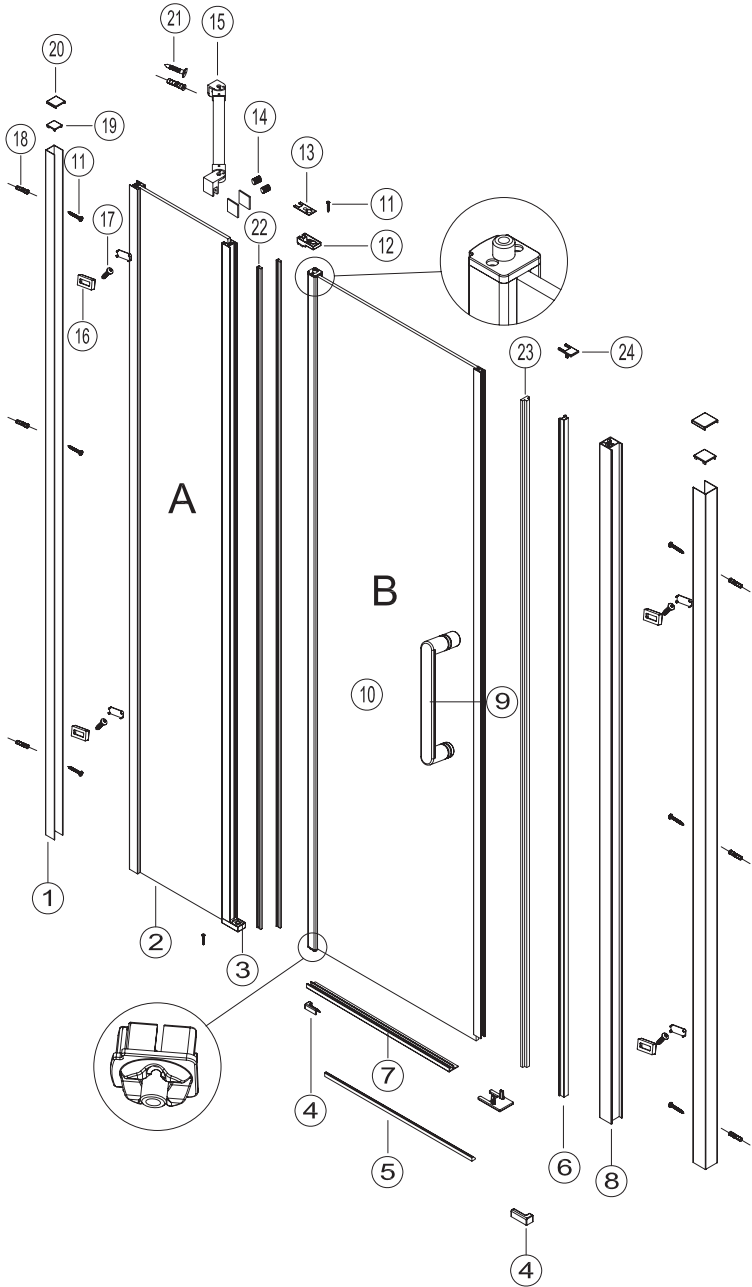

Pure zuhanyfal
SZERELÉSI ÚTMUTATÓ

RO

Perete duș Pure
INSTRUCȚIUNI DE MONTARE

WC00481
WC00519
WC00520
WC00521

Pure 90/100/110/120

①		AL052	X 2	⑱		PL041	X 7
②		A	X 1	⑲		PL065	X 2
③		HD030	X 1	⑳		PL066	X 2
④		PL075L/R	X 2	㉑		ST4X30	X 1
⑤		AL016	X 1	㉒		JT015	X 2
⑥		JT003-05	X 1	㉓		JT003-06	X 1
⑦		JT005-01	X 1	㉔		PL099	X 2
⑧		AL054	X 1				
⑨		HD053	X 1				
⑩		B	X 1				
⑪		ST4X30	X 8				
⑫		HD031	X 1				
⑬		PL062	X 1				
⑭		M5x5	X 2				
⑮		HD034	X 1				
⑯		PL063	X 4				
⑰		ST4X8	X 4				