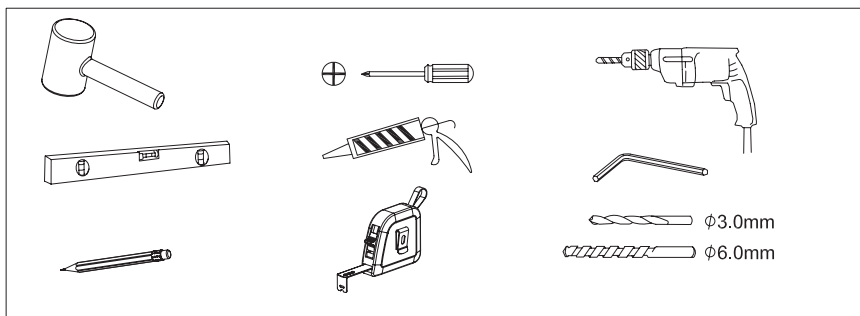

Pure zuhanyfal
SZERELÉSI ÚTMUTATÓ

RO

Perete duș Pure
INSTRUCȚIUNI DE MONTARE

WC00481
WC00519
WC00520
WC00521

Pure 90/100/110/120

①		AL052	X 2	⑱		PL041	X 7
②		A	X 1	⑲		PL065	X 2
③		HD030	X 1	⑳		PL066	X 2
④		PL075L/R	X 2	㉑		ST4X30	X 1
⑤		AL016	X 1	㉒		JT015	X 2
⑥		JT003-05	X 1	㉓		JT003-06	X 1
⑦		JT005-01	X 1	㉔		PL099	X 2
⑧		AL054	X 1				
⑨		HD053	X 1				
⑩		B	X 1				
⑪		ST4X30	X 8				
⑫		HD031	X 1				
⑬		PL062	X 1				
⑭		M5x5	X 2				
⑮		HD034	X 1				
⑯		PL063	X 4				
⑰		ST4X8	X 4				