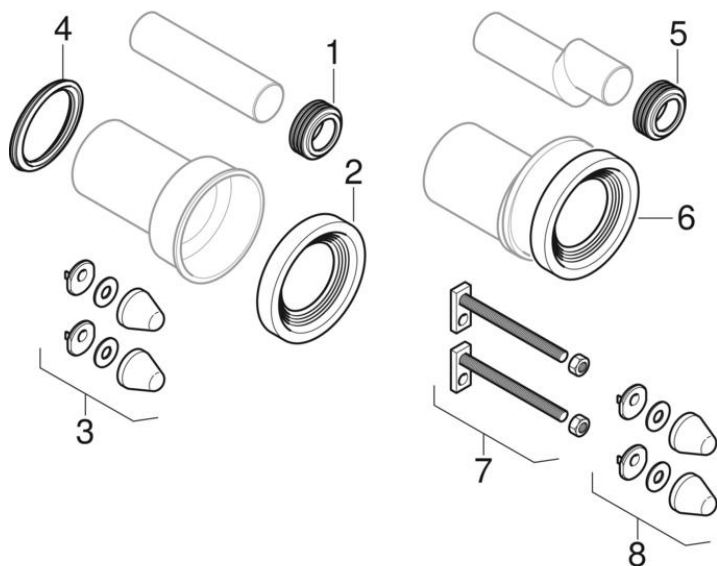

Csatlakozó készletek álló WC-hez és fali-WC-hez

1990 -

Márka Geberit

Tulajdonságok

Gyártási év | 1990

Érvényes az alábbi cikkhez

131.083.16.1	152.404.46.1	152.420.46.1	152.422.46.1
152.425.46.1	152.426.11.1	152.426.46.1	152.434.06.1
152.434.16.1	152.435.16.1	152.439.46.1	152.441.46.1
405.012.00.1	405.116.00.1	152.429.46.1	152.428.46.1

#	Cikksz.	Megnevezés	Pótalkatrész a következő helyett
1 / 5	119.668.00.1	Geberit tömítőmandzsetta öblítőcső csatlakozóhoz, d45	99235012000
2 / 6	152.424.00.1	Geberit tömítőmandzsetta, d80-100/122mm	99235010000
3 / 8	217.713.11.1	Geberit zárókupak készlet (2 db), alpin fehér	
3 / 8	217.713.46.1	Geberit zárókupak készlet (2 db), matt króm	
3 / 8	244.453.46.1	Geberit zárókupak készlet Nova Prohoz (2 db), matt króm	
4	387.282.00.1	Geberit PE tömítőmandzsetta, d90	
7	240.284.00.1	Geberit menetes szár készlet M12, hajlított (2 db)	

• Csak a listán szereplő termékek állnak rendelkezésre