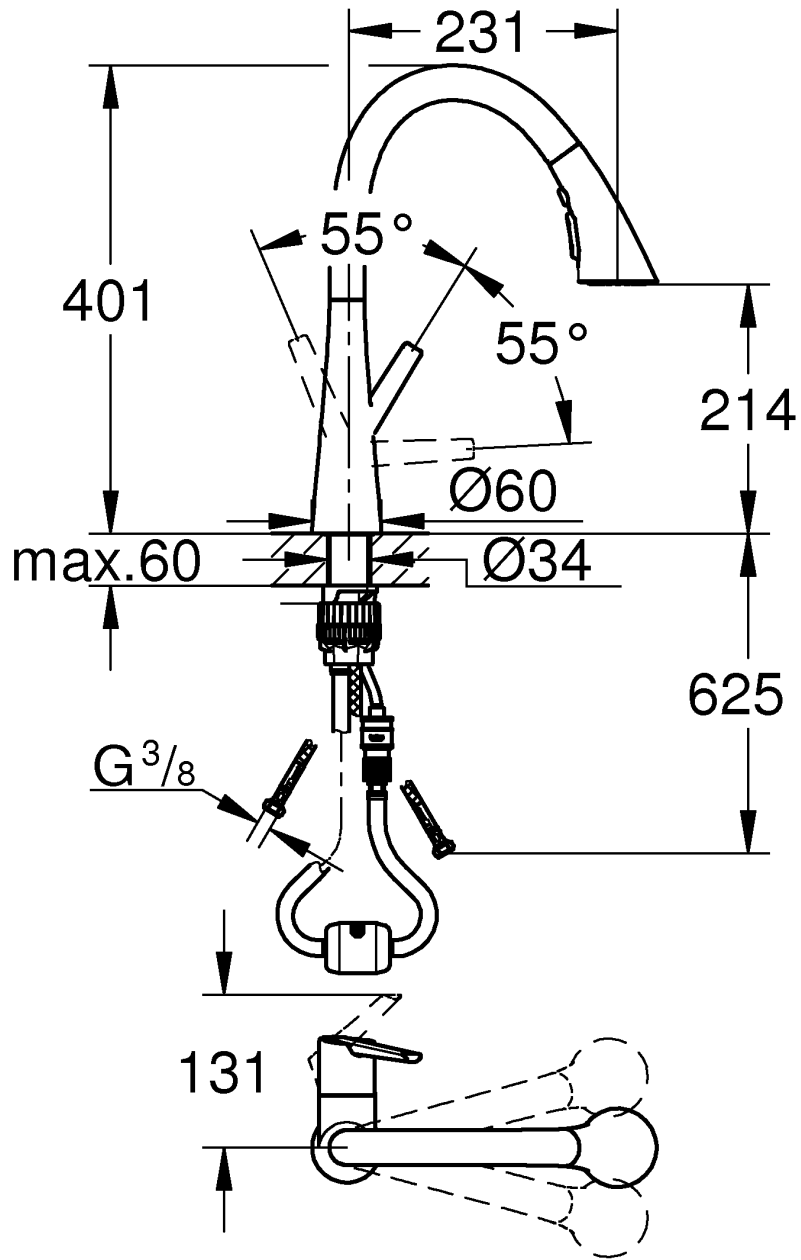

DESIGN + ENGINEERING
GROHE GERMANY

99.1189.131/ÄM 246513/12.19

www.grohe.com

*Pure Freude
an Wasser*

GROHE
~~~~~

DIN  
1988

DIN EN  
806

bar

max. 70° thumbs up max. 60°

1

2

3

4

5

6

7