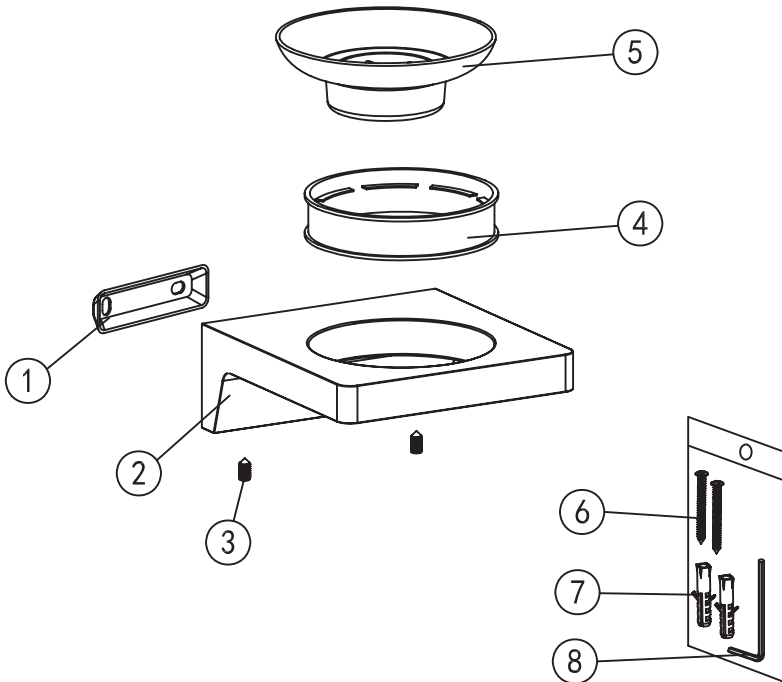

# Mamba

soap dish

Wellis®

WE00111

Code	The Accessory List	Quantity
1	Fixing base	1
2	Cup holder	1
3	Screw	2
4	Washer	1
5	Soap dish	1
6	Screw	2
7	Plastic insert	2
8	Allen key	1

## Szappantartó

Wellis®

WE00111

Kód	Alkatrészlista	Mennyiség
1	Rögzítő elem	1
2	Csésze tartó elem	1
3	Csavar	2
4	Közdarab	1
5	Szappan tartó	1
6	Csavar	2
7	Tipli	2
8	Imbuszkulcs	1

# Mamba

savonieră

Wellis®

WE00111

Cod	Listă de piese	Cantitate
1	Element de fixare	1
2	Element suport recipient	1
3	Șurub	2
4	Piesă intermediară	1
5	Savonieră	1
6	Șurub	2
7	Dibluri	2
8	Cheie imbus	1