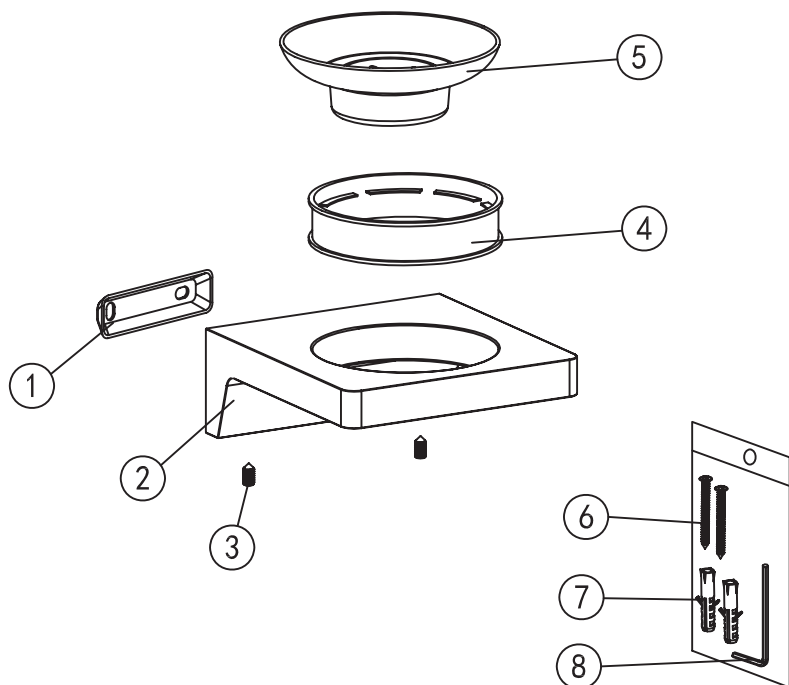

## Szappantartó

Wellis®

WE00111

Kód	Alkatrészlista	Mennyiség
1	Rögzítő elem	1
2	Csésze tartó elem	1
3	Csavar	2
4	Közdarab	1
5	Szappan tartó	1
6	Csavar	2
7	Tipli	2
8	Imbuszkulcs	1

# Mamba

savonieră

Wellis®

WE00111

Cod	Listă de piese	Cantitate
1	Element de fixare	1
2	Element suport recipient	1
3	Șurub	2
4	Piesă intermediară	1
5	Savonieră	1
6	Șurub	2
7	Dibluri	2
8	Cheie imbus	1