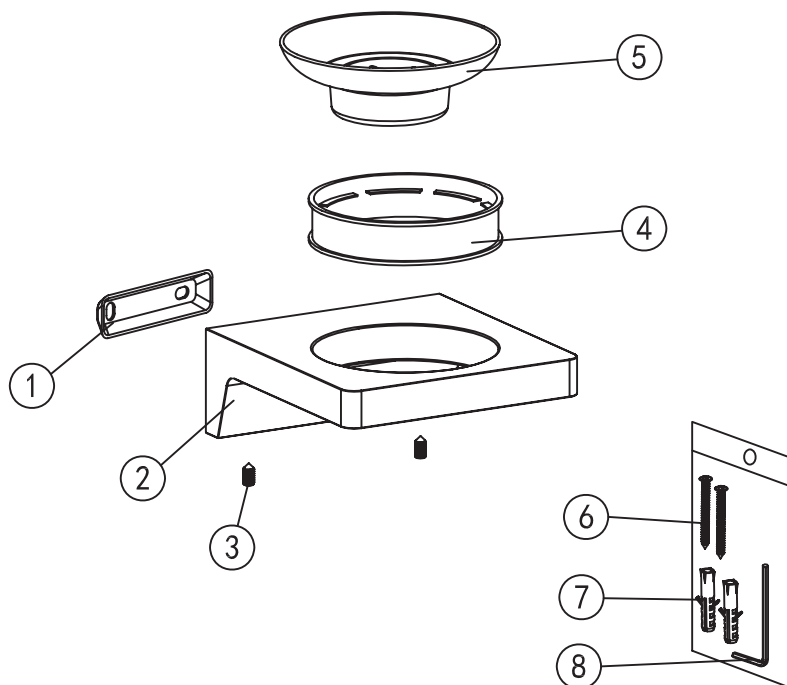

# Mamba

soap dish

Wellis®

WE00111

Code	The Accessory List	Quantity
1	Fixing base	1
2	Cup holder	1
3	Screw	2
4	Washer	1
5	Soap dish	1
6	Screw	2
7	Plastic insert	2
8	Allen key	1

## Szappantartó

Wellis®

WE00111

Kód	Alkatrészlista	Mennyiség
1	Rögzítő elem	1
2	Csésze tartó elem	1
3	Csavar	2
4	Közdarab	1
5	Szappan tartó	1
6	Csavar	2
7	Tipli	2
8	Imbuszkulcs	1

# Mamba

savonieră

Wellis®

WE00111

Cod	Listă de piese	Cantitate
1	Element de fixare	1
2	Element suport recipient	1
3	Șurub	2
4	Piesă intermediară	1
5	Savonieră	1
6	Șurub	2
7	Dibluri	2
8	Cheie imbus	1