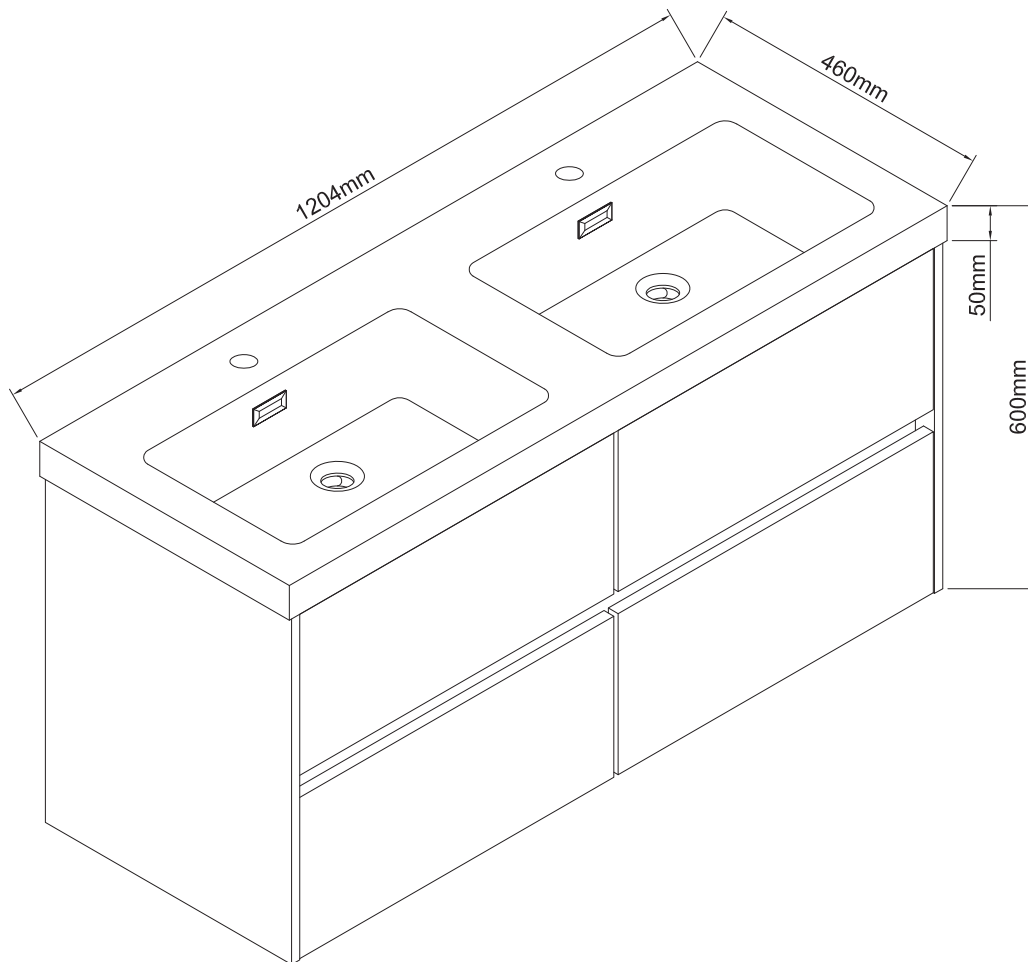

Wellis®

EN

Bilbao 120 sink cabinet with 4 drawers
INSTALLATION GUIDE

HU

Bilbao 120 4 fiókos mosdószekrény
TELEPÍTÉSI ÚTMUTATÓ

RO

Dulap cu 4 sertare pentru chiuvetă Bilbao 120
INSTRUCȚIUNI DE MONTARE

WB00341
WB00342

<p>Ø4x14mm</p>  <p>H1x40</p>	<p>Ø8x30mm</p>  <p>H2x57</p>	<p>Ø8x30mm</p>  <p>H3x27</p>	<p>Ø8x30mm</p>  <p>H4x57</p>	<p>Ø8x30mm</p>  <p>H5x57</p>	<p>14"</p>  <p>H6x4</p>	<p>Ø4x25mm</p>  <p>H7x1</p>	<p>Ø4x25mm</p>  <p>H8x6</p>
<p>Ø4x20mm</p>  <p>H9x22</p>	<p>Ø4x50mm</p>  <p>H10x9</p>	<p>Ø8x40mm</p>  <p>H11x3</p>	<p>Ø8x40mm</p>  <p>H12x9</p>	<p>Ø8x40mm</p>  <p>H13x1</p>			

1

Ø8x30mm

H3x27

2

Ø4x14mm

H1x20

14"

H6x2