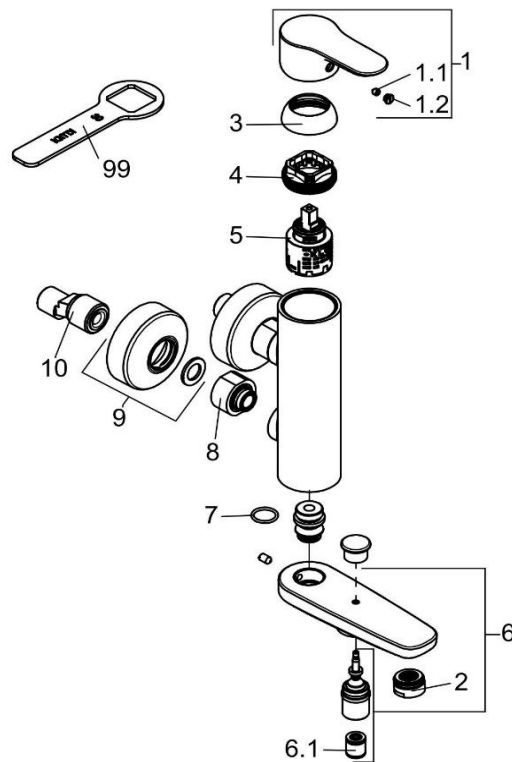

# KLUDI OBJEKTA

364890575		Wannenfüll- und Brausearmatur DN 15	bath- and shower mixer DN 15
1	7504705-00	HEBEL OBJEKTA	LEVER OBJEKTA
1.1	92204601-00	GEWINDESTIFT	GRUB SCREW
1.2	93089705B-00	STOPFEN	PLUG
2	7457305-00	STRAHLREGLER	AERATOR
3	93090805-00	ABDECKKAPPE	COVER CAP
4	93013000-00	SPANNSCHRAUBE	FASTENING SCREW
5	7560700-00	STEUEREINHEIT	CERAMIC CARTRIDGE
6	7343805-00	UMSTELLUNG	DIVERTER
6.1	7504500-00	RÜCKFLUSSVERHINDERER	BACK FLOW PREVENTER
7	<del>92503111-00</del>	<del>O-RING</del>	<del>O-RING</del>
8	7345205-00	WANDARMATURENANSCHLUSS	WALL CONNECTING NIPPLE
9	7421805-00	ROSETTE	ESCUTCHEON
10	7655100-00	S - ANSCHLUSS	S - CONNECTIONS
99	92914900-00	SPANNSCHRAUBENSCHLÜSSEL	WRENCH FOR FASTENING SCREW