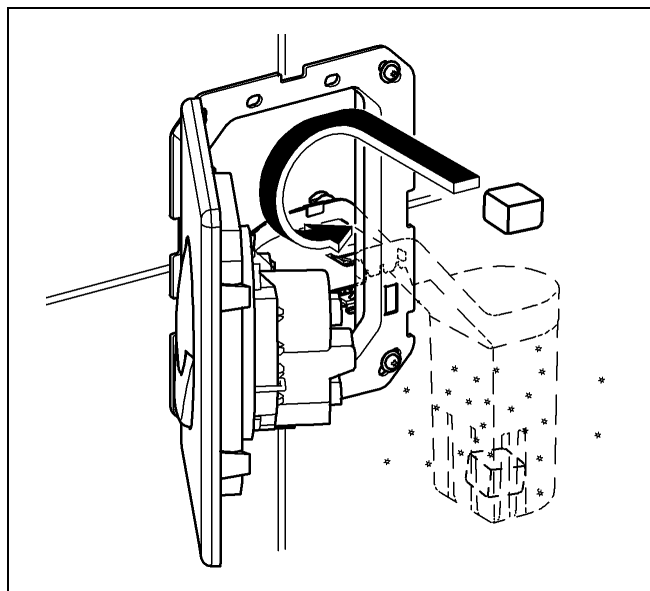

(D)	Bitte ausschließlich Spülkastentabs ohne Chlor verwenden!	(DK)	Anvend kun trykskylletabs uden klor!
(GB)	Please use chlorine-free cistern tabs only!	(N)	Bruk bare cisternetabletter uten klor!
(F)	Veuillez utiliser uniquement des pastilles pour réservoir de chasse sans chlore!	(FIN)	Käytä yksinomaan kloorittomia huuhtelusäiliötabletteja!
(E)	¡Por favor, utilizar exclusivamente pastillas sin cloro para la cisterna!	(PL)	Do zbiornika spłukującego stosować wyłącznie tabletki bez chloru!
(I)	Utilizzare esclusivamente pastiglie di pulizia della cassetta di sciacquo senza cloro!	(UAE)	يرجى استعمال أقراص خزان شطف المراض فقط التي لا تحتوي على الكلور!
(NL)	Gebruik uitsluitend spoelkasttabs zonder chloor!	(GR)	Παρακαλούμε χρησιμοποιείτε αποκλειστικά και μόνο δίσκία χωρίς χλώριο για το δοχείο πλύσης!
(S)	Använd endast rengöringstabletter utan klor!	(CZ)	Používejte, prosím, výlučně tablety do splachovací nádržky bez chloru!