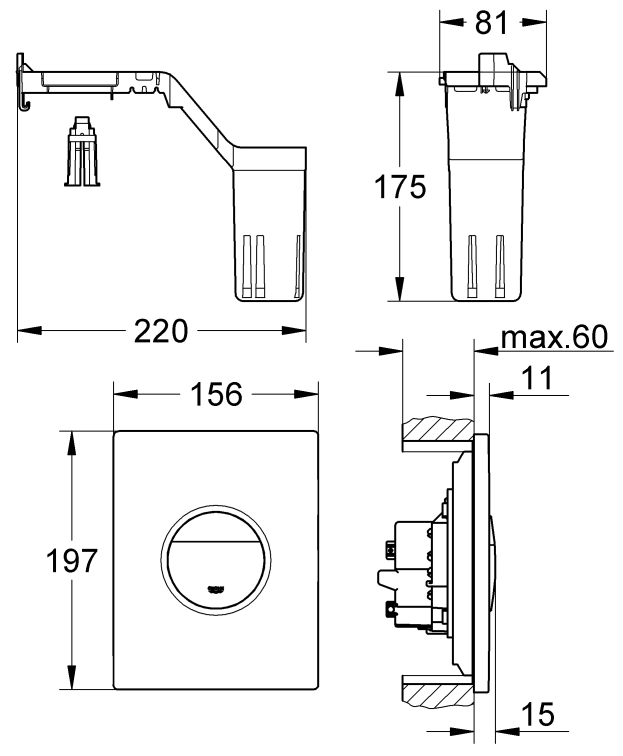

38 798

38 799

38 805

Bitte diese Anleitung an den Benutzer der Armatur weitergeben!
Please pass these instructions on to the end user of the fitting!
S.v.p remettre cette instruction à l'utilisateur de la robinetterie!