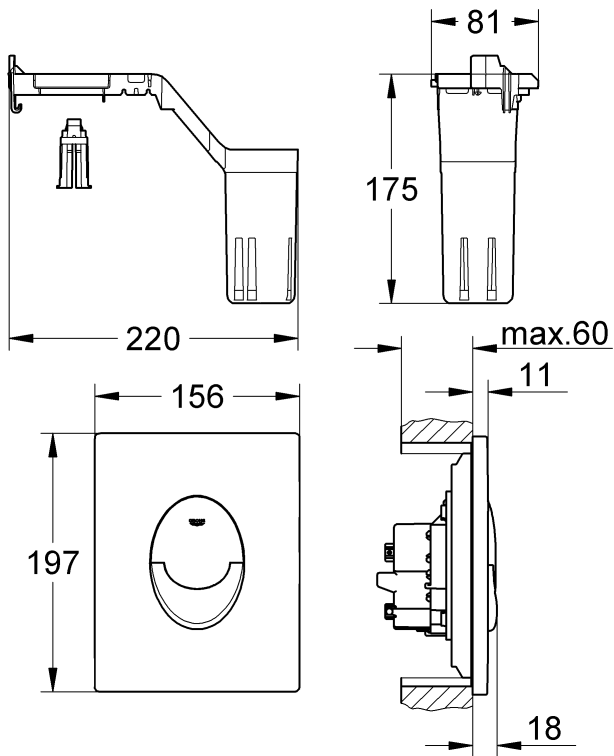

38 798

38 799

38 805

Bitte diese Anleitung an den Benutzer der Armatur weitergeben!
Please pass these instructions on to the end user of the fitting!
S.v.p remettre cette instruction à l'utilisateur de la robinetterie!