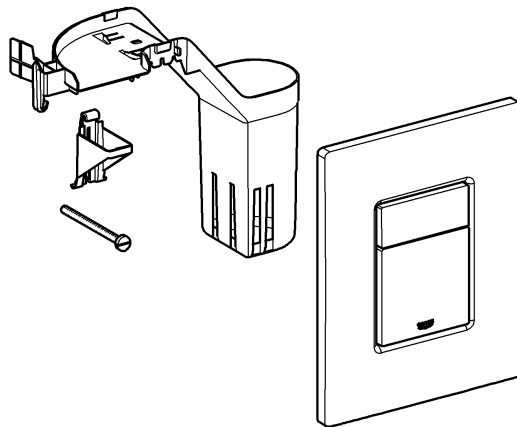

38 798

38 799

38 805

Grohe Fresh

D1	I1	N1	GR1	TR2	BG2	RO2
GB1	NL1	FIN1	CZ1	SK2	EST2	CN2
F1	S1	PL1	H2	SLO2	LV2	RUS2
E1	DK1	UAE1	P2	HR2	LT2	

Design & Quality Engineering GROHE Germany

96.787.031/ÄM 221937/11.11