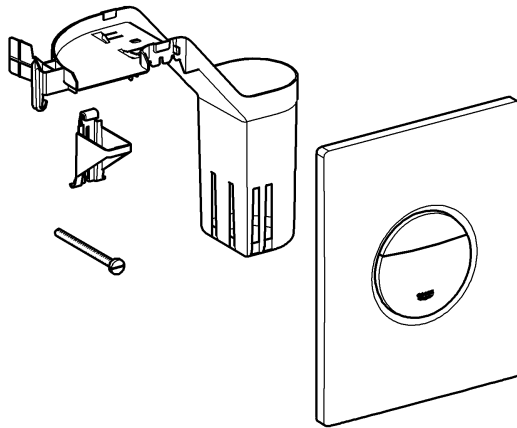

38 798

38 799

38 805

Grohe Fresh

D1	I1	N1	GR1	TR2	BG2	RO2
GB1	NL1	FIN1	CZ1	SK2	EST2	CN2
F1	S1	PL1	H2	SLO2	LV2	RUS2
E1	DK1	UAE1	P2	HR2	LT2	

Design & Quality Engineering GROHE Germany

96.787.031/ÄM 221937/11.11