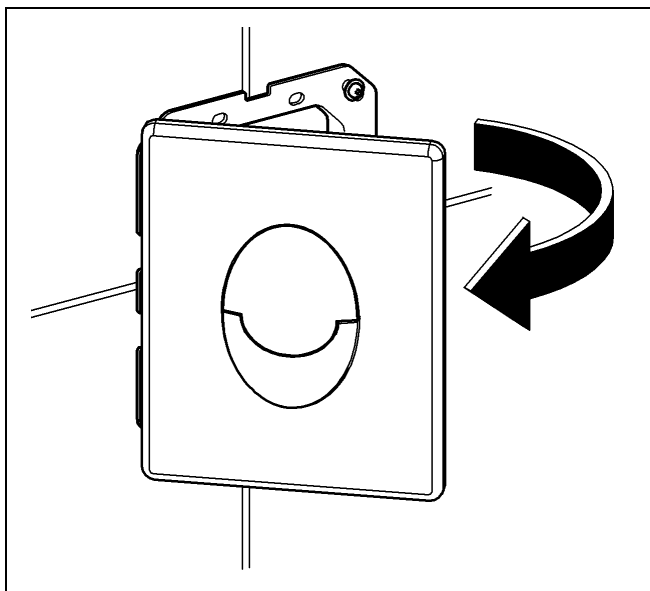

(D)	Bitte ausschließlich Spülkastentabs ohne Chlor verwenden!	(DK)	Anvend kun trykskylletabs uden klor!
(GB)	Please use chlorine-free cistern tabs only!	(N)	Bruk bare cisternetabletter uten klor!
(F)	Veuillez utiliser uniquement des pastilles pour réservoir de chasse sans chlore!	(FIN)	Käytä yksinomaan kloorittomia huuhtelusäiliötabletteja!
(E)	¡Por favor, utilizar exclusivamente pastillas sin cloro para la cisterna!	(PL)	Do zbiornika spłukującego stosować wyłącznie tabletki bez chloru!
(I)	Utilizzare esclusivamente pastiglie di pulizia della cassetta di sciacquo senza cloro!	(UAE)	يرجى استعمال أقراص خزان شطف المراض فقط التي لا تحتوي على الكلور!
(NL)	Gebruik uitsluitend spoelkasttabs zonder chloor!	(GR)	Παρακαλούμε χρησιμοποιείτε αποκλειστικά και μόνο δίσκία χωρίς χλώριο για το δοχείο πλύσης!
(S)	Använd endast rengöringstabletter utan klor!	(CZ)	Používejte, prosím, výlučně tablety do splachovací nádržky bez chloru!