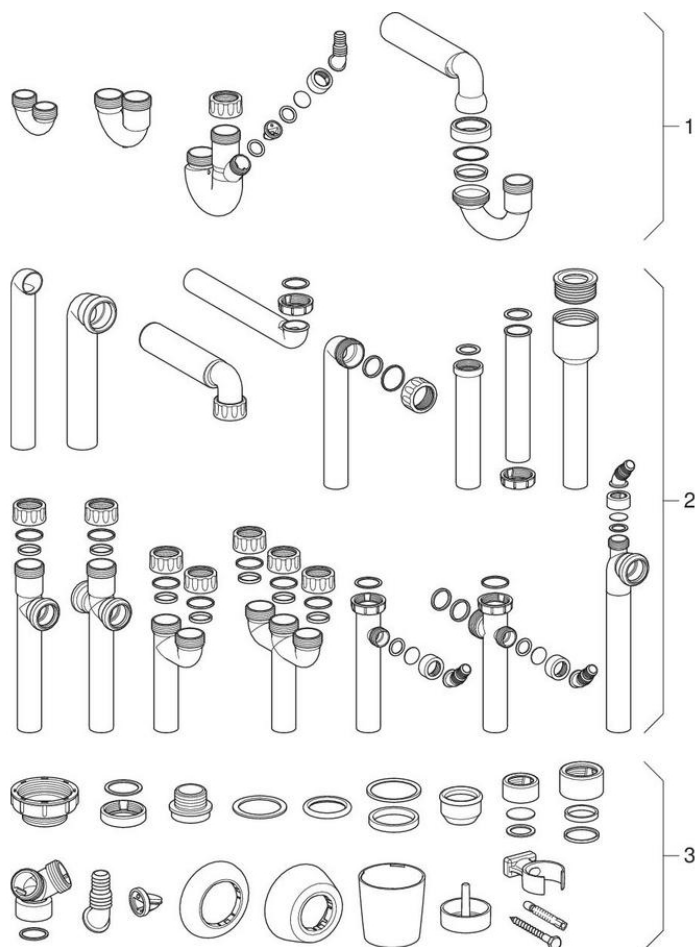

Csőszifonok bidéhez, berendezésekhez, mosogató medencékhez, mosdókagylókhoz

1986 -

Márka Geberit

Sorozat Publica

Tulajdonságok

Gyártási év | 1986

Érvényes az alábbi cikkhez

151.100.11.1	151.105.21.1	151.107.11.1	151.108.21.1
151.113.11.1	152.160.11.1	152.161.11.1	152.164.11.1
152.165.11.1	152.222.11.1	152.225.11.1	152.226.11.1
152.245.11.1	152.274.11.1	152.392.11.1	152.393.11.1
152.686.11.1	152.702.11.1	152.704.11.1	152.711.11.1
152.713.11.1	152.715.11.1	152.717.11.1	152.741.11.1
152.767.11.1	152.804.06.1	152.818.11.1	152.819.11.1
152.821.11.1	152.860.11.1	152.861.11.1	152.885.11.1
152.886.11.1	252.053.06.1	252.053.11.1	352.379.16.1
152.703.11.1	151.116.11.1	151.117.11.1	152.820.11.1

#	Cikksz.	Megnevezés
1	SPT_461593	Búzzárak mosdóhoz, kiöntőhöz, mosogatóhoz, bidéhez és vizeldéhez
2	SPT_461597	Csatlakozókönyökök és szifon csatlakozók mosdóhoz, kiöntőhöz, mosogatóhoz, bidéhez és vizeldéhez
3	SPT_461598	Kisméretű alkatrészek és tartozékok mosdóhoz, kiöntőhöz, mosogatóhoz, bidéhez és vizeldéhez