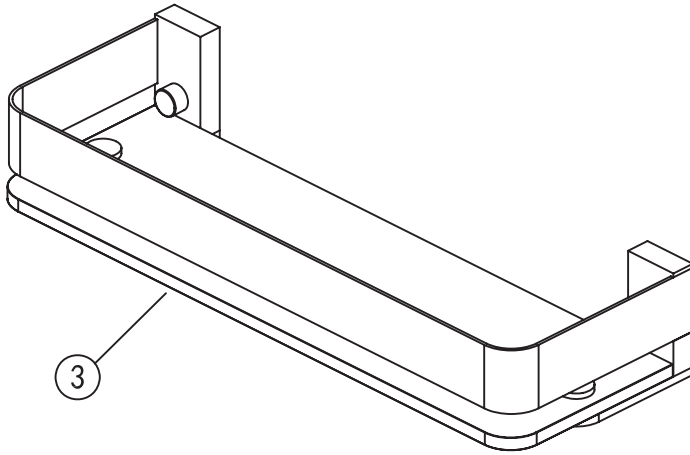

Capri

glass-metal shelf

Wellis®

WE00130

Code	The Accessory List	Quantity
1	Screw	2
2	Index	2
3	Shelf	1
4	Screw	2
5	Plastic insert	2

Capri

üveg-fém polc

Wellis®

WE00130

Kód	Alkatrészlista	Mennyiség
1	Alátét	2
2	Csavartakaró kupak	2
3	Polc	1
4	Csavar	2
5	Tipli	2

Capri

raft sticlă-metal

Wellis®

WE00130

Cod	Listă de piese	Cantitate
1	Șaibă	2
2	Capac șurub	2
3	Raft	1
4	Șurub	2
5	Dibluri	2