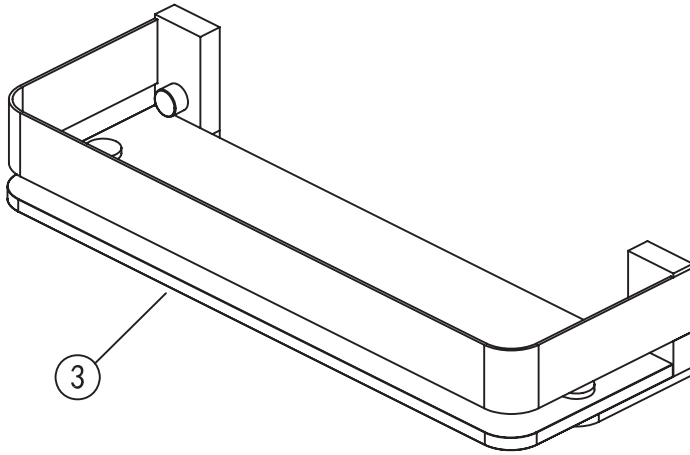

Capri

glass-metal shelf

Wellis®

WE00130

Code	The Accessory List	Quantity
1	Screw	2
2	Index	2
3	Shelf	1
4	Screw	2
5	Plastic insert	2

Capri

üveg-fém polc

Wellis®

WE00130

Kód	Alkatrészlista	Mennyiség
1	Alátét	2
2	Csavartakaró kupak	2
3	Polc	1
4	Csavar	2
5	Tipli	2

Capri

raft sticlă-metal

Wellis®

WE00130

Cod	Listă de piese	Cantitate
1	Șaibă	2
2	Capac șurub	2
3	Raft	1
4	Șurub	2
5	Dibluri	2