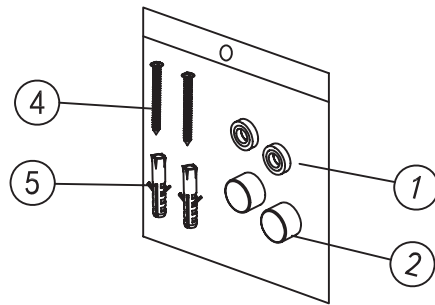

Capri

glass-metal shelf

Wellis®

WE00130

Code	The Accessory List	Quantity
1	Screw	2
2	Index	2
3	Shelf	1
4	Screw	2
5	Plastic insert	2

Capri

üveg-fém polc

Wellis®

WE00130

Kód	Alkatrészlista	Mennyiség
1	Alátét	2
2	Csavartakaró kupak	2
3	Polc	1
4	Csavar	2
5	Tipli	2

Capri

raft sticlă-metal

Wellis®

WE00130

Cod	Listă de piese	Cantitate
1	Șaibă	2
2	Capac șurub	2
3	Raft	1
4	Șurub	2
5	Dibluri	2