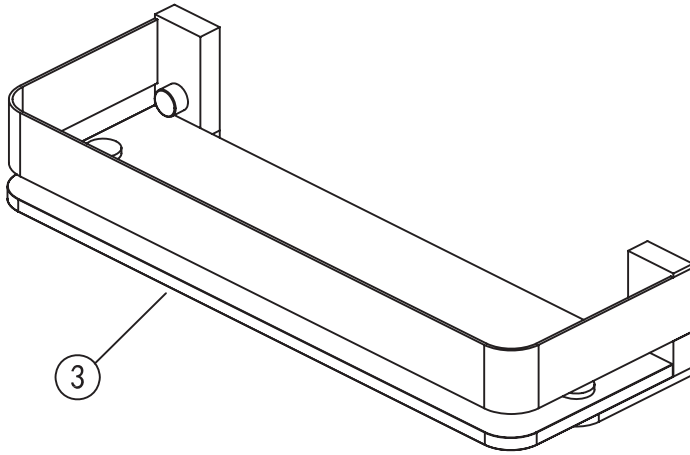

Capri

glass-metal shelf

Wellis®

WE00130

Code	The Accessory List	Quantity
1	Screw	2
2	Index	2
3	Shelf	1
4	Screw	2
5	Plastic insert	2

Capri

üveg-fém polc

Wellis®

WE00130

Kód	Alkatrészlista	Mennyiség
1	Alátét	2
2	Csavartakaró kupak	2
3	Polc	1
4	Csavar	2
5	Tipli	2

Capri

raft sticlă-metal

Wellis®

WE00130

Cod	Listă de piese	Cantitate
1	Șaibă	2
2	Capac șurub	2
3	Raft	1
4	Șurub	2
5	Dibluri	2