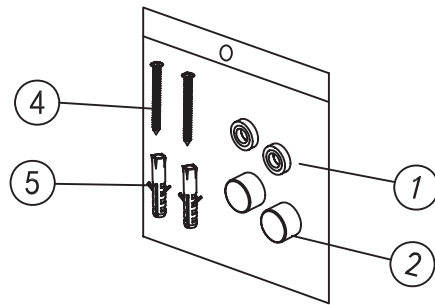

Capri

glass-metal shelf

Wellis®

WE00130

Code	The Accessory List	Quantity
1	Screw	2
2	Index	2
3	Shelf	1
4	Screw	2
5	Plastic insert	2

Capri

üveg-fém polc

Wellis®

WE00130

Kód	Alkatrészlista	Mennyiség
1	Alátét	2
2	Csavartakaró kupak	2
3	Polc	1
4	Csavar	2
5	Tipli	2

Capri

raft sticlă-metal

Wellis®

WE00130

Cod	Listă de piese	Cantitate
1	Șaibă	2
2	Capac șurub	2
3	Raft	1
4	Șurub	2
5	Dibluri	2