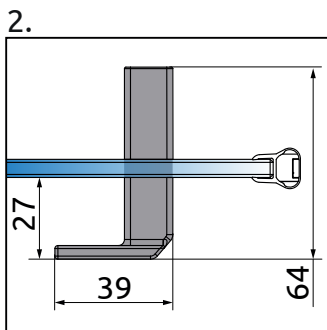

Balos zuhanykabin Variant L

Jobbos zuhanykabin Variant R

KDJ I AJTÓ / KDJ I DOOR

Ajtók	A1	X1	Y1	B	D	H
KDJ I ajtó 80	800	775-790	770-785	696	696	2000
KDJ I ajtó 90	900	875-890	870-885	796	796	2000
KDJ I ajtó 100	1000	975-990	970-985	896	896	2000

OLDALFAL S1 / SIDEWALL S1

Oldalfal	A2	X2	Y2
S1 70	700	675-690	670-685
S1 75	750	725-740	720-735
S1 80	800	775-790	770-785
S1 90	900	875-890	870-885
S1100	1000	975-990	970-985

Balos zuhanykabin Variant L