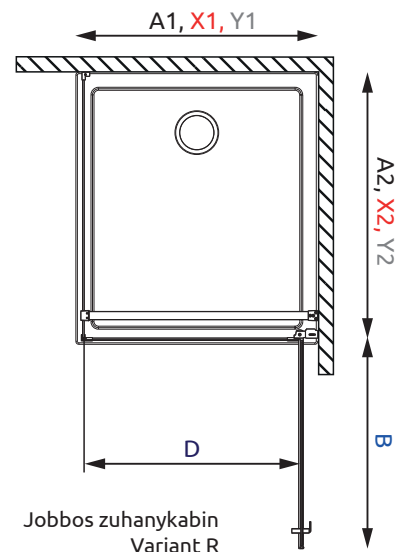

Balos zuhanykabin Variant L

Jobbos zuhanykabin Variant R

KDJ I AJTÓ / KDJ I DOOR

Ajtók	A1	X1	Y1	B	D	H
KDJ I ajtó 80	800	775-790	770-785	696	696	2000
KDJ I ajtó 90	900	875-890	870-885	796	796	2000
KDJ I ajtó 100	1000	975-990	970-985	896	896	2000

OLDALFAL S1 / SIDEWALL S1

Oldalfal	A2	X2	Y2
S1 70	700	675-690	670-685
S1 75	750	725-740	720-735
S1 80	800	775-790	770-785
S1 90	900	875-890	870-885
S1100	1000	975-990	970-985

Balos zuhanykabin Variant L