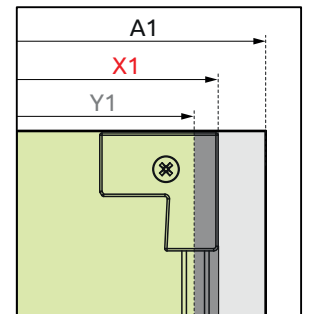

Balos zuhanykabin Variant L

Jobbos zuhanykabin Variant R

KDJ I AJTÓ / KDJ I DOOR

Ajtók	A1	X1	Y1	B	D	H
KDJ I ajtó 80	800	775-790	770-785	696	696	2000
KDJ I ajtó 90	900	875-890	870-885	796	796	2000
KDJ I ajtó 100	1000	975-990	970-985	896	896	2000

OLDALFAL S1 / SIDEWALL S1

Oldalfal	A2	X2	Y2
S1 70	700	675-690	670-685
S1 75	750	725-740	720-735
S1 80	800	775-790	770-785
S1 90	900	875-890	870-885
S1100	1000	975-990	970-985

Balos zuhanykabin Variant L