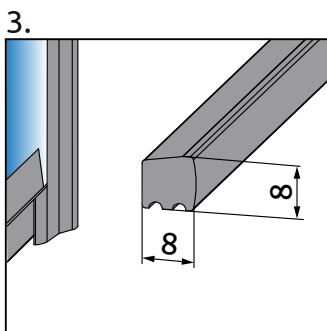

Balos zuhanykabin Variant L

Jobbos zuhanykabin Variant R

KDJ I AJTÓ / KDJ I DOOR

Ajtók	A1	X1	Y1	B	D	H
KDJ I ajtó 80	800	775-790	770-785	696	696	2000
KDJ I ajtó 90	900	875-890	870-885	796	796	2000
KDJ I ajtó 100	1000	975-990	970-985	896	896	2000

OLDALFAL S1 / SIDEWALL S1

Oldalfal	A2	X2	Y2
S1 70	700	675-690	670-685
S1 75	750	725-740	720-735
S1 80	800	775-790	770-785
S1 90	900	875-890	870-885
S1100	1000	975-990	970-985

Balos zuhanykabin Variant L