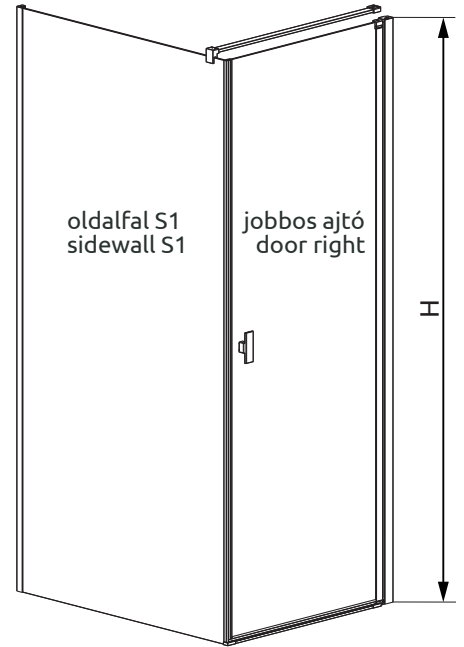

Balos zuhanykabin Variant L

Jobbos zuhanykabin Variant R

KDJ I AJTÓ / KDJ I DOOR

Ajtók	A1	X1	Y1	B	D	H
KDJ I ajtó 80	800	775-790	770-785	696	696	2000
KDJ I ajtó 90	900	875-890	870-885	796	796	2000
KDJ I ajtó 100	1000	975-990	970-985	896	896	2000

OLDALFAL S1 / SIDEWALL S1

Oldalfal	A2	X2	Y2
S1 70	700	675-690	670-685
S1 75	750	725-740	720-735
S1 80	800	775-790	770-785
S1 90	900	875-890	870-885
S1100	1000	975-990	970-985

Balos zuhanykabin Variant L