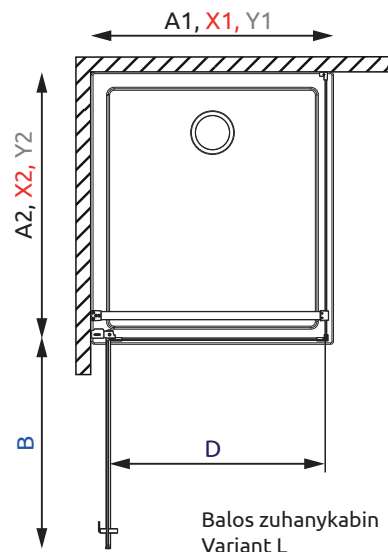

Balos zuhanykabin Variant L

Jobbos zuhanykabin Variant R

KDJ I AJTÓ / KDJ I DOOR

Ajtók	A1	X1	Y1	B	D	H
KDJ I ajtó 80	800	775-790	770-785	696	696	2000
KDJ I ajtó 90	900	875-890	870-885	796	796	2000
KDJ I ajtó 100	1000	975-990	970-985	896	896	2000

OLDALFAL S1 / SIDEWALL S1

Oldalfal	A2	X2	Y2
S1 70	700	675-690	670-685
S1 75	750	725-740	720-735
S1 80	800	775-790	770-785
S1 90	900	875-890	870-885
S1100	1000	975-990	970-985

Balos zuhanykabin Variant L