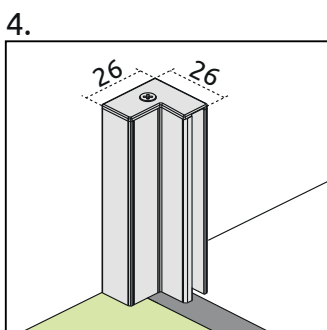

Balos zuhanykabin Variant L

Jobbos zuhanykabin Variant R

KDJ I AJTÓ / KDJ I DOOR

Ajtók	A1	X1	Y1	B	D	H
KDJ I ajtó 80	800	775-790	770-785	696	696	2000
KDJ I ajtó 90	900	875-890	870-885	796	796	2000
KDJ I ajtó 100	1000	975-990	970-985	896	896	2000

OLDALFAL S1 / SIDEWALL S1

Oldalfal	A2	X2	Y2
S1 70	700	675-690	670-685
S1 75	750	725-740	720-735
S1 80	800	775-790	770-785
S1 90	900	875-890	870-885
S1100	1000	975-990	970-985

Balos zuhanykabin Variant L