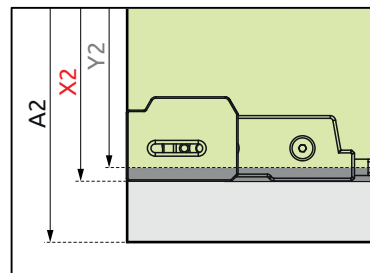

Balos zuhanykabin Variant L

Jobbos zuhanykabin Variant R

KDJ I AJTÓ / KDJ I DOOR

Ajtók	A1	X1	Y1	B	D	H
KDJ I ajtó 80	800	775-790	770-785	696	696	2000
KDJ I ajtó 90	900	875-890	870-885	796	796	2000
KDJ I ajtó 100	1000	975-990	970-985	896	896	2000

OLDALFAL S1 / SIDEWALL S1

Oldalfal	A2	X2	Y2
S1 70	700	675-690	670-685
S1 75	750	725-740	720-735
S1 80	800	775-790	770-785
S1 90	900	875-890	870-885
S1100	1000	975-990	970-985

Balos zuhanykabin Variant L