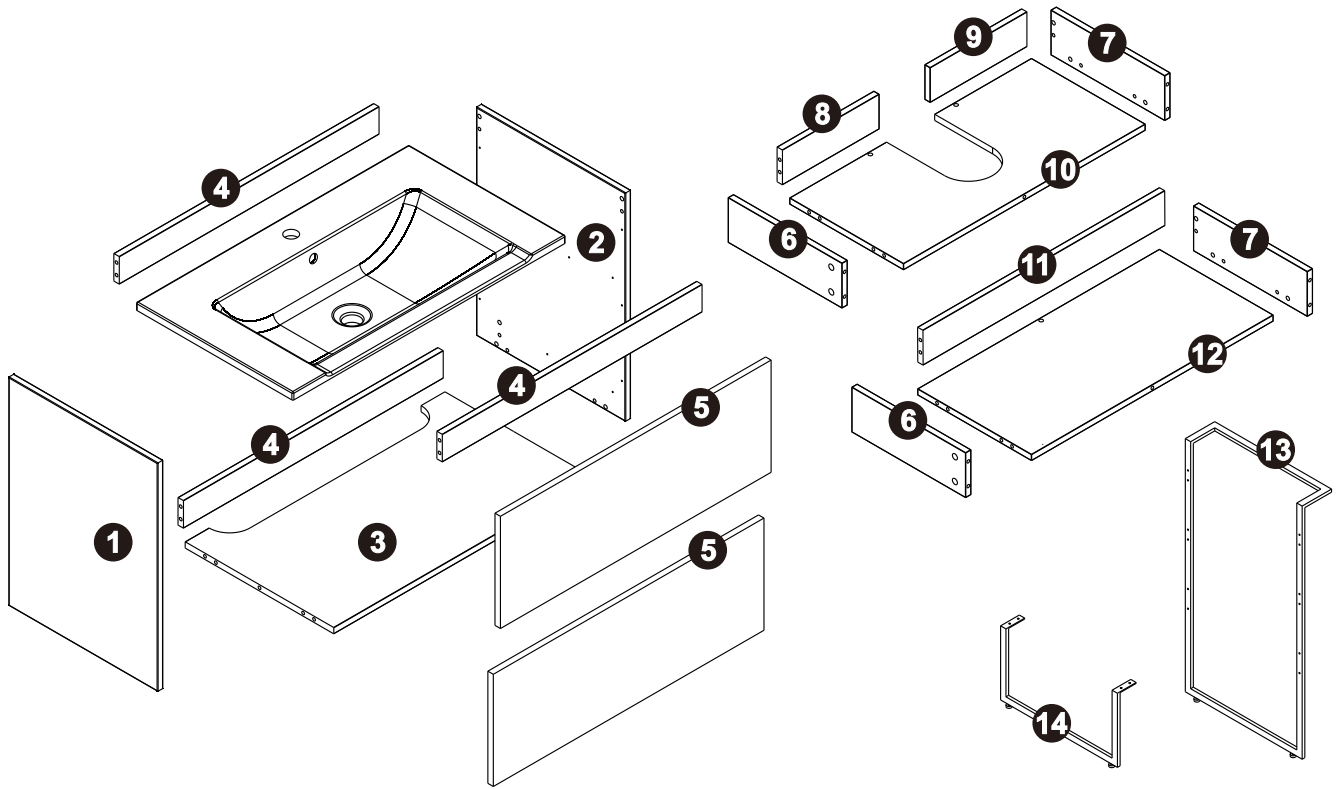

# Wellis®

EN

**Jersey bathroom furniture**  
INSTALLATION GUIDE

HU

**Jersey fürdőszobabútor**  
TELEPÍTÉSI ÚTMUTATÓ

RO

**Mobilier de baie Jersey**  
INSTRUCȚIUNI DE

WB00319  
WB00320

L=91 cm  
H=85 cm  
P=46 cm

<p><b>A</b></p>  <p>x 35+1 pcs</p>	<p><b>B</b></p> <table border="1"> <tr> <td></td> <td></td> </tr> <tr> <td>11 pcs</td> <td>26 pcs</td> </tr> </table>   <p>x 35+2 pcs</p>			11 pcs	26 pcs	<p><b>C</b></p> <p>φ 8*40mm</p>  <p>x 24+1 pcs</p>	<p><b>D</b></p> <p>ST4*30mm</p>     <p>x 2 pcs</p>	<p><b>E</b></p> <p>ST4*14mm</p>  <p>x 21+1 pc</p>	<p><b>F</b></p>   <p>x 2 pcs</p>
									
11 pcs	26 pcs								
<p><b>G</b></p> <p>ST4*25mm</p>  <p>x 4 pcs</p>	<p><b>H</b></p> <p>M4*20mm</p>  <p>x 6 pcs</p>	<p><b>J</b></p>  <p>ST3*14mm</p> <p>x 2 pcs</p>	<p><b>K</b></p> <p>ST5*40mm</p>   <p>x 4 pcs</p>						

**A**  
x 25 pcs

x 25 pcs

**C**  $\phi 8 \times 40\text{mm}$   
x 24 pcs

x 24 pcs

**D** ST4\*30mm  
x 2 pcs

**K**

x 4 pcs

**D**

x 2 pcs

**K**

ST5\*40mm

x 4 pcs

**G** ST4\*25mm  
x 4 pcs