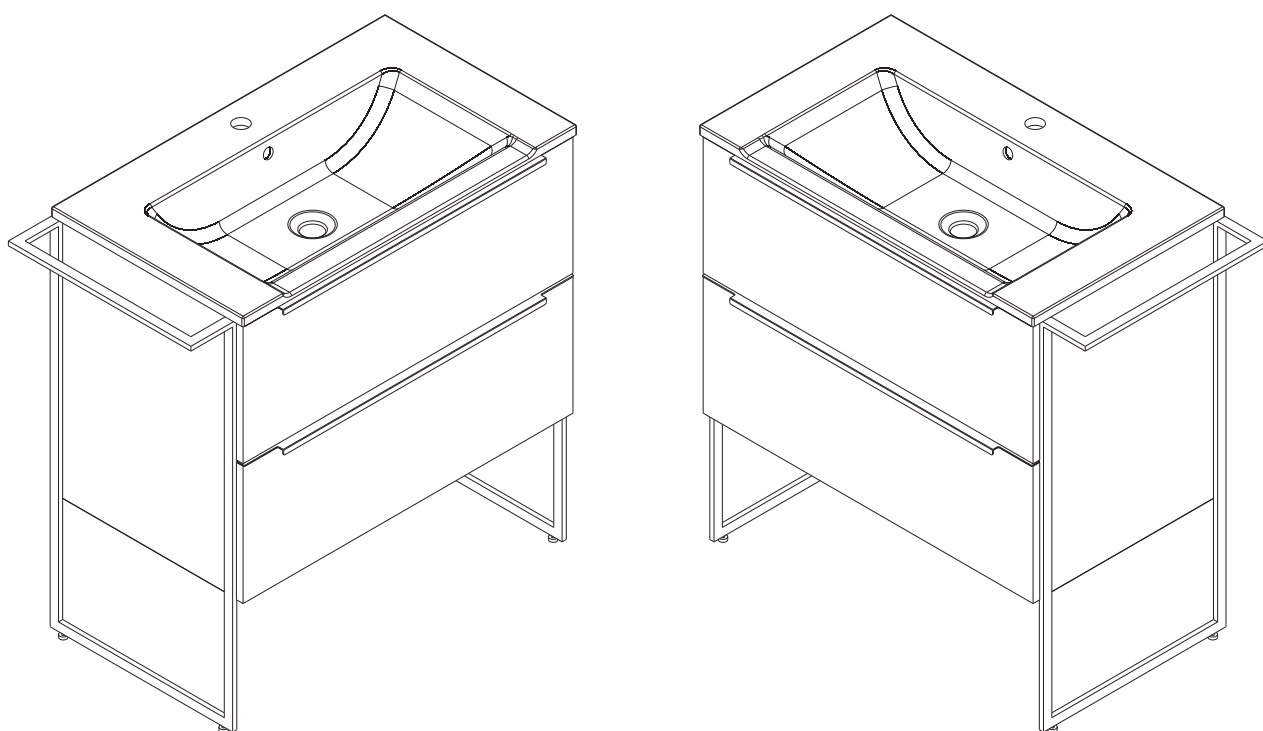

# Wellis®

EN

**Jersey bathroom furniture**  
INSTALLATION GUIDE

HU

**Jersey fürdőszobabútor**  
TELEPÍTÉSI ÚTMUTATÓ

RO

**Mobilier de baie Jersey**  
INSTRUCȚIUNI DE

WB00319  
WB00320

L=91 cm  
H=85 cm  
P=46 cm

<p><b>A</b></p>  <p>x 35+1 pcs</p>	<p><b>B</b></p> <table border="1"> <tr> <td></td> <td></td> </tr> <tr> <td>11 pcs</td> <td>26 pcs</td> </tr> </table>   <p>x 35+2 pcs</p>			11 pcs	26 pcs	<p><b>C</b></p> <p>φ 8*40mm</p>  <p>x 24+1 pcs</p>	<p><b>D</b></p> <p>ST4*30mm</p>     <p>x 2 pcs</p>	<p><b>E</b></p> <p>ST4*14mm</p>  <p>x 21+1 pc</p>	<p><b>F</b></p>   <p>x 2 pcs</p>
									
11 pcs	26 pcs								
<p><b>G</b></p> <p>ST4*25mm</p>  <p>x 4 pcs</p>	<p><b>H</b></p> <p>M4*20mm</p>  <p>x 6 pcs</p>	<p><b>J</b></p>  <p>ST3*14mm</p> <p>x 2 pcs</p>	<p><b>K</b></p> <p>ST5*40mm</p>   <p>x 4 pcs</p>						

**A**  
x 25 pcs

x 25 pcs

**C**  $\phi 8 \times 40\text{mm}$   
x 24 pcs

x 24 pcs

**D** ST4\*30mm  
x 2 pcs

**K**

x 4 pcs

**D**