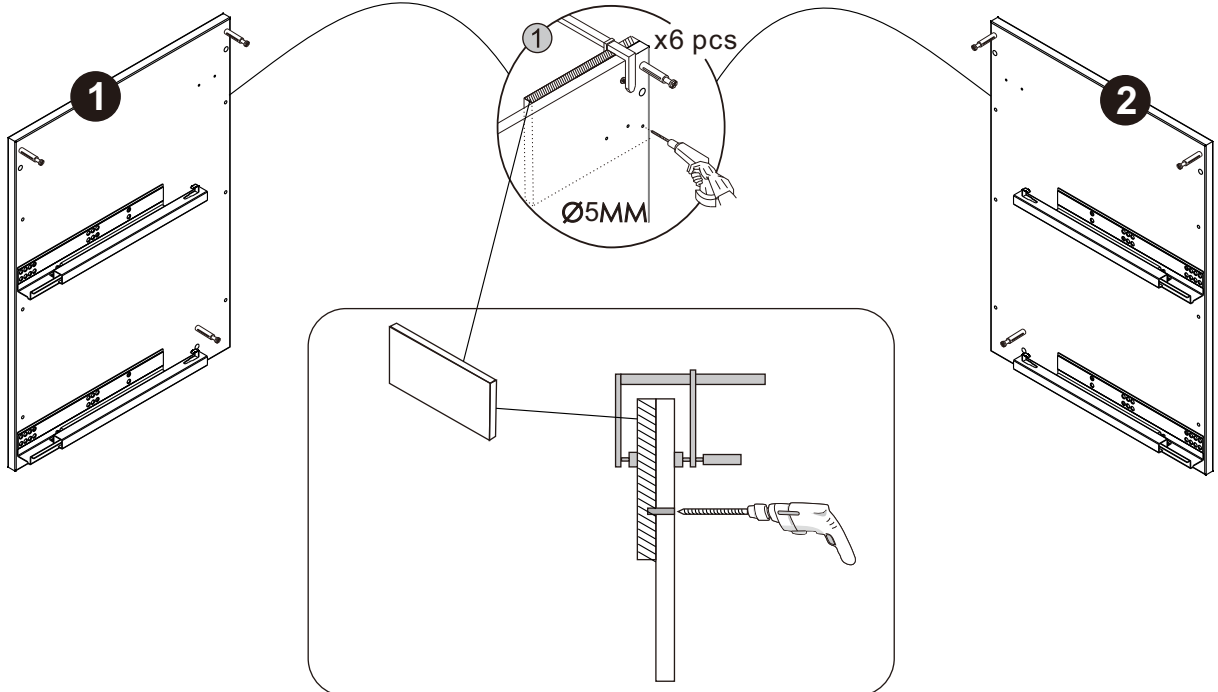

# Wellis®

EN

**Jersey bathroom furniture**  
INSTALLATION GUIDE

HU

**Jersey fürdőszobabútor**  
TELEPÍTÉSI ÚTMUTATÓ

RO

**Mobilier de baie Jersey**  
INSTRUCȚIUNI DE

WB00319  
WB00320

L=91 cm  
H=85 cm  
P=46 cm

<p><b>A</b></p>  <p>x 35+1 pcs</p>	<p><b>B</b></p> <table border="1"> <tr> <td></td> <td></td> </tr> <tr> <td>11 pcs</td> <td>26 pcs</td> </tr> </table>   <p>x 35+2 pcs</p>			11 pcs	26 pcs	<p><b>C</b></p> <p>φ 8*40mm</p>  <p>x 24+1 pcs</p>	<p><b>D</b></p> <p>ST4*30mm</p>     <p>x 2 pcs</p>	<p><b>E</b></p> <p>ST4*14mm</p>  <p>x 21+1 pc</p>	<p><b>F</b></p>   <p>x 2 pcs</p>
									
11 pcs	26 pcs								
<p><b>G</b></p> <p>ST4*25mm</p>  <p>x 4 pcs</p>	<p><b>H</b></p> <p>M4*20mm</p>  <p>x 6 pcs</p>	<p><b>J</b></p>  <p>ST3*14mm</p> <p>x 2 pcs</p>	<p><b>K</b></p> <p>ST5*40mm</p>   <p>x 4 pcs</p>						

**A**  
x 25 pcs

x 25 pcs

**C**  $\phi 8 \times 40\text{mm}$   
x 24 pcs

x 24 pcs

**D** ST4\*30mm  
x 2 pcs

**K**

x 4 pcs

**D**

x 2 pcs

**K**

ST5\*40mm

x 4 pcs

**G** ST4\*25mm  
x 4 pcs