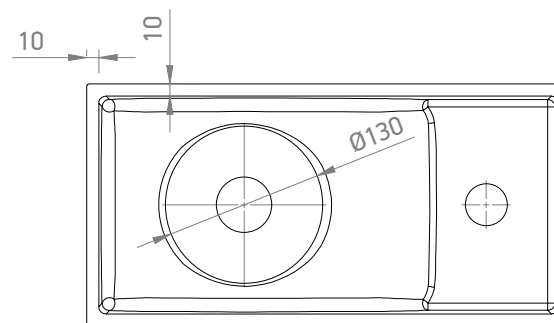

Bottom view 1:6

A-A

	Name: <b>BEN 40x22 Left / Right</b>	
	Item NR.: <b>2 100 01 04 01 18</b>	
Weight: <b>6 kg</b>	Visible height: <b>10 cm</b>	Scale: <b>1:5</b>