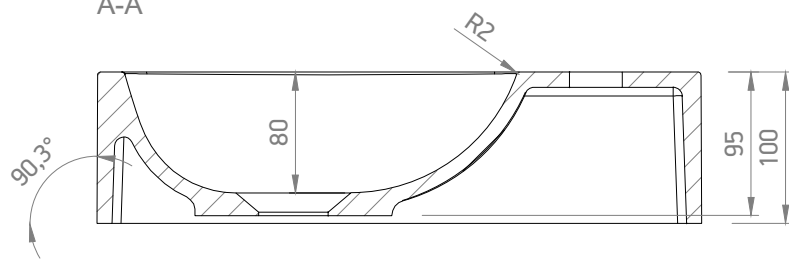

Bottom view 1:6

A-A

	Name: <b>BEN 40x22 Left / Right</b>	
	Item NR.: <b>2 100 01 04 01 18</b>	
Weight: <b>6 kg</b>	Visible height: <b>10 cm</b>	Scale: <b>1:5</b>