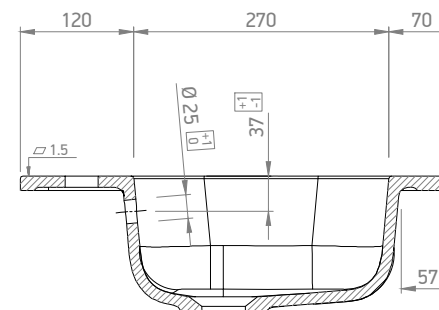

A-A

B-B

MARMY

www.marmy.eu

Name:
CREMONA 120x46 CENTER

Item NR.:
80 6982 12 11 10

Weight:
19 kg

Visible height:
1,5 cm

Scale:
1:8