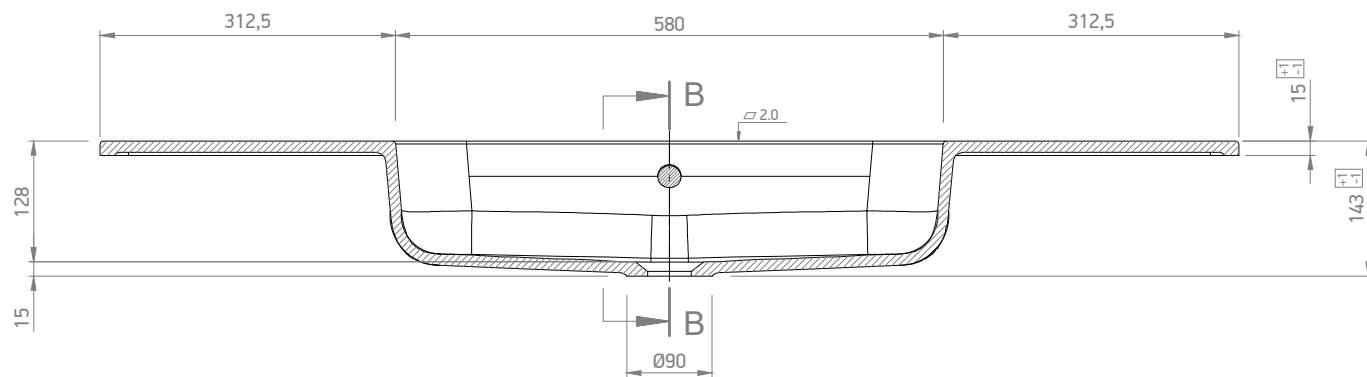

A-A

B-B

MARMY

www.marmy.eu

Name:
CREMONA 120x46 CENTER

Item NR.:
80 6982 12 11 10

Weight:
19 kg

Visible height:
1,5 cm

Scale:
1:8