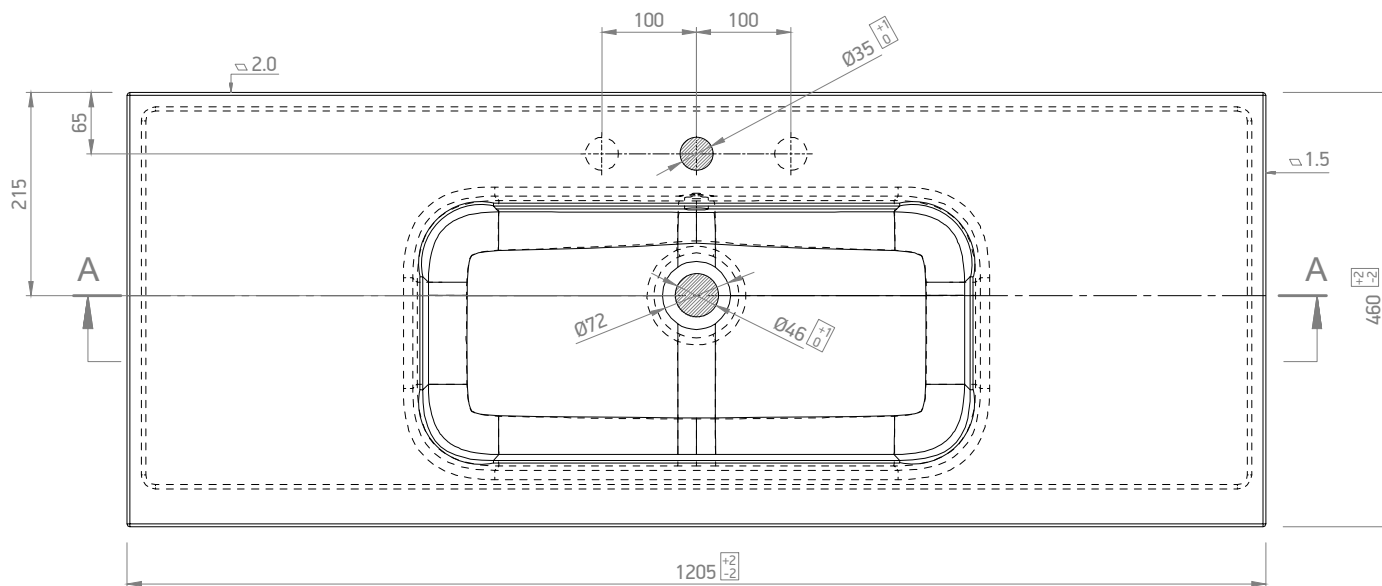

A-A

B-B

MARMY

www.marmy.eu

Name:
CREMONA 120x46 CENTER

Item NR.:
80 6982 12 11 10

Weight:
19 kg

Visible height:
1,5 cm

Scale:
1:8