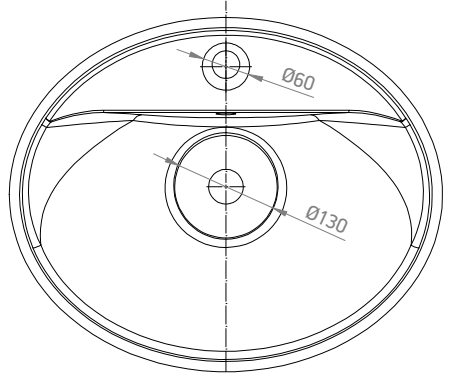

Bottom view

 <b>MARMY</b>		Name: <b>ALEXA 55x45</b>	
		Item NR.: <b>6 229 02 06 11 18</b>	
Weight:	11 kg	Visible height:	6 cm
		Scale:	1:8