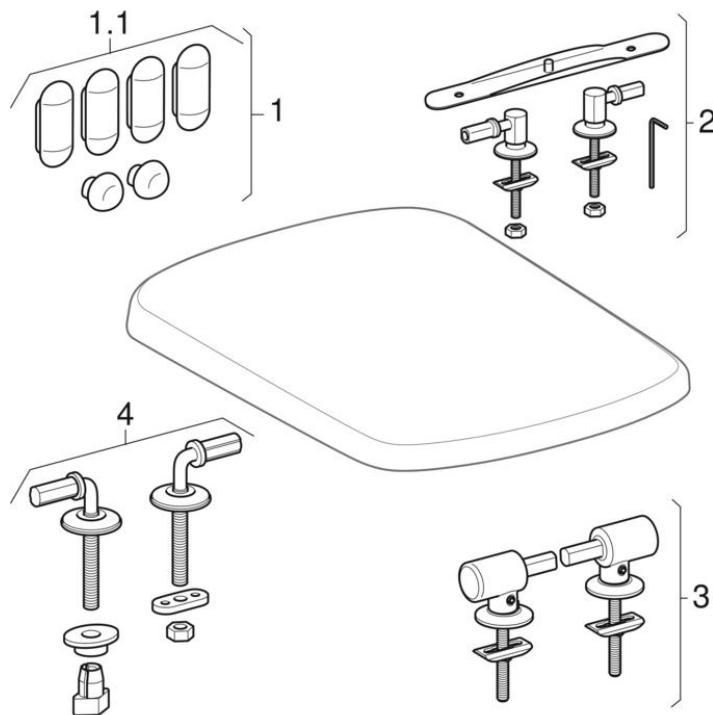

WC-ülőkék (Geberit Abalona Square, Levada, Selnova Square, Selnova Compact, 310)

2015 -

Márka Geberit, Sphinx, Geberit Group, Keramag

Sorozat 310, Abalona Square, Levada, Selnova Compact, Selnova Square

Tulajdonságok

Gyártási év | 2015

Érvényes az alábbi cikkhez

501.928.01.1 501.929.01.1 501.930.01.1 500.332.01.1
 500.334.01.1 500.336.01.1 500.338.01.1

Alkalmazott alkatrészek

- Álló WC-k Rimfree (Geberit Abalona Square, Selnova Square)
- Álló WC-k Rimfree (Geberit Abalona Square, Selnova Square)

#	Cikksz.	Megnevezés	Pótalkatrész a következő helyett	Megjegyzések
1	598111000	Geberit Group pufferkészlet WC-fedélhez		
1.1	598014000	Geberit Group puffer készlet WC-ülőkéhez (4 db)		
2	244.839.00.1	Geberit Group csuklópánt készlet Bambini WC-ülőkéhez, rögzítés felülről		Csak 501.928.01.1 típushoz
2	598018000	Geberit WC-ülöke zsanér, felülről rögzíthető		500.338.01.1, 571260000 típushoz
3	244.202.00.1	Geberit csuklópánt készlet WC-ülőkéhez, lecsapódásgátlós, gyorskioldós zsanérral	244.202.00.2, 244.202.00.3, 244.202.00.4, 244.202.00.5, 244.202.00.6, 598075000	Csak 500.336.01.1 típushoz
3	244.838.00.1	Geberit Group csuklópánt készlet WC-ülőkéhez, rögzítés fentről, lecsapódásgátlós		Csak 501.929.01.1 típushoz
3	598035000	Geberit WC-ülöke zsanér, lecsapódásgátlós iCon WC-hez		500.334.01.1, 571265000 típushoz
4	598051000	Geberit WC-ülöke zsanér Renova 573010/572110 WC-hez (2 db)		Csak 500.332.01.1 számára