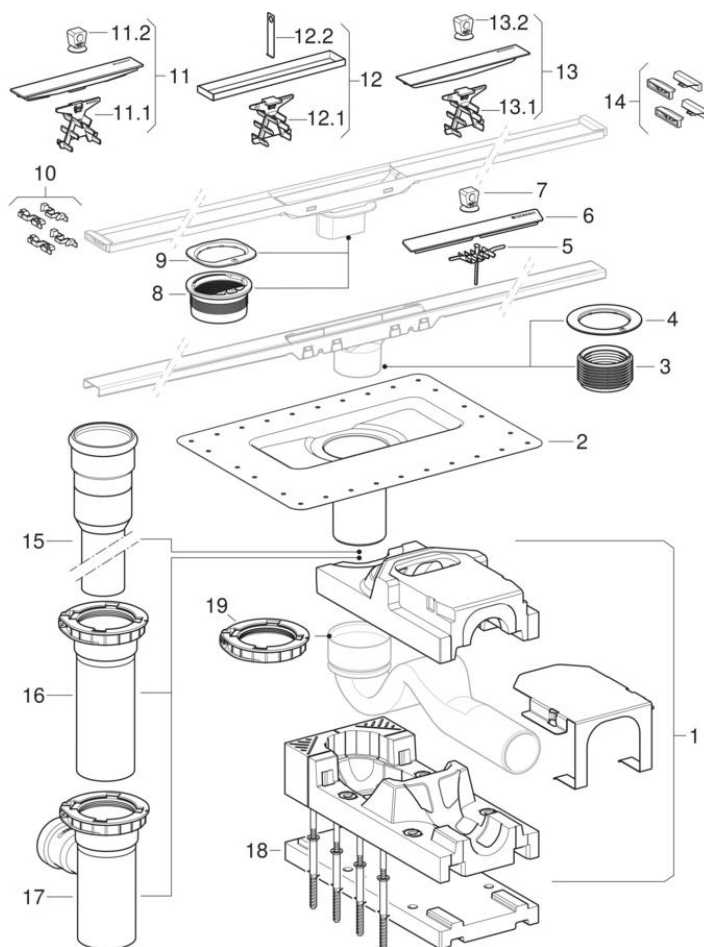

CleanLine sorozatú zuhanyfolyókák

2015 -

Márka Geberit

Típus CleanLine, CleanLine20, CleanLine50, CleanLine60, CleanLine80

Tulajdonságok

Gyártási év | 2015

Érvényes az alábbi cikkhez

154.453.00.1	154.453.KS.1	154.440.KS.1	154.440.39.1
154.441.KS.1	154.441.39.1	154.440.QC.1	154.441.QC.1
154.150.00.1	154.152.00.1	154.450.00.1	154.451.00.1
154.456.00.1	154.457.00.1	154.458.00.1	154.459.00.1
154.450.KS.1	154.451.KS.1	154.456.KS.1	154.457.KS.1
154.446.KS.1	154.446.QC.1	154.447.KS.1	154.447.QC.1
154.455.00.1			

#	Cikksz.	Megnevezés	Pótalkatrész a következő helyett	Megjegyzések
1	243.123.00.1	Geberit csapszár búzzár 30 mm számára		Búzzár nélkül
1	243.122.00.1	Geberit csapszár búzzár 50 mm számára		Búzzár nélkül
2	243.553.00.1	Geberit karima CleanLine sorozatú zuhanyfolyókákhoz		Építési törmelék elleni fedéllel
3	244.509.00.1	Geberit tömítő gallér padlóösszefolyóhoz épített zuhanyzókhöz		
4	243.829.00.1	Geberit rögzítőgyűrű padlóösszefolyó 8 x 8 cm számára		
5	245.639.00.1	Geberit fésűs szűrő CleanLine zuhanyfolyókához		
6	245.637.KS.1	Geberit takarólap CleanLine50 zuhanyfolyókához, szálcsiszolt acél		
6	245.637.QC.1	Geberit takarólap CleanLine50 zuhanyfolyókához, feketekróm		
7 / 11.2 / 13.2	245.638.00.1	Geberit tapadókorong zuhanyfolyókához	243.131.00.1	
8	244.470.00.1	Geberit tömítő gallér CleanLine zuhanyfolyókához		Csak CleanLine60 típusúhoz (vékony padlóburkolatoknál) és CleanLine80