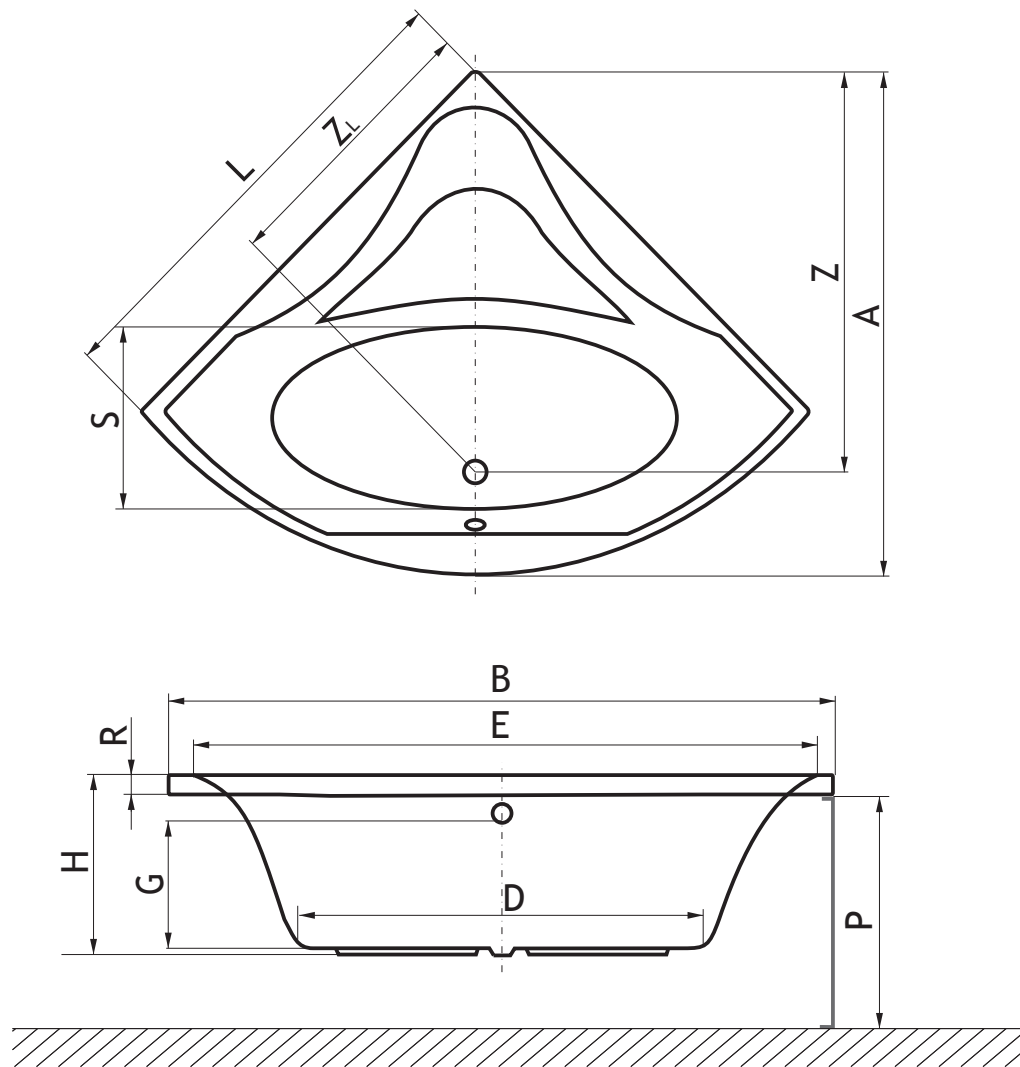

## AURA

Aura		
	140	150
L	1405	1500
A	1420	1560
B	1970	2110
H	490	500
G	320	330
D	1110	1190
R	40	40
P	600	600
S	520	585
E	1700	1870
Z	1120	1225
ZL	795	875
Úrtartalom (liter)		
V	190	225