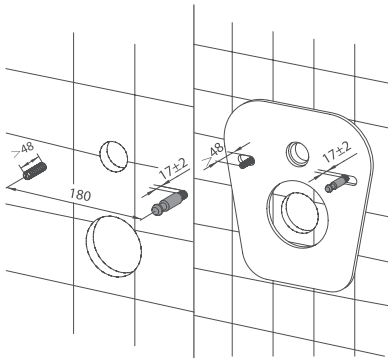

Wellis®

EN

Olivia wall-mounted WC
INSTALLATION MANUAL

HU

Olivia fali WC
SZERELÉSI ÚTMUTATÓ

DE

Olivia wand-WC
INSTALLATIONSANLEITUNG

FR

Olivia WC mural
INSTALLATION MANUELLE

RO

WC de perete Olivia
INSTRUCȚIUNI DE MONTARE

OLIVIA

WF00093

Wellis®

CE