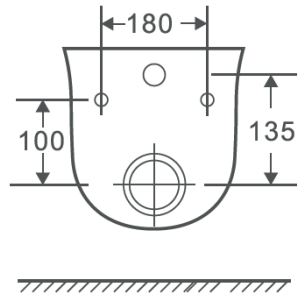

Olivia WC mural
INSTALLATION MANUELLE

RO

WC de perete Olivia
INSTRUCȚIUNI DE MONTARE

OLIVIA

WF00093

Wellis®

CE