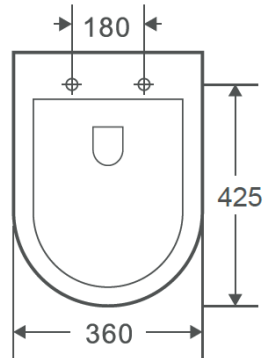

Olivia WC mural
INSTALLATION MANUELLE

RO

WC de perete Olivia
INSTRUCȚIUNI DE MONTARE

OLIVIA

WF00093

Wellis®

CE