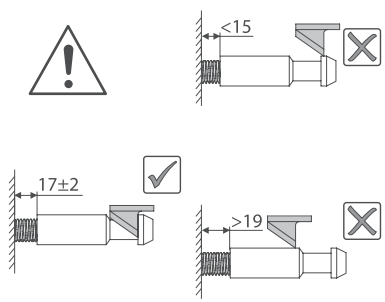

Wellis®

EN

Olivia wall-mounted WC
INSTALLATION MANUAL

HU

Olivia fali WC
SZERELÉSI ÚTMUTATÓ

DE

Olivia wand-WC
INSTALLATIONSANLEITUNG

FR

Olivia WC mural
INSTALLATION MANUELLE

RO

WC de perete Olivia
INSTRUCȚIUNI DE MONTARE

OLIVIA

WF00093

Wellis®

CE