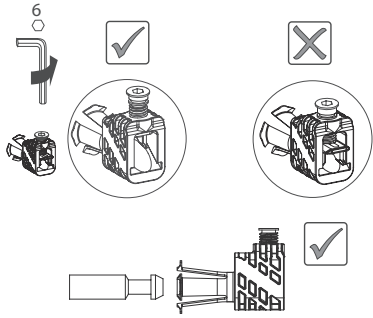

Wellis®

EN

Olivia wall-mounted WC
INSTALLATION MANUAL

HU

Olivia fali WC
SZERELÉSI ÚTMUTATÓ

DE

Olivia wand-WC
INSTALLATIONSANLEITUNG

FR

Olivia WC mural
INSTALLATION MANUELLE

RO

WC de perete Olivia
INSTRUCȚIUNI DE MONTARE

OLIVIA

WF00093

Wellis®

CE