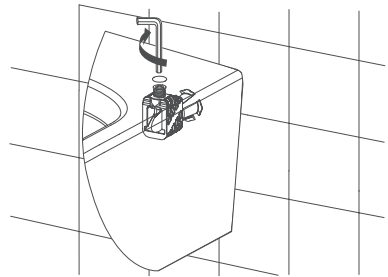

Wellis®

EN

Olivia wall-mounted WC
INSTALLATION MANUAL

HU

Olivia fali WC
SZERELÉSI ÚTMUTATÓ

DE

Olivia wand-WC
INSTALLATIONSANLEITUNG

FR

Olivia WC mural
INSTALLATION MANUELLE

RO

WC de perete Olivia
INSTRUCȚIUNI DE MONTARE

OLIVIA

WF00093

Wellis®

CE