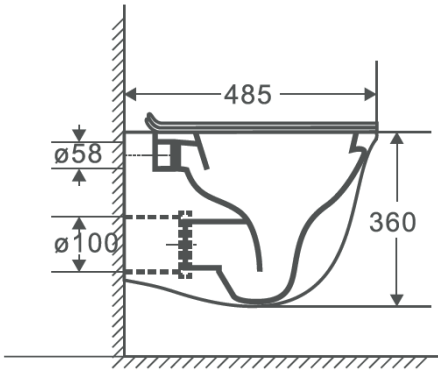

Olivia WC mural
INSTALLATION MANUELLE

RO

WC de perete Olivia
INSTRUCȚIUNI DE MONTARE

OLIVIA

WF00093

Wellis®

CE