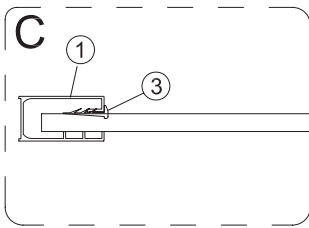

**Virgo zuhanykabin**  
HASZNÁLATI UTASÍTÁS

RO

**Cabină de duș Virgo**  
INSTRUCȚIUNI DE UTILIZARE

WC00476

**VIRGO**

①		AL128	X 2	⑱		AL010	X 1
②		PL212	X 2	⑲		JT005-09	X 2
③		JT023-02	X 2	⑳		ST4x40	X 10
④		A	X 2	㉑		PL041	X 10
⑤		JT005-09	X 2				
⑥		PL205-02	X 2				
⑦		PL205L/R-01	X 2				
⑧		AL011	X 1				
⑨		JT002-07	X 1				
⑩		HD024	X 2				
⑪		B	X 2				
⑫		PL157	X 4				
⑬		HD020	X 2				
⑭		M5X6	X 4				
⑮		HD115L/R	X 2				
⑯		RL033	X 4				
⑰		HD028	X 4				

	900X900	...
X	865-885	...
Y	865-885	...

4

5

6

7

8

9

CE