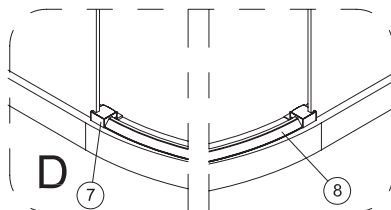

**Virgo zuhanykabin**  
HASZNÁLATI UTASÍTÁS

RO

**Cabină de duș Virgo**  
INSTRUCȚIUNI DE UTILIZARE

WC00476

**VIRGO**

①		AL128	X 2	⑱		AL010	X 1
②		PL212	X 2	⑲		JT005-09	X 2
③		JT023-02	X 2	⑳		ST4x40	X 10
④		A	X 2	㉑		PL041	X 10
⑤		JT005-09	X 2				
⑥		PL205-02	X 2				
⑦		PL205L/R-01	X 2				
⑧		AL011	X 1				
⑨		JT002-07	X 1				
⑩		HD024	X 2				
⑪		B	X 2				
⑫		PL157	X 4				
⑬		HD020	X 2				
⑭		M5X6	X 4				
⑮		HD115L/R	X 2				
⑯		RL033	X 4				
⑰		HD028	X 4				

	900X900	...
X	865-885	...
Y	865-885	...

4

5

6

7

8

9

CE