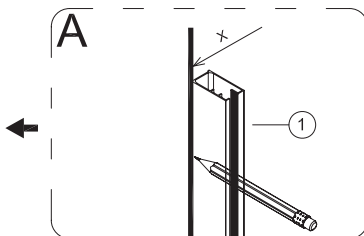

**Virgo zuhanykabin**  
HASZNÁLATI UTASÍTÁS

RO

**Cabină de duș Virgo**  
INSTRUCȚIUNI DE UTILIZARE

WC00476

**VIRGO**

①		AL128	X 2	⑱		AL010	X 1
②		PL212	X 2	⑲		JT005-09	X 2
③		JT023-02	X 2	⑳		ST4x40	X 10
④		A	X 2	㉑		PL041	X 10
⑤		JT005-09	X 2				
⑥		PL205-02	X 2				
⑦		PL205L/R-01	X 2				
⑧		AL011	X 1				
⑨		JT002-07	X 1				
⑩		HD024	X 2				
⑪		B	X 2				
⑫		PL157	X 4				
⑬		HD020	X 2				
⑭		M5X6	X 4				
⑮		HD115L/R	X 2				
⑯		RL033	X 4				
⑰		HD028	X 4				

	900X900	...
X	865-885	...
Y	865-885	...

4

5

6

7

8

9

CE