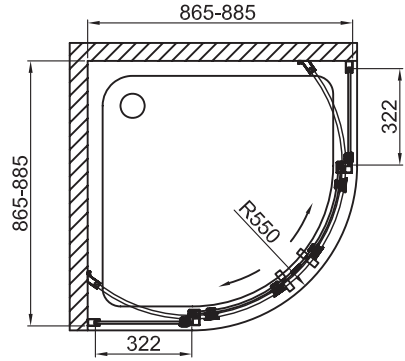

**Virgo zuhanykabin**  
HASZNÁLATI UTASÍTÁS

RO

**Cabină de duș Virgo**  
INSTRUCȚIUNI DE UTILIZARE

WC00476

**VIRGO**

①		AL128	X 2	⑱		AL010	X 1
②		PL212	X 2	⑲		JT005-09	X 2
③		JT023-02	X 2	⑳		ST4x40	X 10
④		A	X 2	㉑		PL041	X 10
⑤		JT005-09	X 2				
⑥		PL205-02	X 2				
⑦		PL205L/R-01	X 2				
⑧		AL011	X 1				
⑨		JT002-07	X 1				
⑩		HD024	X 2				
⑪		B	X 2				
⑫		PL157	X 4				
⑬		HD020	X 2				
⑭		M5X6	X 4				
⑮		HD115L/R	X 2				
⑯		RL033	X 4				
⑰		HD028	X 4				

	900X900	...
X	865-885	...
Y	865-885	...

4

5

6

7

8

9

CE