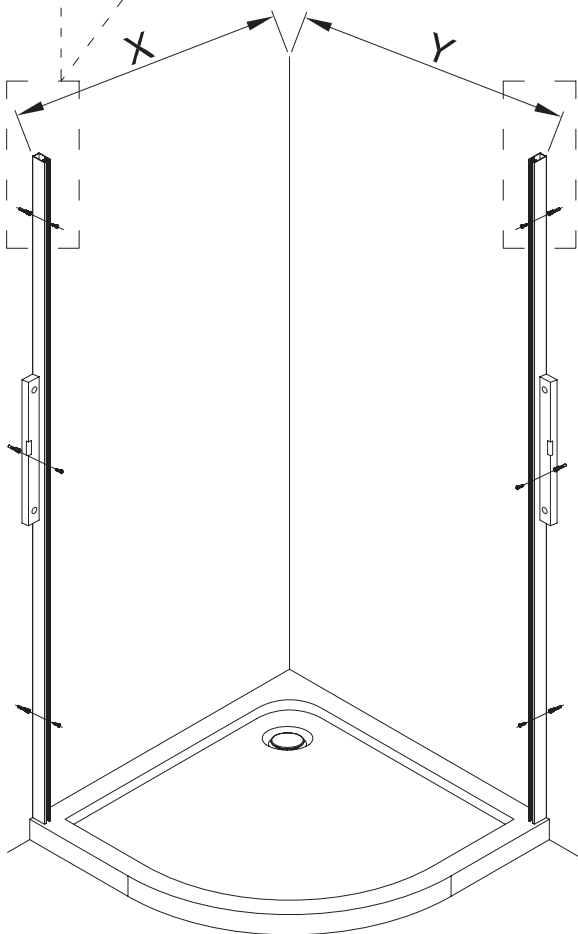

**Virgo zuhanykabin**  
HASZNÁLATI UTASÍTÁS

RO

**Cabină de duș Virgo**  
INSTRUCȚIUNI DE UTILIZARE

WC00476

**VIRGO**

①		AL128	X 2	⑱		AL010	X 1
②		PL212	X 2	⑲		JT005-09	X 2
③		JT023-02	X 2	⑳		ST4x40	X 10
④		A	X 2	㉑		PL041	X 10
⑤		JT005-09	X 2				
⑥		PL205-02	X 2				
⑦		PL205L/R-01	X 2				
⑧		AL011	X 1				
⑨		JT002-07	X 1				
⑩		HD024	X 2				
⑪		B	X 2				
⑫		PL157	X 4				
⑬		HD020	X 2				
⑭		M5X6	X 4				
⑮		HD115L/R	X 2				
⑯		RL033	X 4				
⑰		HD028	X 4				

	900X900	...
X	865-885	...
Y	865-885	...

4

5

6

7

8

9

CE