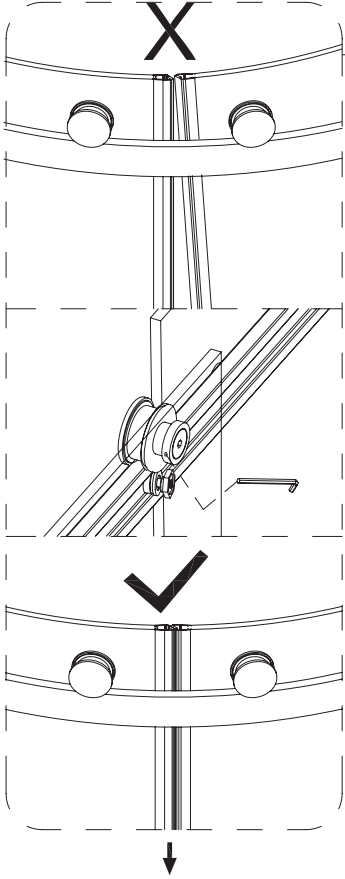

**Virgo zuhanykabin**  
HASZNÁLATI UTASÍTÁS

RO

**Cabină de duș Virgo**  
INSTRUCȚIUNI DE UTILIZARE

WC00476

**VIRGO**

①		AL128	X 2	⑱		AL010	X 1
②		PL212	X 2	⑲		JT005-09	X 2
③		JT023-02	X 2	⑳		ST4x40	X 10
④		A	X 2	㉑		PL041	X 10
⑤		JT005-09	X 2				
⑥		PL205-02	X 2				
⑦		PL205L/R-01	X 2				
⑧		AL011	X 1				
⑨		JT002-07	X 1				
⑩		HD024	X 2				
⑪		B	X 2				
⑫		PL157	X 4				
⑬		HD020	X 2				
⑭		M5X6	X 4				
⑮		HD115L/R	X 2				
⑯		RL033	X 4				
⑰		HD028	X 4				

	900X900	...
X	865-885	...
Y	865-885	...

4

5

6

7

8

9

CE