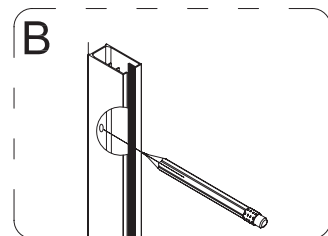

**Virgo zuhanykabin**  
HASZNÁLATI UTASÍTÁS

RO

**Cabină de duș Virgo**  
INSTRUCȚIUNI DE UTILIZARE

WC00476

**VIRGO**

①		AL128	X 2	⑱		AL010	X 1
②		PL212	X 2	⑲		JT005-09	X 2
③		JT023-02	X 2	⑳		ST4x40	X 10
④		A	X 2	㉑		PL041	X 10
⑤		JT005-09	X 2				
⑥		PL205-02	X 2				
⑦		PL205L/R-01	X 2				
⑧		AL011	X 1				
⑨		JT002-07	X 1				
⑩		HD024	X 2				
⑪		B	X 2				
⑫		PL157	X 4				
⑬		HD020	X 2				
⑭		M5X6	X 4				
⑮		HD115L/R	X 2				
⑯		RL033	X 4				
⑰		HD028	X 4				

	900X900	...
X	865-885	...
Y	865-885	...

4

5

6

7

8

9

CE