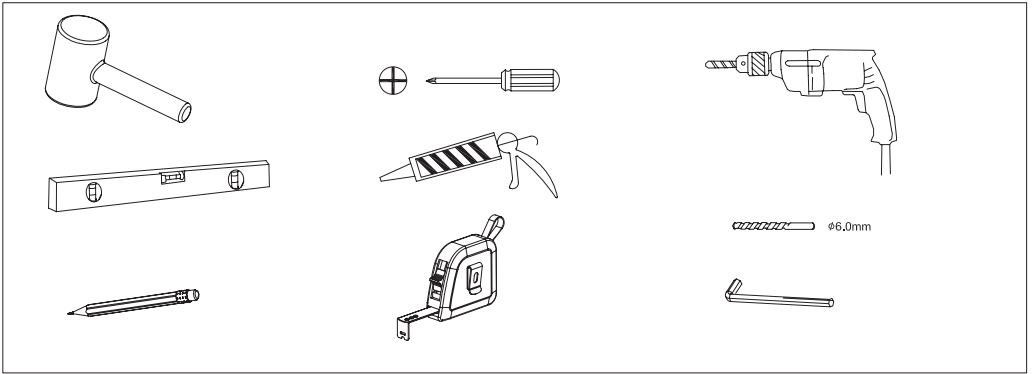

**Virgo zuhanykabin**  
HASZNÁLATI UTASÍTÁS

RO

**Cabină de duș Virgo**  
INSTRUCȚIUNI DE UTILIZARE

WC00476

**VIRGO**

①		AL128	X 2	⑱		AL010	X 1
②		PL212	X 2	⑲		JT005-09	X 2
③		JT023-02	X 2	⑳		ST4x40	X 10
④		A	X 2	㉑		PL041	X 10
⑤		JT005-09	X 2				
⑥		PL205-02	X 2				
⑦		PL205L/R-01	X 2				
⑧		AL011	X 1				
⑨		JT002-07	X 1				
⑩		HD024	X 2				
⑪		B	X 2				
⑫		PL157	X 4				
⑬		HD020	X 2				
⑭		M5X6	X 4				
⑮		HD115L/R	X 2				
⑯		RL033	X 4				
⑰		HD028	X 4				

	900X900	...
X	865-885	...
Y	865-885	...

4

5

6

7

8

9

CE