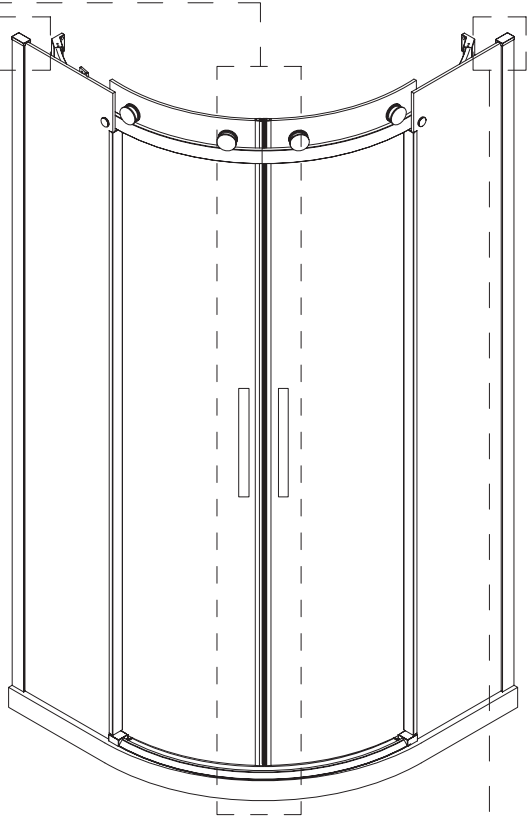

**Virgo zuhanykabin**  
HASZNÁLATI UTASÍTÁS

RO

**Cabină de duș Virgo**  
INSTRUCȚIUNI DE UTILIZARE

WC00476

**VIRGO**

①		AL128	X 2	⑱		AL010	X 1
②		PL212	X 2	⑲		JT005-09	X 2
③		JT023-02	X 2	⑳		ST4x40	X 10
④		A	X 2	㉑		PL041	X 10
⑤		JT005-09	X 2				
⑥		PL205-02	X 2				
⑦		PL205L/R-01	X 2				
⑧		AL011	X 1				
⑨		JT002-07	X 1				
⑩		HD024	X 2				
⑪		B	X 2				
⑫		PL157	X 4				
⑬		HD020	X 2				
⑭		M5X6	X 4				
⑮		HD115L/R	X 2				
⑯		RL033	X 4				
⑰		HD028	X 4				

	900X900	...
X	865-885	...
Y	865-885	...

4

5

6

7

8

9

CE