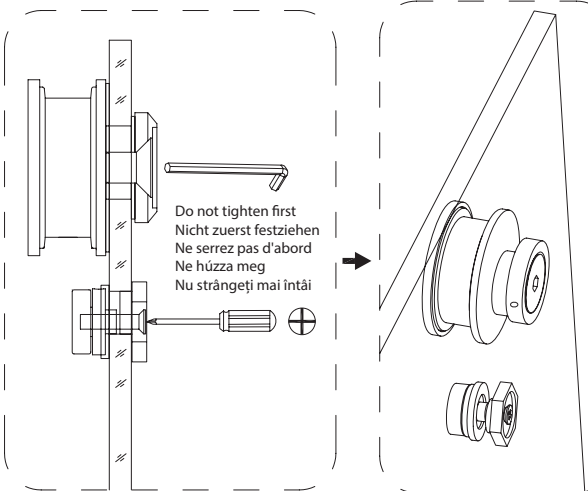

**Virgo zuhanykabin**  
HASZNÁLATI UTASÍTÁS

RO

**Cabină de duș Virgo**  
INSTRUCȚIUNI DE UTILIZARE

WC00476

**VIRGO**

①		AL128	X 2	⑱		AL010	X 1
②		PL212	X 2	⑲		JT005-09	X 2
③		JT023-02	X 2	⑳		ST4x40	X 10
④		A	X 2	㉑		PL041	X 10
⑤		JT005-09	X 2				
⑥		PL205-02	X 2				
⑦		PL205L/R-01	X 2				
⑧		AL011	X 1				
⑨		JT002-07	X 1				
⑩		HD024	X 2				
⑪		B	X 2				
⑫		PL157	X 4				
⑬		HD020	X 2				
⑭		M5X6	X 4				
⑮		HD115L/R	X 2				
⑯		RL033	X 4				
⑰		HD028	X 4				

	900X900	...
X	865-885	...
Y	865-885	...

4

5

6

7

8

9

CE