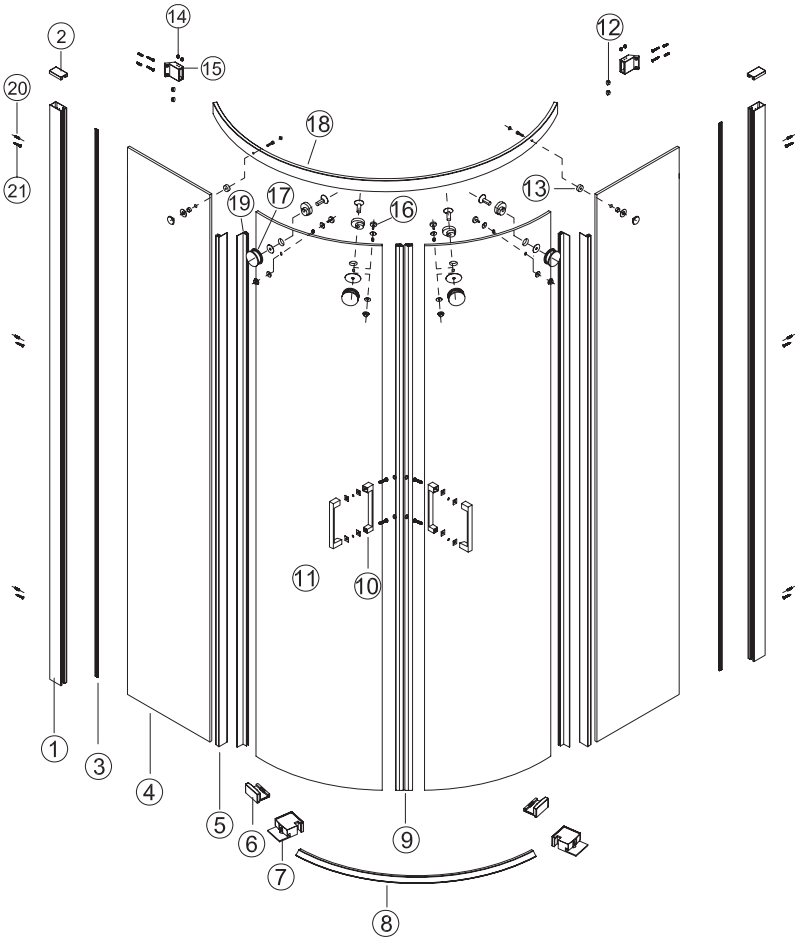

**Virgo zuhanykabin**  
HASZNÁLATI UTASÍTÁS

RO

**Cabină de duș Virgo**  
INSTRUCȚIUNI DE UTILIZARE

WC00476

**VIRGO**

①		AL128	X 2	⑱		AL010	X 1
②		PL212	X 2	⑲		JT005-09	X 2
③		JT023-02	X 2	⑳		ST4x40	X 10
④		A	X 2	㉑		PL041	X 10
⑤		JT005-09	X 2				
⑥		PL205-02	X 2				
⑦		PL205L/R-01	X 2				
⑧		AL011	X 1				
⑨		JT002-07	X 1				
⑩		HD024	X 2				
⑪		B	X 2				
⑫		PL157	X 4				
⑬		HD020	X 2				
⑭		M5X6	X 4				
⑮		HD115L/R	X 2				
⑯		RL033	X 4				
⑰		HD028	X 4				

	900X900	...
X	865-885	...
Y	865-885	...

4

5

6

7

8

9

CE