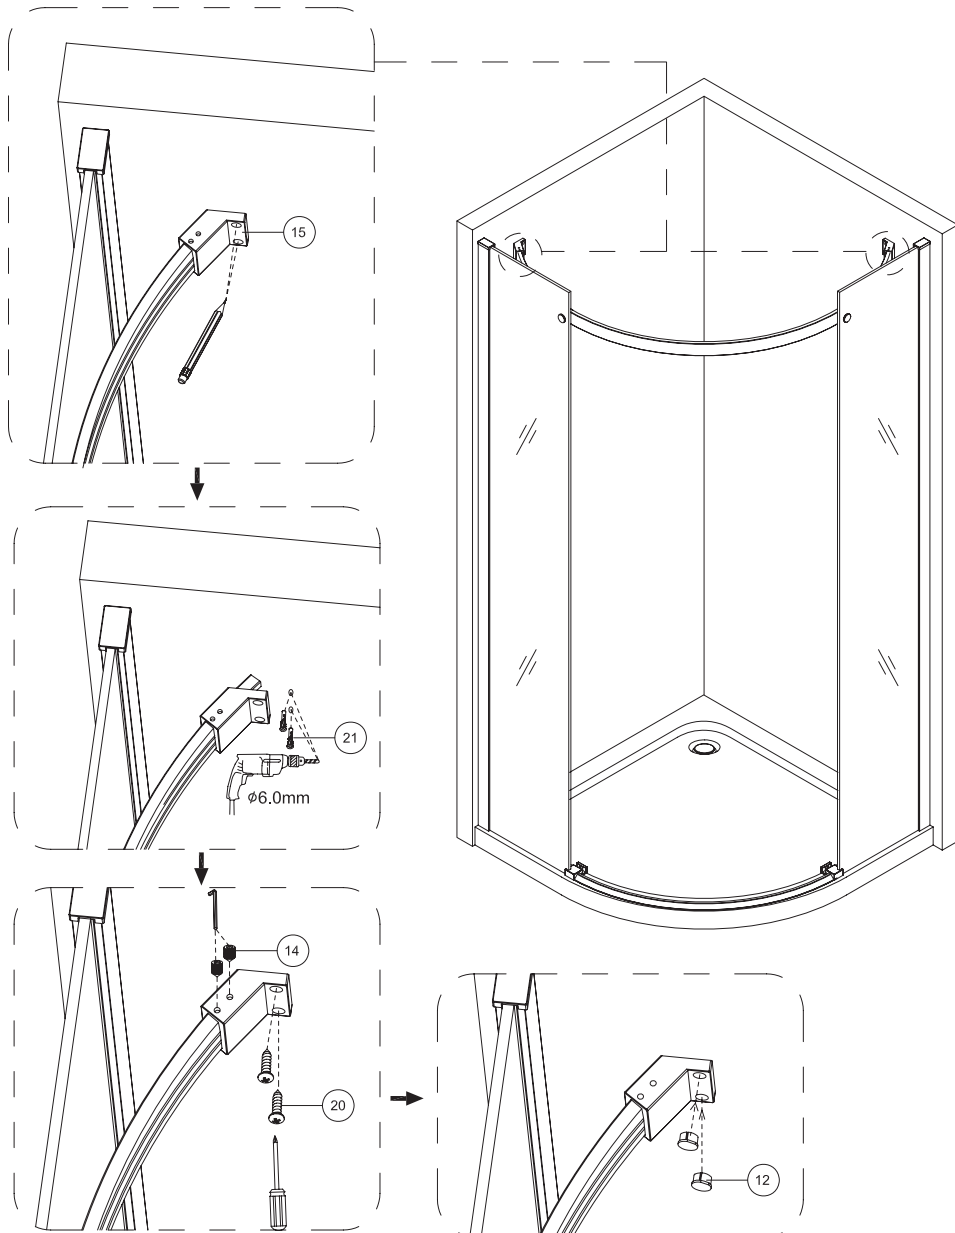

**Virgo zuhanykabin**  
HASZNÁLATI UTASÍTÁS

RO

**Cabină de duș Virgo**  
INSTRUCȚIUNI DE UTILIZARE

WC00476

**VIRGO**

①		AL128	X 2	⑱		AL010	X 1
②		PL212	X 2	⑲		JT005-09	X 2
③		JT023-02	X 2	⑳		ST4x40	X 10
④		A	X 2	㉑		PL041	X 10
⑤		JT005-09	X 2				
⑥		PL205-02	X 2				
⑦		PL205L/R-01	X 2				
⑧		AL011	X 1				
⑨		JT002-07	X 1				
⑩		HD024	X 2				
⑪		B	X 2				
⑫		PL157	X 4				
⑬		HD020	X 2				
⑭		M5X6	X 4				
⑮		HD115L/R	X 2				
⑯		RL033	X 4				
⑰		HD028	X 4				

	900X900	...
X	865-885	...
Y	865-885	...

4

5

6

7

8

9

CE