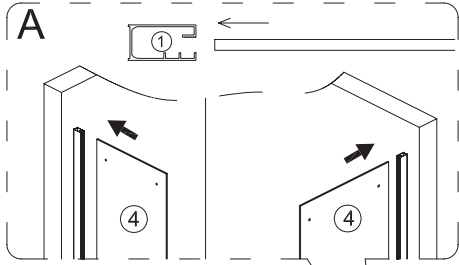

**Virgo zuhanykabin**  
HASZNÁLATI UTASÍTÁS

RO

**Cabină de duș Virgo**  
INSTRUCȚIUNI DE UTILIZARE

WC00476

**VIRGO**

①		AL128	X 2	⑱		AL010	X 1
②		PL212	X 2	⑲		JT005-09	X 2
③		JT023-02	X 2	⑳		ST4x40	X 10
④		A	X 2	㉑		PL041	X 10
⑤		JT005-09	X 2				
⑥		PL205-02	X 2				
⑦		PL205L/R-01	X 2				
⑧		AL011	X 1				
⑨		JT002-07	X 1				
⑩		HD024	X 2				
⑪		B	X 2				
⑫		PL157	X 4				
⑬		HD020	X 2				
⑭		M5X6	X 4				
⑮		HD115L/R	X 2				
⑯		RL033	X 4				
⑰		HD028	X 4				

	900X900	...
X	865-885	...
Y	865-885	...

4

5

6

7

8

9

CE