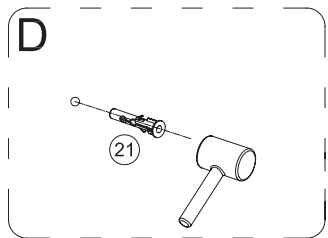

**Virgo zuhanykabin**  
HASZNÁLATI UTASÍTÁS

RO

**Cabină de duș Virgo**  
INSTRUCȚIUNI DE UTILIZARE

WC00476

**VIRGO**

①		AL128	X 2	⑱		AL010	X 1
②		PL212	X 2	⑲		JT005-09	X 2
③		JT023-02	X 2	⑳		ST4x40	X 10
④		A	X 2	㉑		PL041	X 10
⑤		JT005-09	X 2				
⑥		PL205-02	X 2				
⑦		PL205L/R-01	X 2				
⑧		AL011	X 1				
⑨		JT002-07	X 1				
⑩		HD024	X 2				
⑪		B	X 2				
⑫		PL157	X 4				
⑬		HD020	X 2				
⑭		M5X6	X 4				
⑮		HD115L/R	X 2				
⑯		RL033	X 4				
⑰		HD028	X 4				

	900X900	...
X	865-885	...
Y	865-885	...

4

5

6

7

8

9

CE