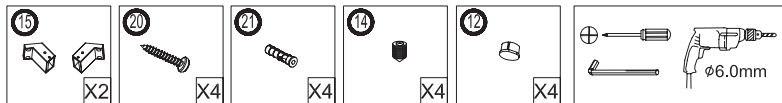

**Virgo zuhanykabin**  
HASZNÁLATI UTASÍTÁS

RO

**Cabină de duș Virgo**  
INSTRUCȚIUNI DE UTILIZARE

WC00476

**VIRGO**

①		AL128	X 2	⑱		AL010	X 1
②		PL212	X 2	⑲		JT005-09	X 2
③		JT023-02	X 2	⑳		ST4x40	X 10
④		A	X 2	㉑		PL041	X 10
⑤		JT005-09	X 2				
⑥		PL205-02	X 2				
⑦		PL205L/R-01	X 2				
⑧		AL011	X 1				
⑨		JT002-07	X 1				
⑩		HD024	X 2				
⑪		B	X 2				
⑫		PL157	X 4				
⑬		HD020	X 2				
⑭		M5X6	X 4				
⑮		HD115L/R	X 2				
⑯		RL033	X 4				
⑰		HD028	X 4				

	900X900	...
X	865-885	...
Y	865-885	...

4

5

6

7

8

9

CE