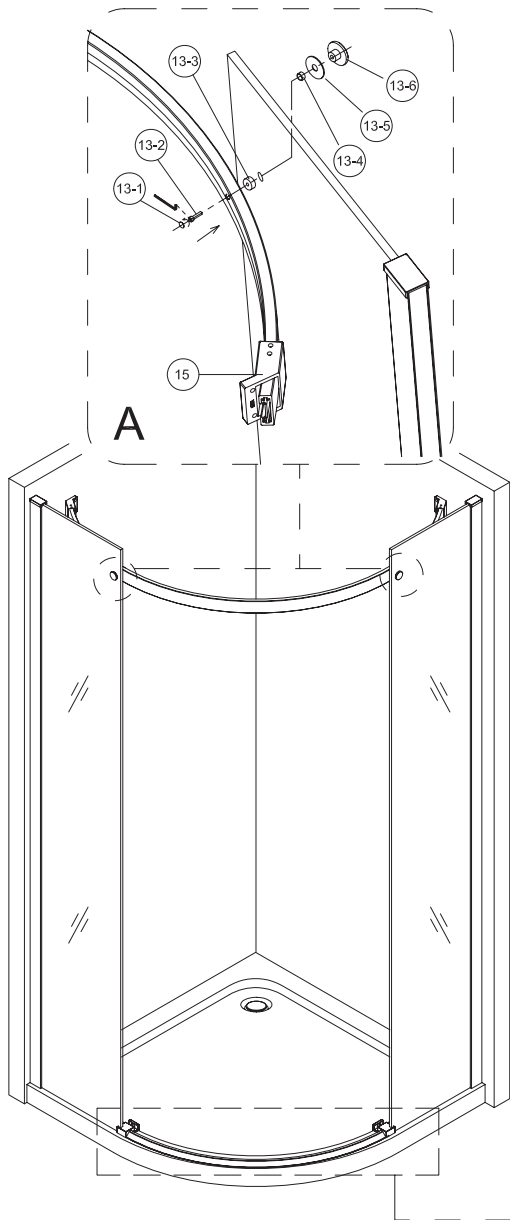

**Virgo zuhanykabin**  
HASZNÁLATI UTASÍTÁS

RO

**Cabină de duș Virgo**  
INSTRUCȚIUNI DE UTILIZARE

WC00476

**VIRGO**

①		AL128	X 2	⑱		AL010	X 1
②		PL212	X 2	⑲		JT005-09	X 2
③		JT023-02	X 2	⑳		ST4x40	X 10
④		A	X 2	㉑		PL041	X 10
⑤		JT005-09	X 2				
⑥		PL205-02	X 2				
⑦		PL205L/R-01	X 2				
⑧		AL011	X 1				
⑨		JT002-07	X 1				
⑩		HD024	X 2				
⑪		B	X 2				
⑫		PL157	X 4				
⑬		HD020	X 2				
⑭		M5X6	X 4				
⑮		HD115L/R	X 2				
⑯		RL033	X 4				
⑰		HD028	X 4				

	900X900	...
X	865-885	...
Y	865-885	...

4

5

6

7

8

9

CE