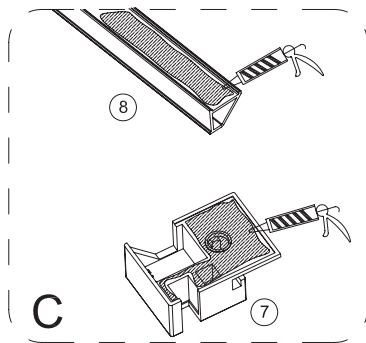

**Virgo zuhanykabin**  
HASZNÁLATI UTASÍTÁS

RO

**Cabină de duș Virgo**  
INSTRUCȚIUNI DE UTILIZARE

WC00476

**VIRGO**

①		AL128	X 2	⑱		AL010	X 1
②		PL212	X 2	⑲		JT005-09	X 2
③		JT023-02	X 2	⑳		ST4x40	X 10
④		A	X 2	㉑		PL041	X 10
⑤		JT005-09	X 2				
⑥		PL205-02	X 2				
⑦		PL205L/R-01	X 2				
⑧		AL011	X 1				
⑨		JT002-07	X 1				
⑩		HD024	X 2				
⑪		B	X 2				
⑫		PL157	X 4				
⑬		HD020	X 2				
⑭		M5X6	X 4				
⑮		HD115L/R	X 2				
⑯		RL033	X 4				
⑰		HD028	X 4				

	900X900	...
X	865-885	...
Y	865-885	...

4

5

6

7

8

9

CE