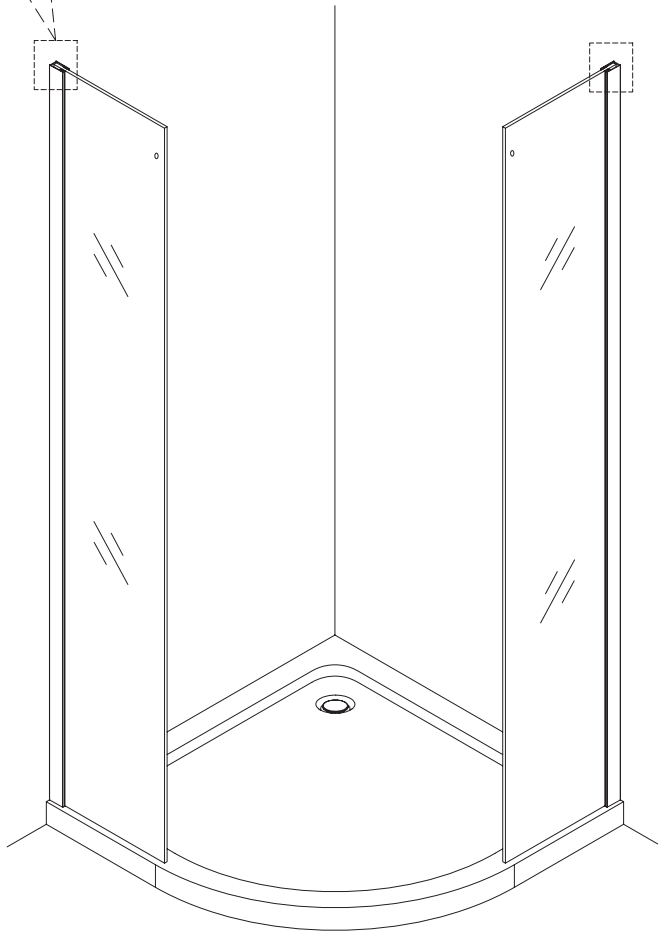

**Virgo zuhanykabin**  
HASZNÁLATI UTASÍTÁS

RO

**Cabină de duș Virgo**  
INSTRUCȚIUNI DE UTILIZARE

WC00476

**VIRGO**

①		AL128	X 2	⑱		AL010	X 1
②		PL212	X 2	⑲		JT005-09	X 2
③		JT023-02	X 2	⑳		ST4x40	X 10
④		A	X 2	㉑		PL041	X 10
⑤		JT005-09	X 2				
⑥		PL205-02	X 2				
⑦		PL205L/R-01	X 2				
⑧		AL011	X 1				
⑨		JT002-07	X 1				
⑩		HD024	X 2				
⑪		B	X 2				
⑫		PL157	X 4				
⑬		HD020	X 2				
⑭		M5X6	X 4				
⑮		HD115L/R	X 2				
⑯		RL033	X 4				
⑰		HD028	X 4				

	900X900	...
X	865-885	...
Y	865-885	...

4

5

6

7

8

9

CE