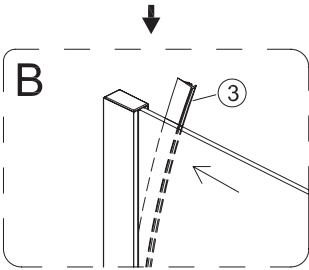

**Virgo zuhanykabin**  
HASZNÁLATI UTASÍTÁS

RO

**Cabină de duș Virgo**  
INSTRUCȚIUNI DE UTILIZARE

WC00476

**VIRGO**

①		AL128	X 2	⑱		AL010	X 1
②		PL212	X 2	⑲		JT005-09	X 2
③		JT023-02	X 2	⑳		ST4x40	X 10
④		A	X 2	㉑		PL041	X 10
⑤		JT005-09	X 2				
⑥		PL205-02	X 2				
⑦		PL205L/R-01	X 2				
⑧		AL011	X 1				
⑨		JT002-07	X 1				
⑩		HD024	X 2				
⑪		B	X 2				
⑫		PL157	X 4				
⑬		HD020	X 2				
⑭		M5X6	X 4				
⑮		HD115L/R	X 2				
⑯		RL033	X 4				
⑰		HD028	X 4				

	900X900	...
X	865-885	...
Y	865-885	...

4

5

6

7

8

9

CE