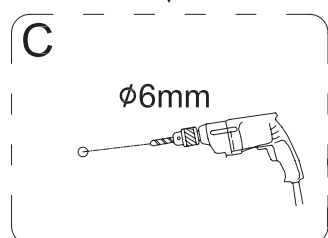

**Virgo zuhanykabin**  
HASZNÁLATI UTASÍTÁS

RO

**Cabină de duș Virgo**  
INSTRUCȚIUNI DE UTILIZARE

WC00476

**VIRGO**

①		AL128	X 2	⑱		AL010	X 1
②		PL212	X 2	⑲		JT005-09	X 2
③		JT023-02	X 2	⑳		ST4x40	X 10
④		A	X 2	㉑		PL041	X 10
⑤		JT005-09	X 2				
⑥		PL205-02	X 2				
⑦		PL205L/R-01	X 2				
⑧		AL011	X 1				
⑨		JT002-07	X 1				
⑩		HD024	X 2				
⑪		B	X 2				
⑫		PL157	X 4				
⑬		HD020	X 2				
⑭		M5X6	X 4				
⑮		HD115L/R	X 2				
⑯		RL033	X 4				
⑰		HD028	X 4				

	900X900	...
X	865-885	...
Y	865-885	...

4

5

6

7

8

9

CE