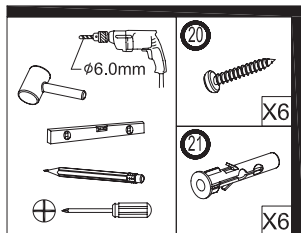

**Virgo zuhanykabin**  
HASZNÁLATI UTASÍTÁS

RO

**Cabină de duș Virgo**  
INSTRUCȚIUNI DE UTILIZARE

WC00476

**VIRGO**

①		AL128	X 2	⑱		AL010	X 1
②		PL212	X 2	⑲		JT005-09	X 2
③		JT023-02	X 2	⑳		ST4x40	X 10
④		A	X 2	㉑		PL041	X 10
⑤		JT005-09	X 2				
⑥		PL205-02	X 2				
⑦		PL205L/R-01	X 2				
⑧		AL011	X 1				
⑨		JT002-07	X 1				
⑩		HD024	X 2				
⑪		B	X 2				
⑫		PL157	X 4				
⑬		HD020	X 2				
⑭		M5X6	X 4				
⑮		HD115L/R	X 2				
⑯		RL033	X 4				
⑰		HD028	X 4				

	900X900	...
X	865-885	...
Y	865-885	...

4

5

6

7

8

9

CE