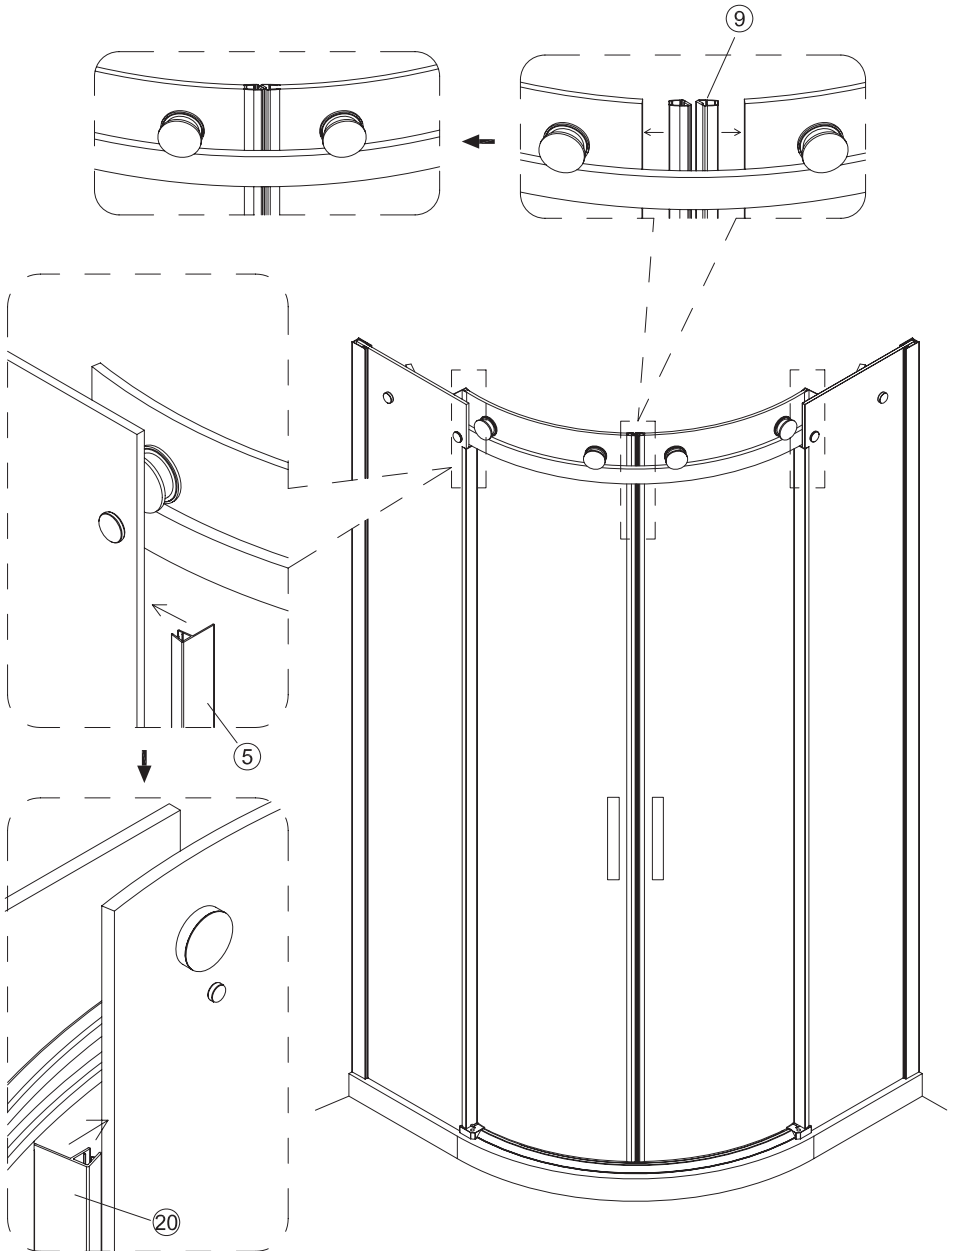

**Virgo zuhanykabin**  
HASZNÁLATI UTASÍTÁS

RO

**Cabină de duș Virgo**  
INSTRUCȚIUNI DE UTILIZARE

WC00476

**VIRGO**

①		AL128	X 2	⑱		AL010	X 1
②		PL212	X 2	⑲		JT005-09	X 2
③		JT023-02	X 2	⑳		ST4x40	X 10
④		A	X 2	㉑		PL041	X 10
⑤		JT005-09	X 2				
⑥		PL205-02	X 2				
⑦		PL205L/R-01	X 2				
⑧		AL011	X 1				
⑨		JT002-07	X 1				
⑩		HD024	X 2				
⑪		B	X 2				
⑫		PL157	X 4				
⑬		HD020	X 2				
⑭		M5X6	X 4				
⑮		HD115L/R	X 2				
⑯		RL033	X 4				
⑰		HD028	X 4				

	900X900	...
X	865-885	...
Y	865-885	...

4

5

6

7

8

9

CE