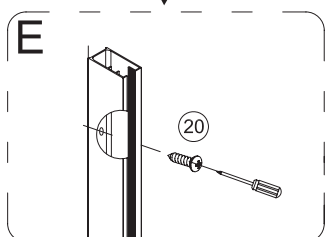

**Virgo zuhanykabin**  
HASZNÁLATI UTASÍTÁS

RO

**Cabină de duș Virgo**  
INSTRUCȚIUNI DE UTILIZARE

WC00476

**VIRGO**

①		AL128	X 2	⑱		AL010	X 1
②		PL212	X 2	⑲		JT005-09	X 2
③		JT023-02	X 2	⑳		ST4x40	X 10
④		A	X 2	㉑		PL041	X 10
⑤		JT005-09	X 2				
⑥		PL205-02	X 2				
⑦		PL205L/R-01	X 2				
⑧		AL011	X 1				
⑨		JT002-07	X 1				
⑩		HD024	X 2				
⑪		B	X 2				
⑫		PL157	X 4				
⑬		HD020	X 2				
⑭		M5X6	X 4				
⑮		HD115L/R	X 2				
⑯		RL033	X 4				
⑰		HD028	X 4				

	900X900	...
X	865-885	...
Y	865-885	...

4

5

6

7

8

9

CE