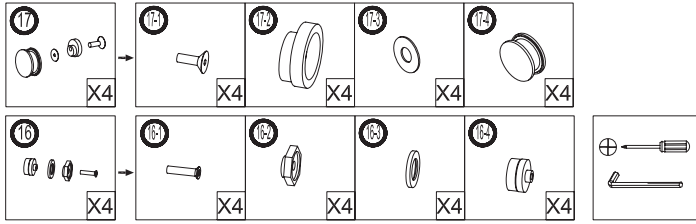

**Virgo zuhanykabin**  
HASZNÁLATI UTASÍTÁS

RO

**Cabină de duș Virgo**  
INSTRUCȚIUNI DE UTILIZARE

WC00476

**VIRGO**

①		AL128	X 2	⑱		AL010	X 1
②		PL212	X 2	⑲		JT005-09	X 2
③		JT023-02	X 2	⑳		ST4x40	X 10
④		A	X 2	㉑		PL041	X 10
⑤		JT005-09	X 2				
⑥		PL205-02	X 2				
⑦		PL205L/R-01	X 2				
⑧		AL011	X 1				
⑨		JT002-07	X 1				
⑩		HD024	X 2				
⑪		B	X 2				
⑫		PL157	X 4				
⑬		HD020	X 2				
⑭		M5X6	X 4				
⑮		HD115L/R	X 2				
⑯		RL033	X 4				
⑰		HD028	X 4				

	900X900	...
X	865-885	...
Y	865-885	...

4

5

6

7

8

9

CE