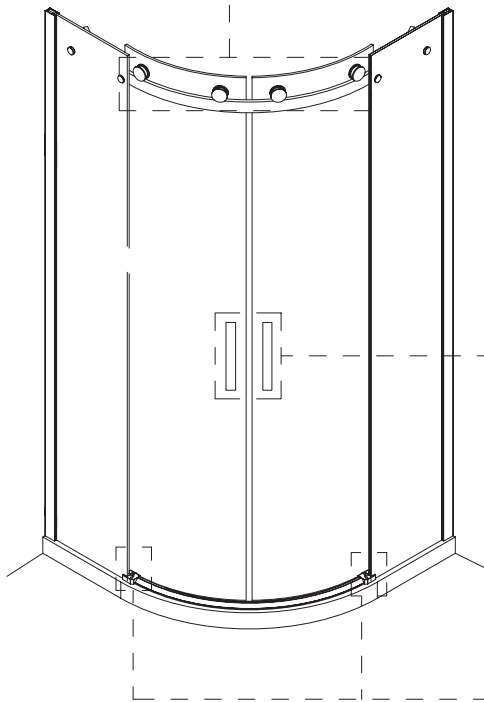

**Virgo zuhanykabin**  
HASZNÁLATI UTASÍTÁS

RO

**Cabină de duș Virgo**  
INSTRUCȚIUNI DE UTILIZARE

WC00476

**VIRGO**

①		AL128	X 2	⑱		AL010	X 1
②		PL212	X 2	⑲		JT005-09	X 2
③		JT023-02	X 2	⑳		ST4x40	X 10
④		A	X 2	㉑		PL041	X 10
⑤		JT005-09	X 2				
⑥		PL205-02	X 2				
⑦		PL205L/R-01	X 2				
⑧		AL011	X 1				
⑨		JT002-07	X 1				
⑩		HD024	X 2				
⑪		B	X 2				
⑫		PL157	X 4				
⑬		HD020	X 2				
⑭		M5X6	X 4				
⑮		HD115L/R	X 2				
⑯		RL033	X 4				
⑰		HD028	X 4				

	900X900	...
X	865-885	...
Y	865-885	...

4

5

6

7

8

9

CE