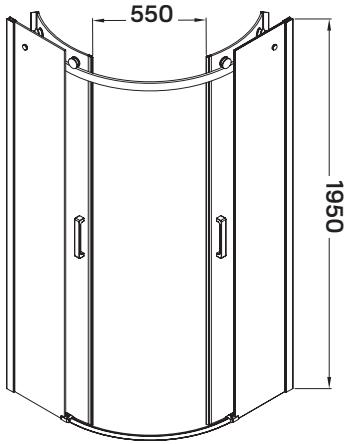

**Virgo zuhanykabin**  
HASZNÁLATI UTASÍTÁS

RO

**Cabină de duș Virgo**  
INSTRUCȚIUNI DE UTILIZARE

WC00476

**VIRGO**

①		AL128	X 2	⑱		AL010	X 1
②		PL212	X 2	⑲		JT005-09	X 2
③		JT023-02	X 2	⑳		ST4x40	X 10
④		A	X 2	㉑		PL041	X 10
⑤		JT005-09	X 2				
⑥		PL205-02	X 2				
⑦		PL205L/R-01	X 2				
⑧		AL011	X 1				
⑨		JT002-07	X 1				
⑩		HD024	X 2				
⑪		B	X 2				
⑫		PL157	X 4				
⑬		HD020	X 2				
⑭		M5X6	X 4				
⑮		HD115L/R	X 2				
⑯		RL033	X 4				
⑰		HD028	X 4				

	900X900	...
X	865-885	...
Y	865-885	...

4

5

6

7

8

9

CE