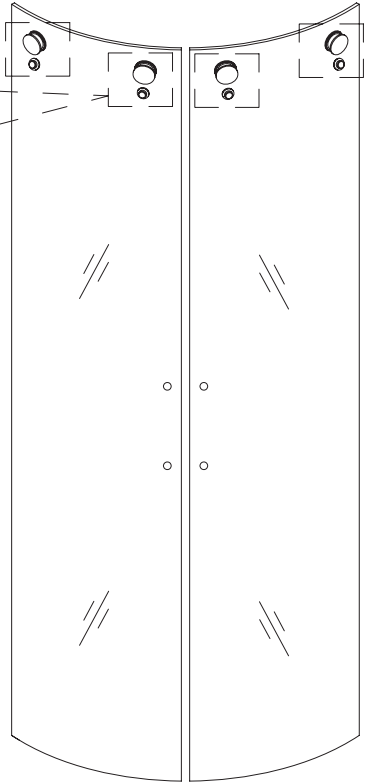

**Virgo zuhanykabin**  
HASZNÁLATI UTASÍTÁS

RO

**Cabină de duș Virgo**  
INSTRUCȚIUNI DE UTILIZARE

WC00476

**VIRGO**

①		AL128	X 2	⑱		AL010	X 1
②		PL212	X 2	⑲		JT005-09	X 2
③		JT023-02	X 2	⑳		ST4x40	X 10
④		A	X 2	㉑		PL041	X 10
⑤		JT005-09	X 2				
⑥		PL205-02	X 2				
⑦		PL205L/R-01	X 2				
⑧		AL011	X 1				
⑨		JT002-07	X 1				
⑩		HD024	X 2				
⑪		B	X 2				
⑫		PL157	X 4				
⑬		HD020	X 2				
⑭		M5X6	X 4				
⑮		HD115L/R	X 2				
⑯		RL033	X 4				
⑰		HD028	X 4				

	900X900	...
X	865-885	...
Y	865-885	...

4

5

6

7

8

9

CE