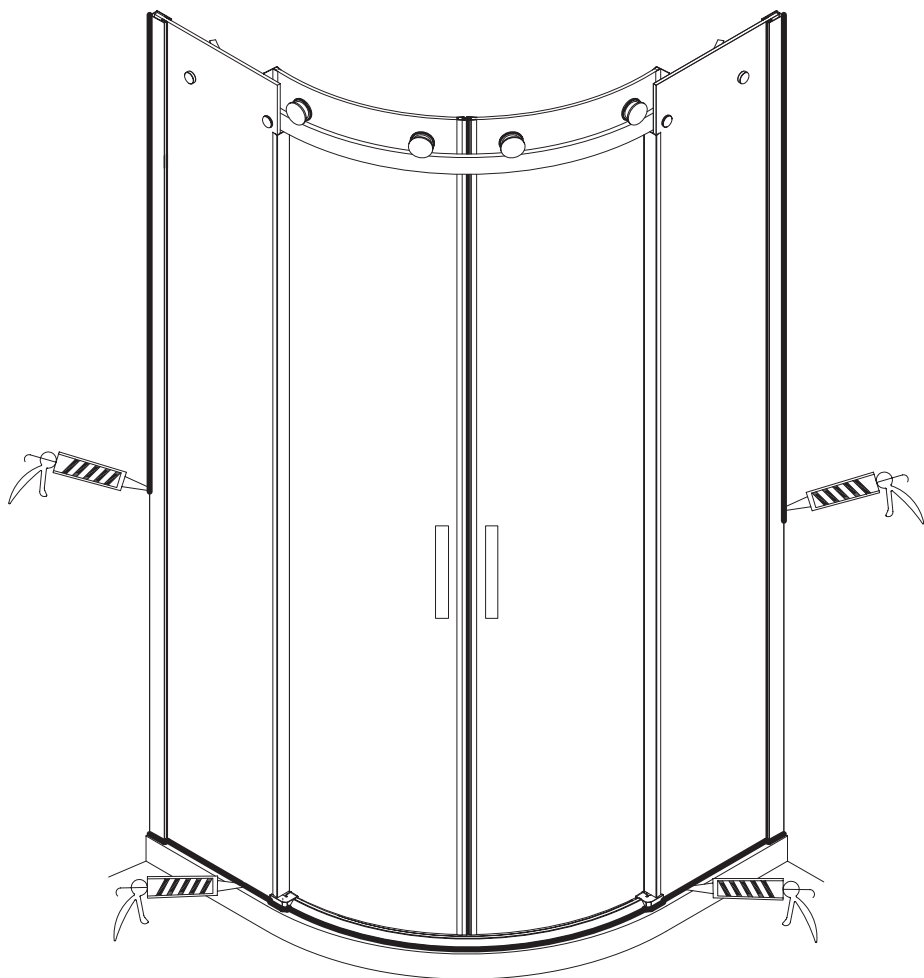

**Virgo zuhanykabin**  
HASZNÁLATI UTASÍTÁS

RO

**Cabină de duș Virgo**  
INSTRUCȚIUNI DE UTILIZARE

WC00476

**VIRGO**

①		AL128	X 2	⑱		AL010	X 1
②		PL212	X 2	⑲		JT005-09	X 2
③		JT023-02	X 2	⑳		ST4x40	X 10
④		A	X 2	㉑		PL041	X 10
⑤		JT005-09	X 2				
⑥		PL205-02	X 2				
⑦		PL205L/R-01	X 2				
⑧		AL011	X 1				
⑨		JT002-07	X 1				
⑩		HD024	X 2				
⑪		B	X 2				
⑫		PL157	X 4				
⑬		HD020	X 2				
⑭		M5X6	X 4				
⑮		HD115L/R	X 2				
⑯		RL033	X 4				
⑰		HD028	X 4				

	900X900	...
X	865-885	...
Y	865-885	...

4

5

6

7

8

9

CE