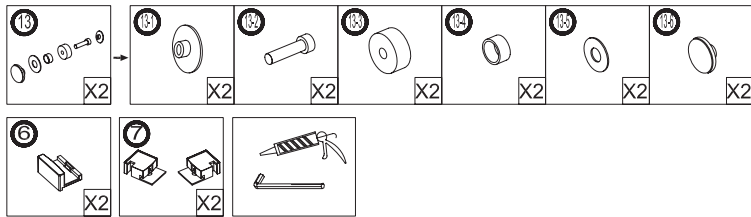

**Virgo zuhanykabin**  
HASZNÁLATI UTASÍTÁS

RO

**Cabină de duș Virgo**  
INSTRUCȚIUNI DE UTILIZARE

WC00476

**VIRGO**

①		AL128	X 2	⑱		AL010	X 1
②		PL212	X 2	⑲		JT005-09	X 2
③		JT023-02	X 2	⑳		ST4x40	X 10
④		A	X 2	㉑		PL041	X 10
⑤		JT005-09	X 2				
⑥		PL205-02	X 2				
⑦		PL205L/R-01	X 2				
⑧		AL011	X 1				
⑨		JT002-07	X 1				
⑩		HD024	X 2				
⑪		B	X 2				
⑫		PL157	X 4				
⑬		HD020	X 2				
⑭		M5X6	X 4				
⑮		HD115L/R	X 2				
⑯		RL033	X 4				
⑰		HD028	X 4				

	900X900	...
X	865-885	...
Y	865-885	...

4

5

6

7

8

9

CE