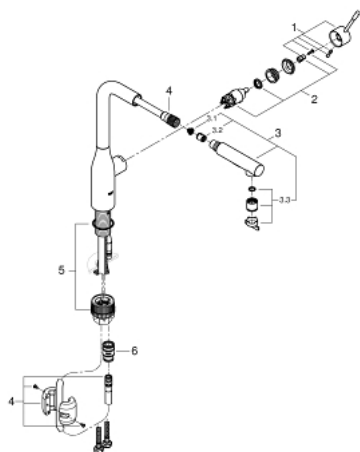

## 30 504 000 ESSENCE EGYKAROS MOSOGATÓCSAP 1/2"

### ALKATRÉSZEK , augusztus 2020 – now

- 1: Fogantyú (Cikkszám 46927000)
- 2: Kartus (keverő) (Cikkszám 46580000)
- 3: Kihúzható zuhanyfej (Cikkszám 46926000)
- 3.1: Szűrő (Cikkszám 0676800M)
- 3.2: Visszafolyásgátló (Cikkszám 08565000)
- 3.3: Perlátor (gyöngyöztető/áramlás kiegyenlítő) (Cikkszám 48275000)
- 4: Zuhanygégecső (Cikkszám 48293000)
- 5: Felszerelő készlet (Cikkszám 48477000)
- 6: Csatlakozó darab (Cikkszám 46338000)