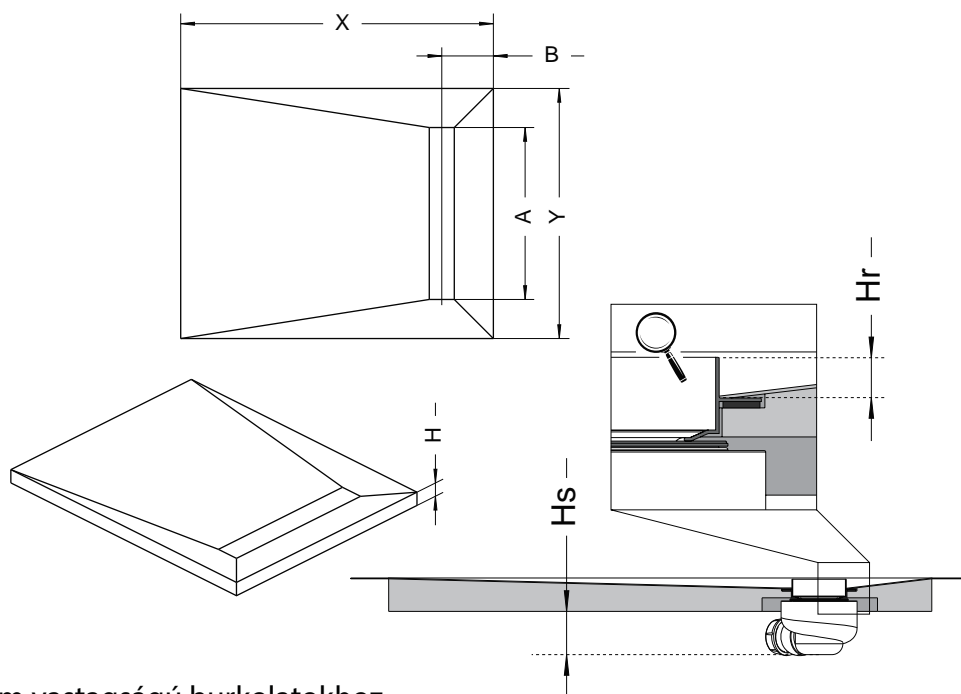

# Burkolható téglalap alakú zuhanytálca folyókával a rövid oldal mentén

8-12 mm vastagságú burkolatokhoz

Nr art.	X	Y	H	A	B	Hr	Hs
5DLB0908A	890	790	48	550	165	15	65
5DLB1008A	990	790	48	550	165	15	65
5DLB1009A	990	890	48	650	165	15	65
5DLB1108A	1090	790	48	550	165	15	65
5DLB1109A	1090	890	48	650	165	15	65
5DLB1208A	1190	790	48	550	165	15	65
5DLB1209A	1190	890	48	650	165	15	65

5-7 mm vastagságú burkolatokhoz

Nr art.	X	Y	H	A	B	Hr	Hs
5DLB0908B	890	790	48	550	165	10	70
5DLB1008B	990	790	48	550	165	10	70
5DLB1009B	990	890	48	650	165	10	70
5DLB1108B	1090	790	48	550	165	10	70
5DLB1109B	1090	890	48	650	165	10	70
5DLB1208B	1190	790	48	550	165	10	70
5DLB1209B	1190	890	48	650	165	10	70