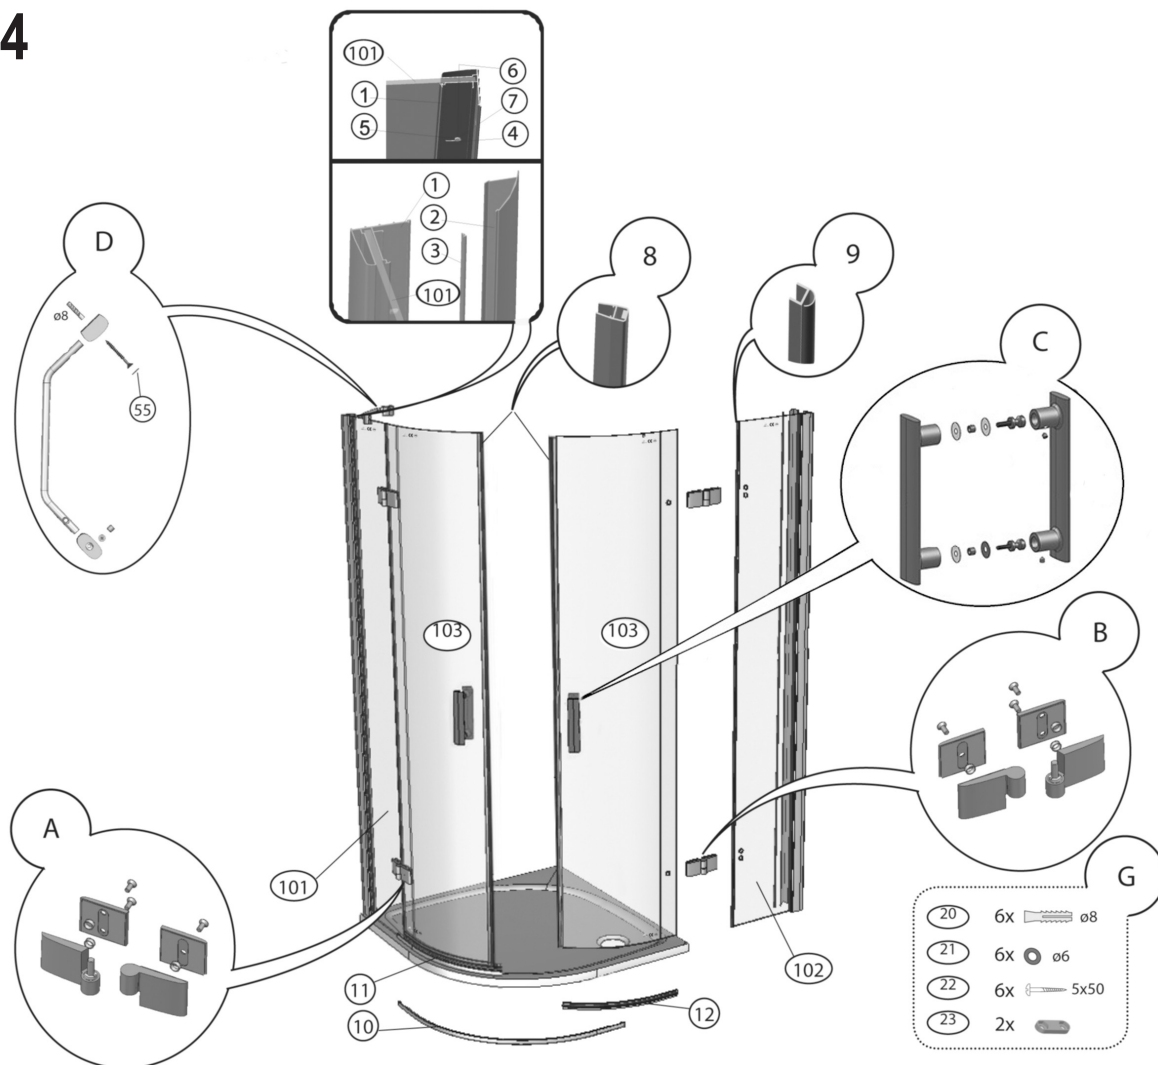

SMSKK4

č.	Náhradní díl	název	SMSKK4- 80	SMSKK4- 90
1	Ustavovací profil		XV989901U1900	XV989901U1900
2	Krycí profil		XV990001U1900	XV990001U1900
3	Svislý těsnící profil		X8BLNA006000	X8BLNA006000
4	Šroub M5x16 imbus		X90912050160	X90912050160
5	Podložka Ø 5		X91021053150	X91021053150
6	Pásová matice M5		X3G280010N	X3G280010N
7	Bužírka transparentní Ø 5/7,5 - 5		X80001075050	X80001075050
8	Magnetický profil přímý - komplet 2 ks		X6C124600120	X6C124600120
9	Svislá těsnící lišta plast		X65673500010	X65673500010
10	Prahová lišta		X3GP23010U	X3GP23010U
11	Lišta s okapničkou L		X866000005L0	X866000005L0
12	Lišta s okapničkou P		X866000005P0	X866000005P0
55	Nerezová krytka Ø12		X3G020060A	X3G020060A
101	Sklo pevné stěny L		X4Z160I982140FPL	X4Z160I983140FPL
102	Sklo pevné stěny R		X4Z160I982140FPR	X4Z160I983140FPR
103	Sklo dveří		X4Y160I684400F30	X4Y160I684400F30
A	Pant LEVÝ komplet		X3F12S01LA	X3F12S01LA
B	Pant PRAVÝ komplet		X3F12S01RA	X3F12S01RA
C	Madlo komplet		X3SM18S010A	X3SM18S010A
D	Vzpěra krátká komplet		X3F15S010A	X3F15S010A
G	Montážní balíček SMSRV4/SMSKK4		X3FMB00100	X3FMB00100