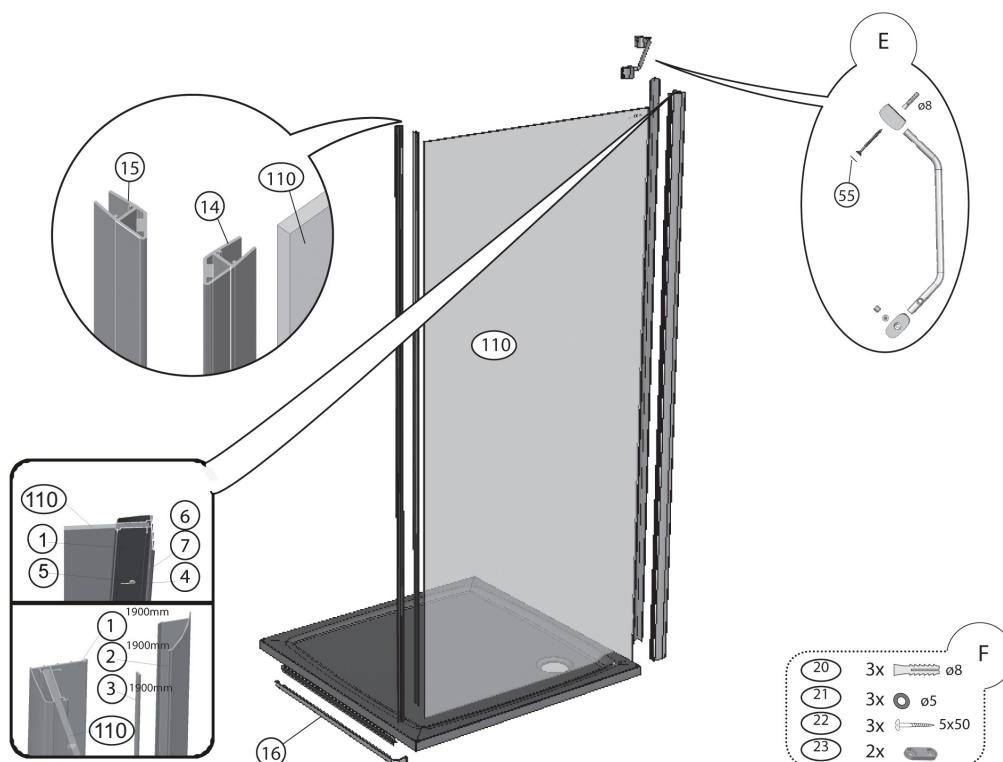

SMARTLINE

Katalog dílů
Platnost od 05/2018

RAVAK®

SMPS

SM PS - 80/90/100 L

č.	Náhradní díl	název	SMPS- 80 L	SMPS- 90 L	SMPS- 100 L
1	Ustavovací profil		XV989901U1900	XV989901U1900	XV989901U1900
2	Krycí profil		XV990001U1900	XV990001U1900	XV990001U1900
3	Svislý těsnící profil		X8BLNA006000	X8BLNA006000	X8BLNA006000
4	Šroub M5x16 imbus		X90912050160	X90912050160	X90912050160
5	Podložka Ø 5		X91021053150	X91021053150	X91021053150
6	Pásová matice M5		X3G280010N	X3G280010N	X3G280010N
7	Bužírka transparentní Ø 5/7,5 - 5		X80001075050	X80001075050	X80001075050
14	Magnetický profil šikmý	} pár	X6C124700110	X6C124700110	X6C124700110
15	Magnetický profil šikmý		X6C124800120	X6C124800120	X6C124800120
16	Prahová lišta LEVÁ		X3GP2502LU	X3GP2502LU	X3GP2502LU
55	Nerezová krytka Ø12		X3G020060A	X3G020060A	X3G020060A
110	Sklo pevné stěny L		X4Z160I987530FS0	X4Z160I988530FS0	X4Z160I989530FS0
E	Vzpěra dlouhá komplet		X3F15S020A	X3F15S020A	X3F15S020A
F	Montážní balíček SMPS		X3FMB00300	X3FMB00300	X3FMB00300

SM PS - 80/90/100 R

č.	Náhradní díl	název	SMPS- 80 R	SMPS- 90 R	SMPS- 100 R
1	Ustavovací profil		XV989901U1900	XV989901U1900	XV989901U1900
2	Krycí profil		XV990001U1900	XV990001U1900	XV990001U1900
3	Svislý těsnící profil		X8BLNA006000	X8BLNA006000	X8BLNA006000
4	Šroub M5x16 imbus		X90912050160	X90912050160	X90912050160
5	Podložka Ø 5		X91021053150	X91021053150	X91021053150
6	Pásová matice M5		X3G280010N	X3G280010N	X3G280010N
7	Bužírka transparentní Ø 5/7,5 - 5		X80001075050	X80001075050	X80001075050
14	Magnetický profil šikmý	} pár	X6C124700110	X6C124700110	X6C124700110
15	Magnetický profil šikmý		X6C124800120	X6C124800120	X6C124800120
16	Prahová lišta PRAVÁ		X3GP2502RU	X3GP2502RU	X3GP2502RU
55	Nerezová krytka Ø12		X3G020060A	X3G020060A	X3G020060A
110	Sklo pevné stěny R		X4Z160I987530FS0	X4Z160I988530FS0	X4Z160I989530FS0
E	Vzpěra dlouhá komplet		X3F15S020A	X3F15S020A	X3F15S020A
F	Montážní balíček SMPS		X3FMB00300	X3FMB00300	X3FMB00300