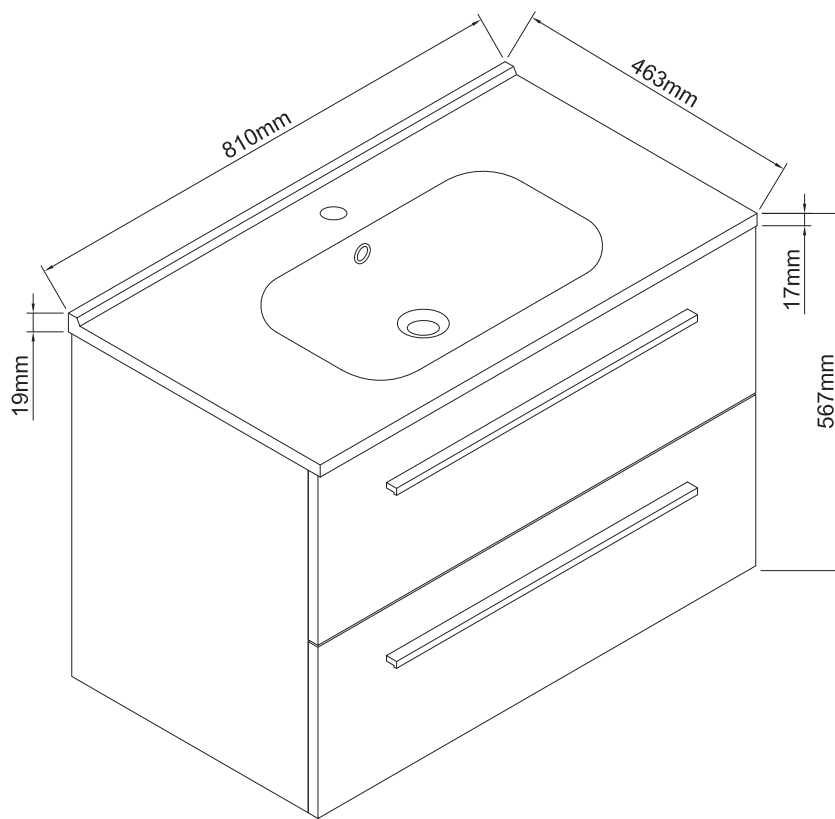

# Wellis®

EN

**Almeria 80 - sink cabinet with 2 drawers**  
INSTALLATION GUIDE

HU

**Almeria 80 - 2 fiókos mosdószekrény**  
TELEPÍTÉSI ÚTMUTATÓ

RO

**Dulap cu 2 sertare pentru chiuvetă - Almeria 80**  
INSTRUCȚIUNI DE MONTARE

WB00344+WB00345

Ø4x14mm  H1x28	 H2x46	Ø8x30mm  H3x18	 H4x46	 H5x46	14"  H6x2	 H7x1	Ø4x25mm  H8x4
Ø4x20mm  H9x4	 H10x2	 H11x4	Ø4x22mm  H12x4	 H13x1	Ø4x50mm  H14x6	 H15x2	Ø8x40mm  H16x6

EN - The washbasin (drawing 16) is not part of the product and must be purchased separately.

HU - A mosdókagyló (16-es számú rajz) nem a termék része, külön megvásárolandó.

RO - Lavoarul (desenul 16) nu face parte din produs și trebuie achiziționat separat.

1

Ø8x30mm

H3x18

2

Ø4x14mm

H1x20