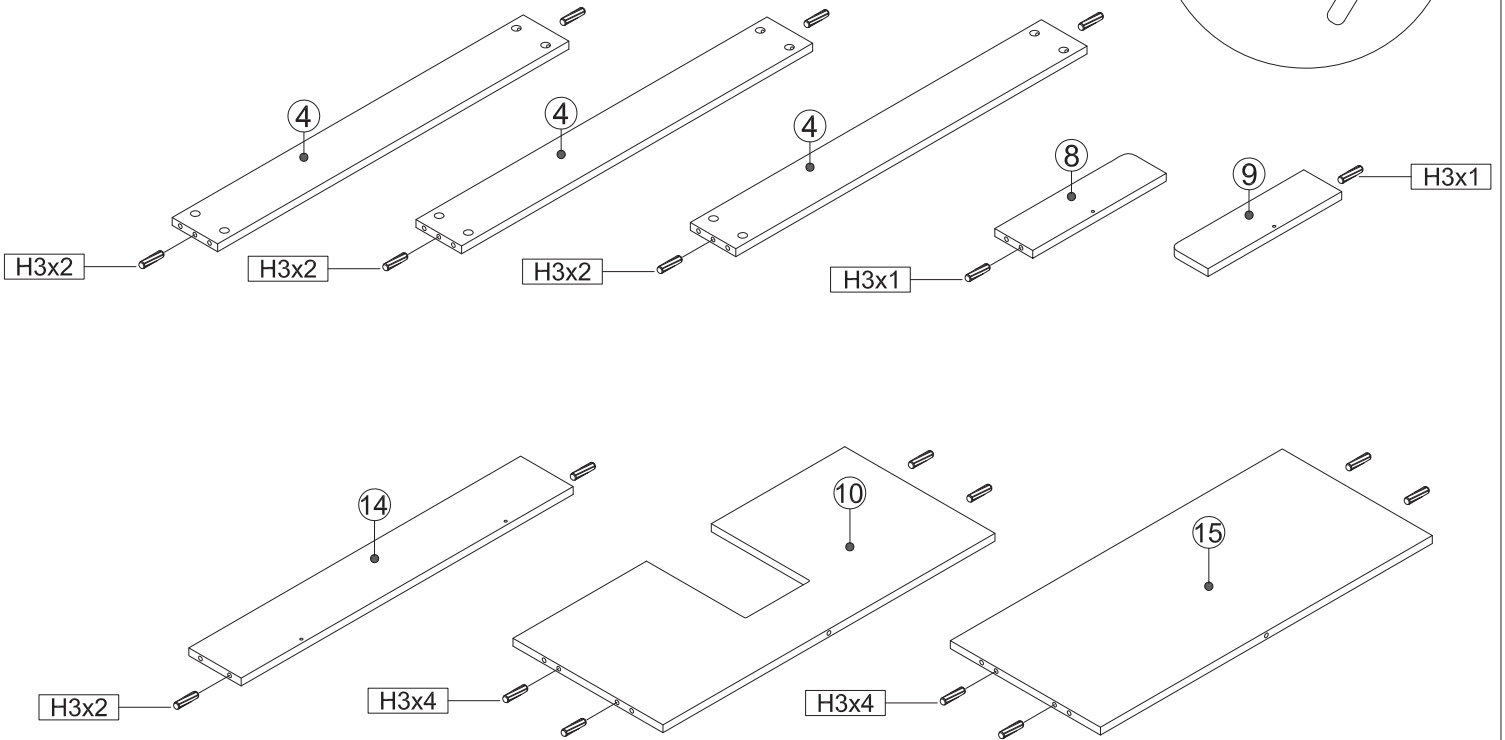

HU - A mosdókagyló (16-es számú rajz) nem a termék része, külön megvásárolandó.

RO - Lavoarul (desenul 16) nu face parte din produs și trebuie achiziționat separat.

1

Ø8x30mm

H3x18

2

Ø4x14mm

H1x20

14"

H6x2

3

H2x46

4

5

6

H4x26

H5x26

Ø4x14mm

H1x8

H10x2

H11x4

Ø4x22mm

H12x4

H13x1

7

Ø4x20mm

H9x4

8

Ø4x50mm

H14x6

H15x2

Ø8x40mm