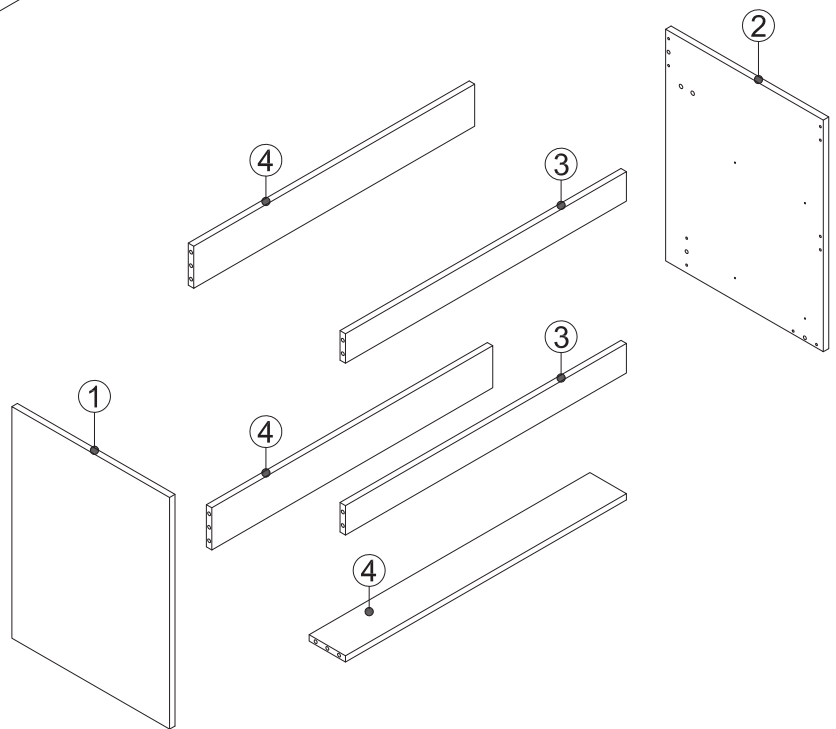

WB00344+WB00345

Ø4x14mm  H1x28	 H2x46	Ø8x30mm  H3x18	 H4x46	 H5x46	14"  H6x2	 H7x1	Ø4x25mm  H8x4
Ø4x20mm  H9x4	 H10x2	 H11x4	Ø4x22mm  H12x4	 H13x1	Ø4x50mm  H14x6	 H15x2	Ø8x40mm  H16x6

EN - The washbasin (drawing 16) is not part of the product and must be purchased separately.

HU - A mosdókagyló (16-es számú rajz) nem a termék része, külön megvásárolandó.

RO - Lavoarul (desenul 16) nu face parte din produs și trebuie achiziționat separat.

1

Ø8x30mm

H3x18

2

Ø4x14mm

H1x20

7

Ø4x20mm

H9x4

8

Ø4x50mm

H14x6

H15x2

Ø8x40mm