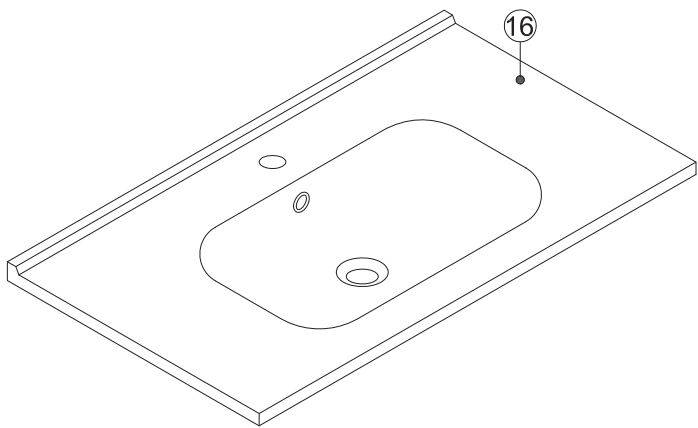

# Wellis®

EN

**Almeria 80 - sink cabinet with 2 drawers**  
INSTALLATION GUIDE

HU

**Almeria 80 - 2 fiókos mosdószekrény**  
TELEPÍTÉSI ÚTMUTATÓ

RO

**Dulap cu 2 sertare pentru chiuvetă - Almeria 80**  
INSTRUCȚIUNI DE MONTARE

WB00344+WB00345

Ø4x14mm  H1x28	 H2x46	Ø8x30mm  H3x18	 H4x46	 H5x46	14"  H6x2	 H7x1	Ø4x25mm  H8x4
Ø4x20mm  H9x4	 H10x2	 H11x4	Ø4x22mm  H12x4	 H13x1	Ø4x50mm  H14x6	 H15x2	Ø8x40mm  H16x6

EN - The washbasin (drawing 16) is not part of the product and must be purchased separately.

HU - A mosdókagyló (16-es számú rajz) nem a termék része, külön megvásárolandó.

RO - Lavoarul (desenul 16) nu face parte din produs și trebuie achiziționat separat.

1

Ø8x30mm

H3x18

2

Ø4x14mm

H1x20

7

Ø4x20mm

H9x4

8

Ø4x50mm

H14x6

H15x2

Ø8x40mm