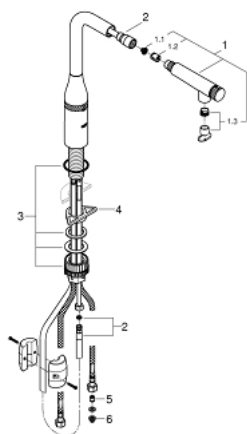

31 615 000 ESSENCE SMARTCONTROL MOSOGATÓ CSAPTELEP SMARTCONTROL VEZÉRLÉSSEL

ALKATRÉSZEK , július 2018 – szeptember 2020

- 1: Kihúzható zuhanyfej (Cikkszám 48487000)
- 1.1: Szűrő (Cikkszám 0676800M)
- 1.2: Visszafolyásgátló (Cikkszám 08565000)
- 1.3: Áramlásvezérlő készlet (Cikkszám 48470000)
- 2: Zuhanygégecső (Cikkszám 48488000)
- 3: Felszerelő készlet (Cikkszám 48477000)
- 4: Stabilizáló-lap (Cikkszám 05334000)
- 5: Visszafolyásgátló (Cikkszám 45881000)
- 6: Szűrő (Cikkszám 0676800M)