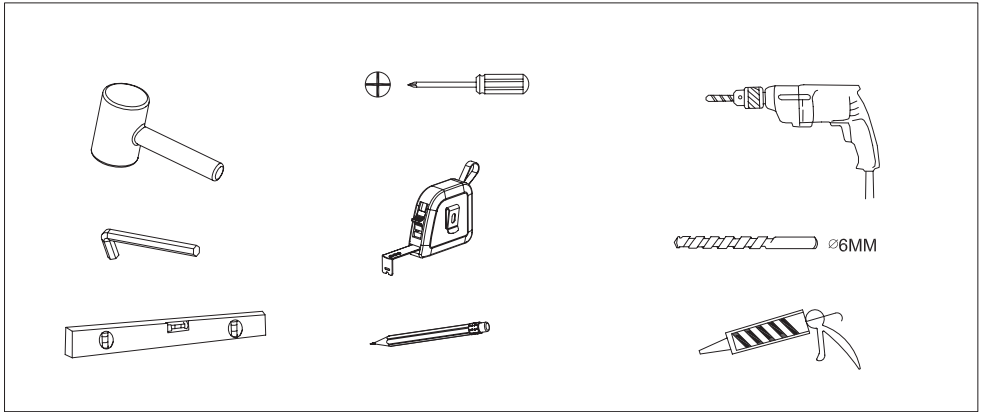

**Astro 90 Walk-in zuhanyfal**  
HASZNÁLATI UTASÍTÁS

RO

**Perete duș walk-in Astro 90**  
INSTRUCȚIUNI DE UTILIZARE

**ASTRO 90**

WC00486

Wellis®

①		PL096	X1	⑪		<b>a</b>	X1
②		PL041	X4	⑫		PL069-1	X1
③		ST4*40	X3	⑬		ST4*30	X1
④		HD008-02	X1				
⑤		HD008-03	X1				
⑥		10*30*L	X1				
⑦		HD008-1	X1				
⑧		AL068	X1				
⑨		ST4*20	X2				
⑩		JT023-02	X1				