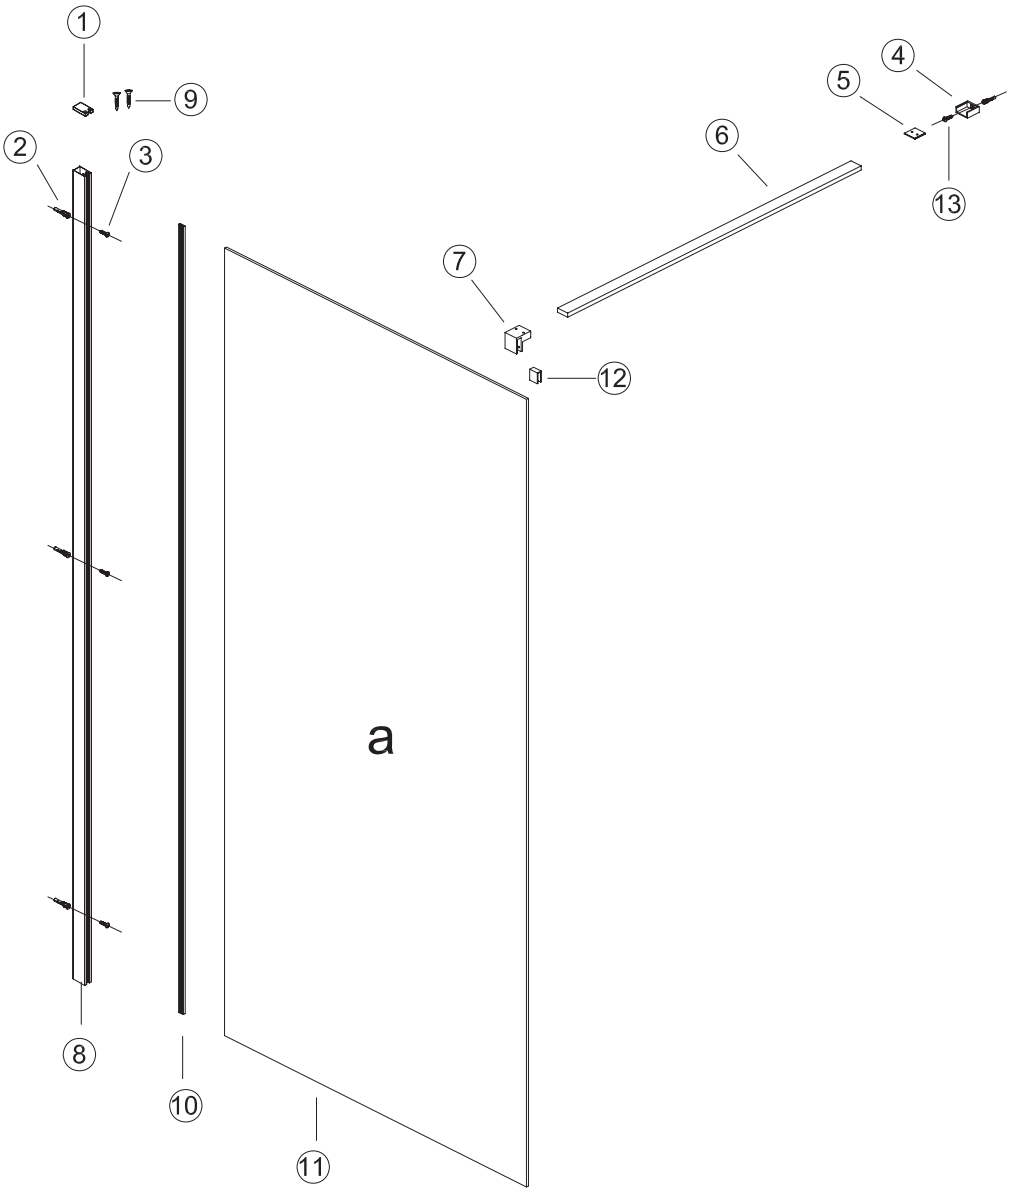

**Astro 90 Walk-in zuhanyfal**  
HASZNÁLATI UTASÍTÁS

RO

**Perete duș walk-in Astro 90**  
INSTRUCȚIUNI DE UTILIZARE

**ASTRO 90**

WC00486

Wellis®

①		PL096	X1	⑪		<b>a</b>	X1
②		PL041	X4	⑫		PL069-1	X1
③		ST4*40	X3	⑬		ST4*30	X1
④		HD008-02	X1				
⑤		HD008-03	X1				
⑥		10*30*L	X1				
⑦		HD008-1	X1				
⑧		AL068	X1				
⑨		ST4*20	X2				
⑩		JT023-02	X1				