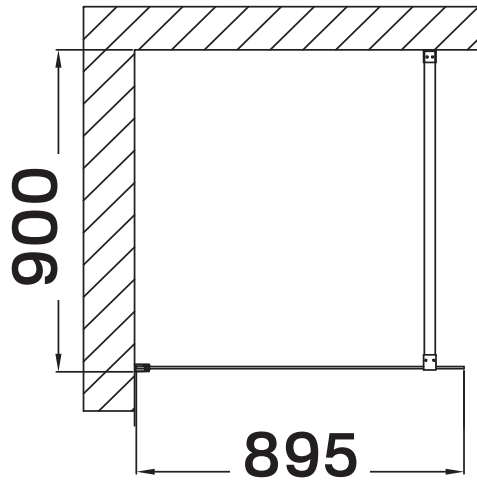

**Astro 90 Walk-in zuhanyfal**  
HASZNÁLATI UTASÍTÁS

RO

**Perete duș walk-in Astro 90**  
INSTRUCȚIUNI DE UTILIZARE

**ASTRO 90**

WC00486

Wellis®

①		PL096	X1	⑪		<b>a</b>	X1
②		PL041	X4	⑫		PL069-1	X1
③		ST4*40	X3	⑬		ST4*30	X1
④		HD008-02	X1				
⑤		HD008-03	X1				
⑥		10*30*L	X1				
⑦		HD008-1	X1				
⑧		AL068	X1				
⑨		ST4*20	X2				
⑩		JT023-02	X1				