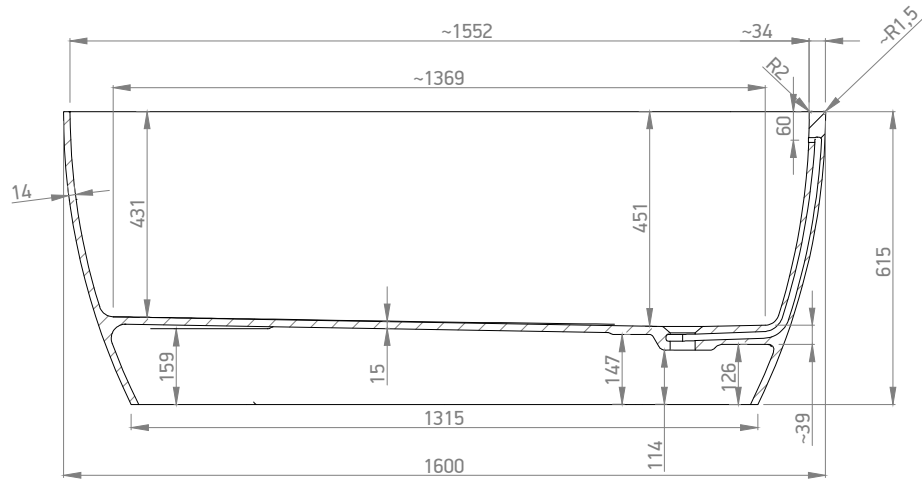

A-A

B-B

Bottom view 1:16

 MARMY	www.marmy.eu	Name:	MARMY PEARL
		Item NR.:	6 301 10 16 11 18
Weight:	102 kg	Scale:	1:16