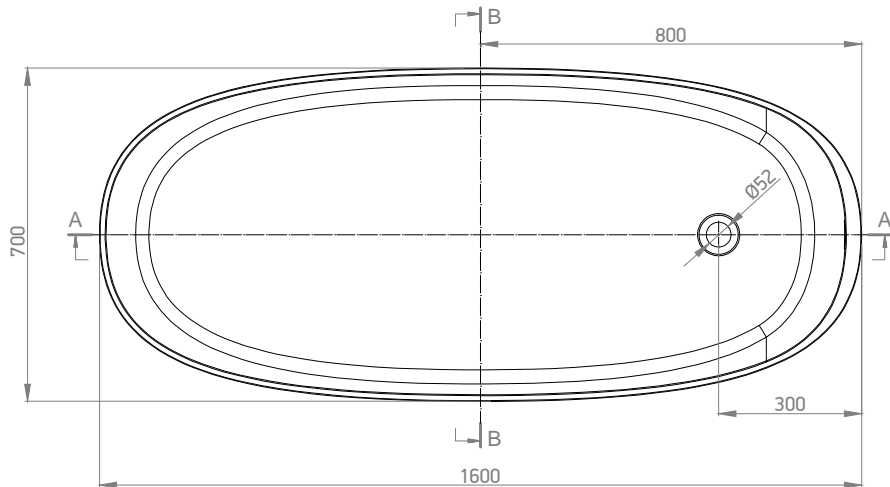

A-A

B-B

Bottom view 1:16

 MARMY	www.marmy.eu	Name:	MARMY PEARL
		Item NR.:	6 301 10 16 11 18
Weight:	102 kg	Scale:	1:16