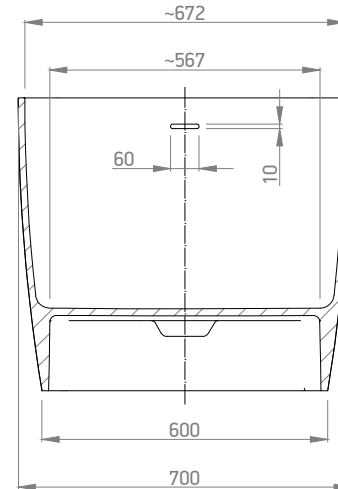

A-A

B-B

Bottom view 1:16

 MARMY	www.marmy.eu	Name:	MARMY PEARL
		Item NR.:	6 301 10 16 11 18
Weight:	102 kg	Scale:	1:16