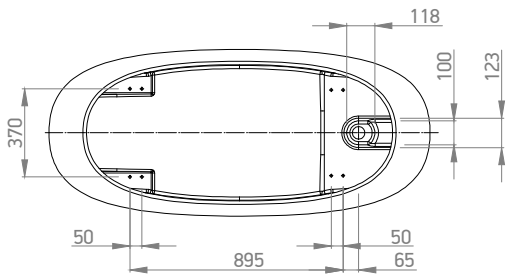

A-A

B-B

Bottom view 1:16

 MARMY	www.marmy.eu	Name:	MARMY PEARL
		Item NR.:	6 301 10 16 11 18
Weight:	102 kg	Scale:	1:16