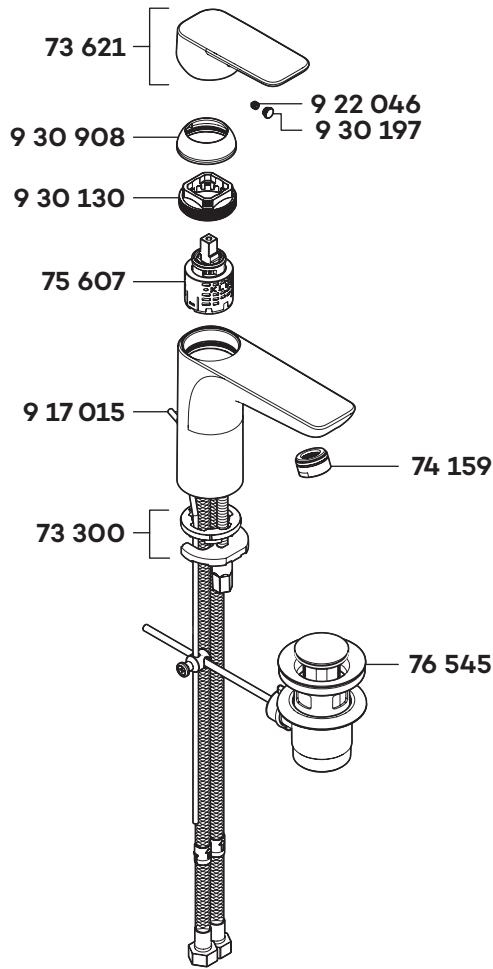

40290

A_4029075

40290	Waschtisch-Einhandmischer DN 15	single lever basin mixer DN 15	ééngreeps wastafelmengkraan 1/2"
73 300	Befestigungssatz	assembling set	bevestigingsset
73 621	Hebel PURE & STYLE	lever PURE & STYLE	greep voor PURE & STYLE
74 159	Perlator HC M 24 x 1/2	aerator HC M 24 x 1/2	mond stuk HC M 24 x 1/2
75 607	Steuereinheit	control units	besturingseenheid
76 545	Ablaufgarnitur	pop up waste	afvoergarnituur
917 015	Zugstange	lift rod	trekstang
922 046	Gewindestift	threading lathe	inbus schroef
930 130	Spannschraube	screw	spanschroef
930 197	Markierungsstopfen	red/blue insert	markeringsstop
930 908	Abdeckkappe	cover cap	afdekkap