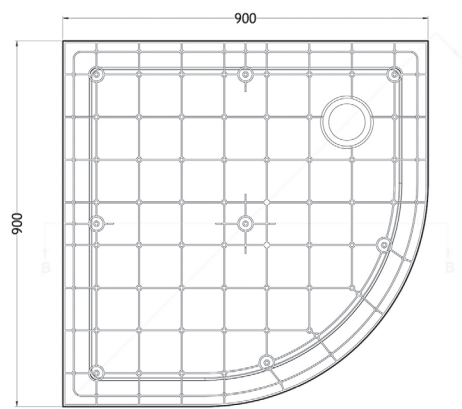

# Wellis®

Size: 900×900×40mm

WC00407