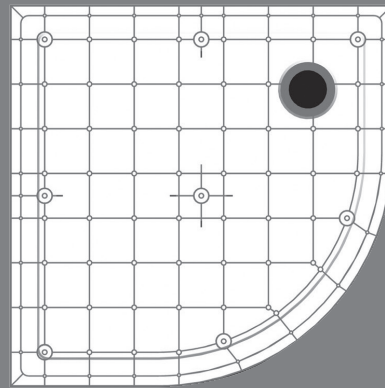

# Wellis®

Size: 900×900×40mm

WC00407