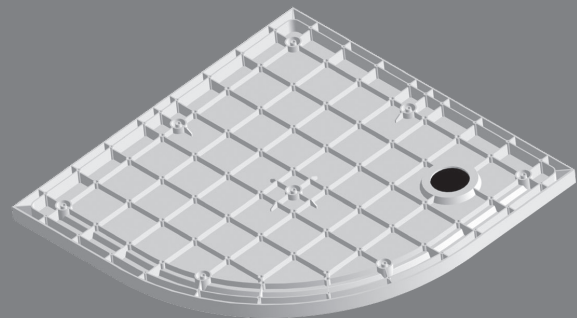

# Wellis®

Size: 900×900×40mm

WC00407