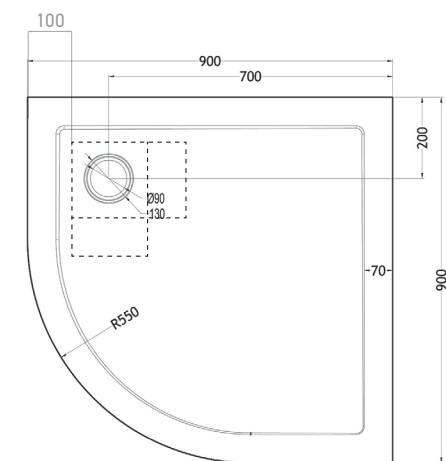

# Wellis®

Size: 900×900×40mm

WC00407