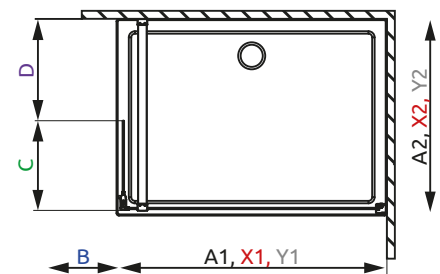

Balos kabin
Variant L

Jobbos kabin
Variant R

Modell	A1	A2	X1	X2	Y1	Y2	B	C	D	H
Walk In 80	800	max 1030	785-795	max 1020	772-782	max 1001	300	363-373	max 650	1970
Walk In 90	900	max 1030	885-895	max 1020	872-882	max 1001	300	363-373	max 650	1970
Walk In 100	1000	max 1030	985-995	max 1020	972-982	max 1001	300	363-373	max 650	1970

Balos kabin
Variant L

Jobbos kabin
Variant R

A1, A2 – zuhanytálca külső mérete
 X1, X2 – zuhanykabin külső mérete
 Y1, Y2 – zuhanykabin üvegvonalaának mérete