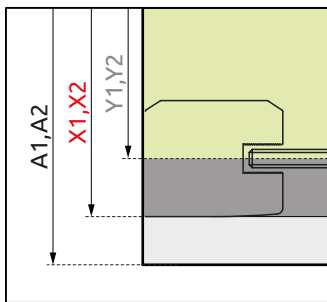

Balos kabin
Variant L

Jobbos kabin
Variant R

Modell	A1	A2	X1	X2	Y1	Y2	B	C	D	H
Walk In 80	800	max 1030	785-795	max 1020	772-782	max 1001	300	363-373	max 650	1970
Walk In 90	900	max 1030	885-895	max 1020	872-882	max 1001	300	363-373	max 650	1970
Walk In 100	1000	max 1030	985-995	max 1020	972-982	max 1001	300	363-373	max 650	1970

Balos kabin
Variant L

Jobbos kabin
Variant R

A1, A2 – zuhanytálca külső mérete
 X1, X2 – zuhanykabin külső mérete
 Y1, Y2 – zuhanykabin üvegvonalaának mérete