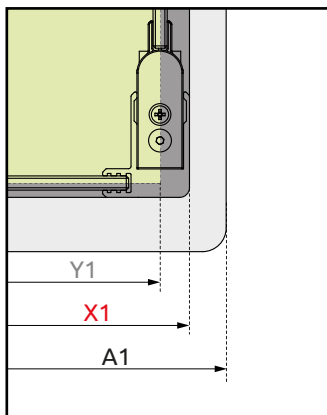

Balos kabin
Variant L

Jobbos kabin
Variant R

Modell	A1	A2	X1	X2	Y1	Y2	B	C	D	H
Walk In 80	800	max 1030	785-795	max 1020	772-782	max 1001	300	363-373	max 650	1970
Walk In 90	900	max 1030	885-895	max 1020	872-882	max 1001	300	363-373	max 650	1970
Walk In 100	1000	max 1030	985-995	max 1020	972-982	max 1001	300	363-373	max 650	1970

Balos kabin
Variant L

Jobbos kabin
Variant R

A1, A2 – zuhanytálca külső mérete
 X1, X2 – zuhanykabin külső mérete
 Y1, Y2 – zuhanykabin üvegvonalaának mérete