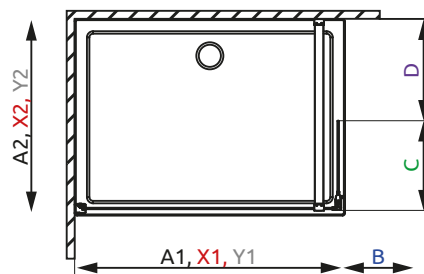

Balos kabin
Variant L

Jobbos kabin
Variant R

Modell	A1	A2	X1	X2	Y1	Y2	B	C	D	H
Walk In 80	800	max 1030	785-795	max 1020	772-782	max 1001	300	363-373	max 650	1970
Walk In 90	900	max 1030	885-895	max 1020	872-882	max 1001	300	363-373	max 650	1970
Walk In 100	1000	max 1030	985-995	max 1020	972-982	max 1001	300	363-373	max 650	1970

Balos kabin
Variant L

Jobbos kabin
Variant R

A1, A2 – zuhanytálca külső mérete
 X1, X2 – zuhanykabin külső mérete
 Y1, Y2 – zuhanykabin üvegvonalaának mérete