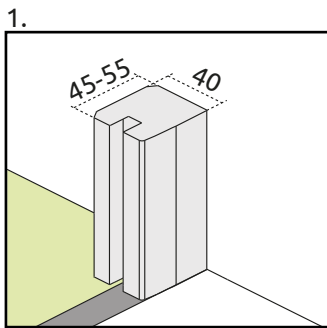

Balos kabin
Variant L

Jobbos kabin
Variant R

Modell	A1	A2	X1	X2	Y1	Y2	B	C	D	H
Walk In 80	800	max 1030	785-795	max 1020	772-782	max 1001	300	363-373	max 650	1970
Walk In 90	900	max 1030	885-895	max 1020	872-882	max 1001	300	363-373	max 650	1970
Walk In 100	1000	max 1030	985-995	max 1020	972-982	max 1001	300	363-373	max 650	1970

Balos kabin
Variant L

Jobbos kabin
Variant R

A1, A2 – zuhanytálca külső mérete
 X1, X2 – zuhanykabin külső mérete
 Y1, Y2 – zuhanykabin üvegvonalaának mérete