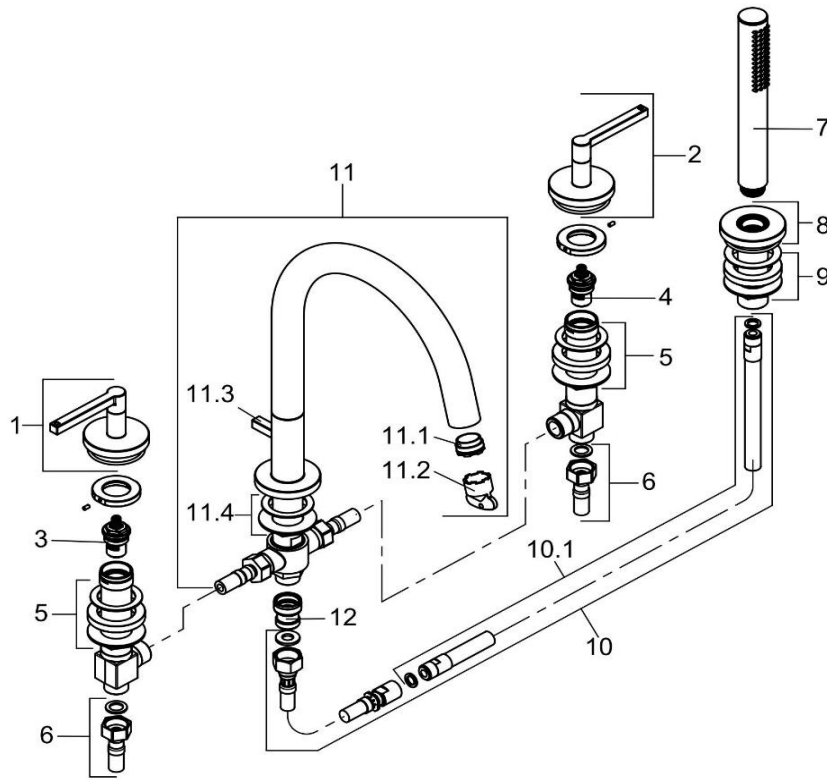

# KLUDI NOVA FONTE

204253915		Wannenfüll- und Brausearmatur DN 15	bath- and shower mixer DN 15
1	7377439-00	GRIFF H - NOVA FONTE	HANDLE H - NOVA FONTE
2	7377339-00	GRIFF C - NOVA FONTE	HANDLE C - NOVA FONTE
3	7385600-00	KERAMIK - OBERTEIL	CERAMIC HEAD PART
4	7385700-00	KERAMIK - OBERTEIL	CERAMIC HEAD PART
5	7399200-00	BEFESTIGUNGSSATZ	MOUNTING KIT
6	7544605-00	DRUCKSCHLAUCH	PRESSURE HOSE
7	3912039-00	HANDBRAUSE	HANDSHOWER
8	7399639-00	ROSETTE	ESCUTCHEON
9	7399300-00	BEFESTIGUNGSSATZ	MOUNTING KIT
10	7680400-00	BRAUSESCHLAUCH	SHOWER HOSE
10.1	7668305-00	BRAUSESCHLAUCH	SHOWER HOSE
11	7399139-00	AUSLAUF	SPOUT
11.1	7385800-00	STRAHLREGLER	AERATOR
11.2	93087600-00	STRAHLREGLERSCHLÜSSEL	WRENCH FOR AERATOR
11.3	7399739-00	UMSTELLUNG	DIVERTER
11.4	7399800-00	BEFESTIGUNGSSATZ	MOUNTING KIT
12	7642000-00	RÜCKFLUSSVERSCHRAUBUNG	BACK FLOW PREVENTER COUPLING