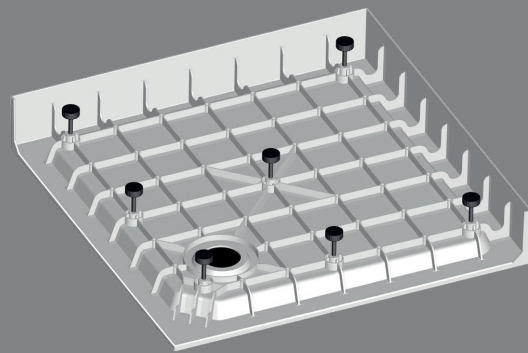

Wellis®

A-A

Size: 900×900×140mm

WC00409