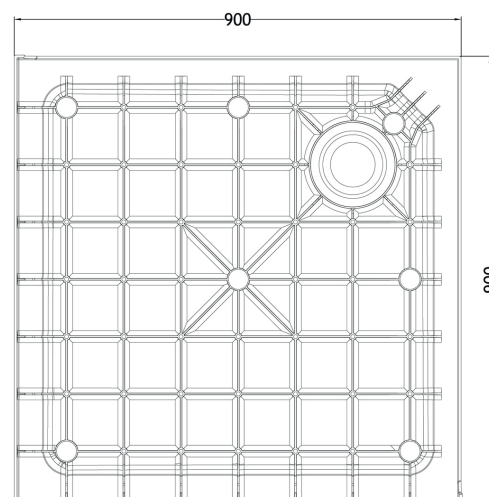

Wellis®

A-A

Size: 900×900×140mm

WC00409