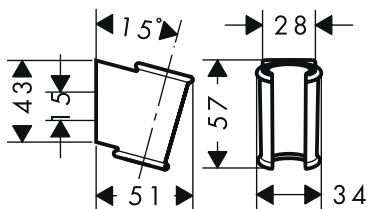

# Montageanleitung

**Porter Classic**  
28324XXX

**hansgrohe**

- \*Silikon (essigsäurefrei!)
- \*Silicone (sans acide acétique!)
- \*Silicone (free from acetic acid!)
- \*Silicone (esente da acido acetico!)
- \*Silicona (i libre de ácido acético!)
- \*Silicone (azijnzuurvrij!)
- \*Silikone (eddikesyre-fri)
- \*Silicone (sem ácido acético)
- \*Silikon (neutralny)