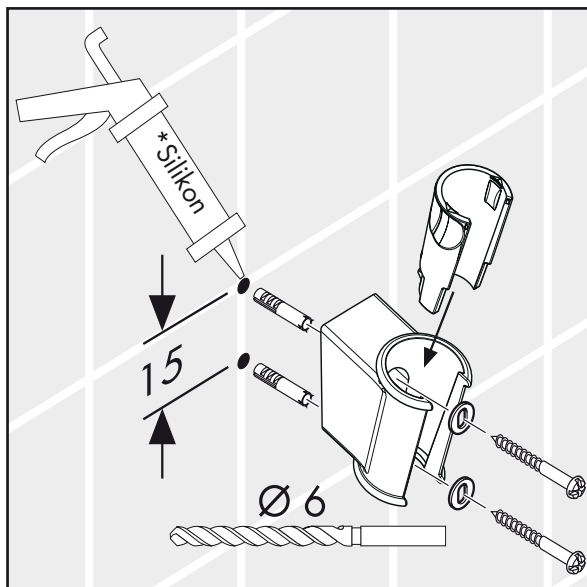

# Montageanleitung

**Porter Classic**  
28324XXX

**hansgrohe**

- \*Silikon (essigsäurefrei!)
- \*Silicone (sans acide acétique!)
- \*Silicone (free from acetic acid!)
- \*Silicone (esente da acido acetico!)
- \*Silicona (i libre de ácido acético!)
- \*Silicone (azijnzuurvrij!)
- \*Silikone (eddikesyre-fri)
- \*Silicone (sem ácido acético)
- \*Silikon (neutralny)