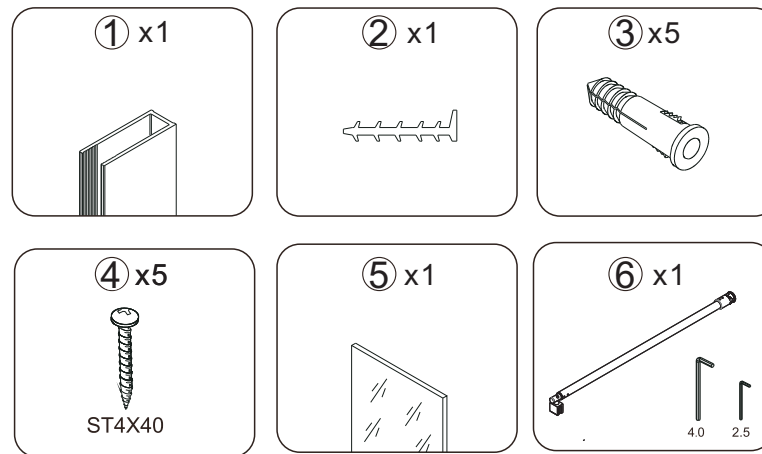

Montážní návod / Assembly instruction

WI070 / WI071, WI080 / WI081, WI090 / WI091
WI100 / WI101, WI110 / WI111

	B	
	Min(mm)	Max(mm)
700x1900	685	700
800x1900	785	800
900x1900	885	900
1000x1900	985	1000
1100x1900	1085	1100