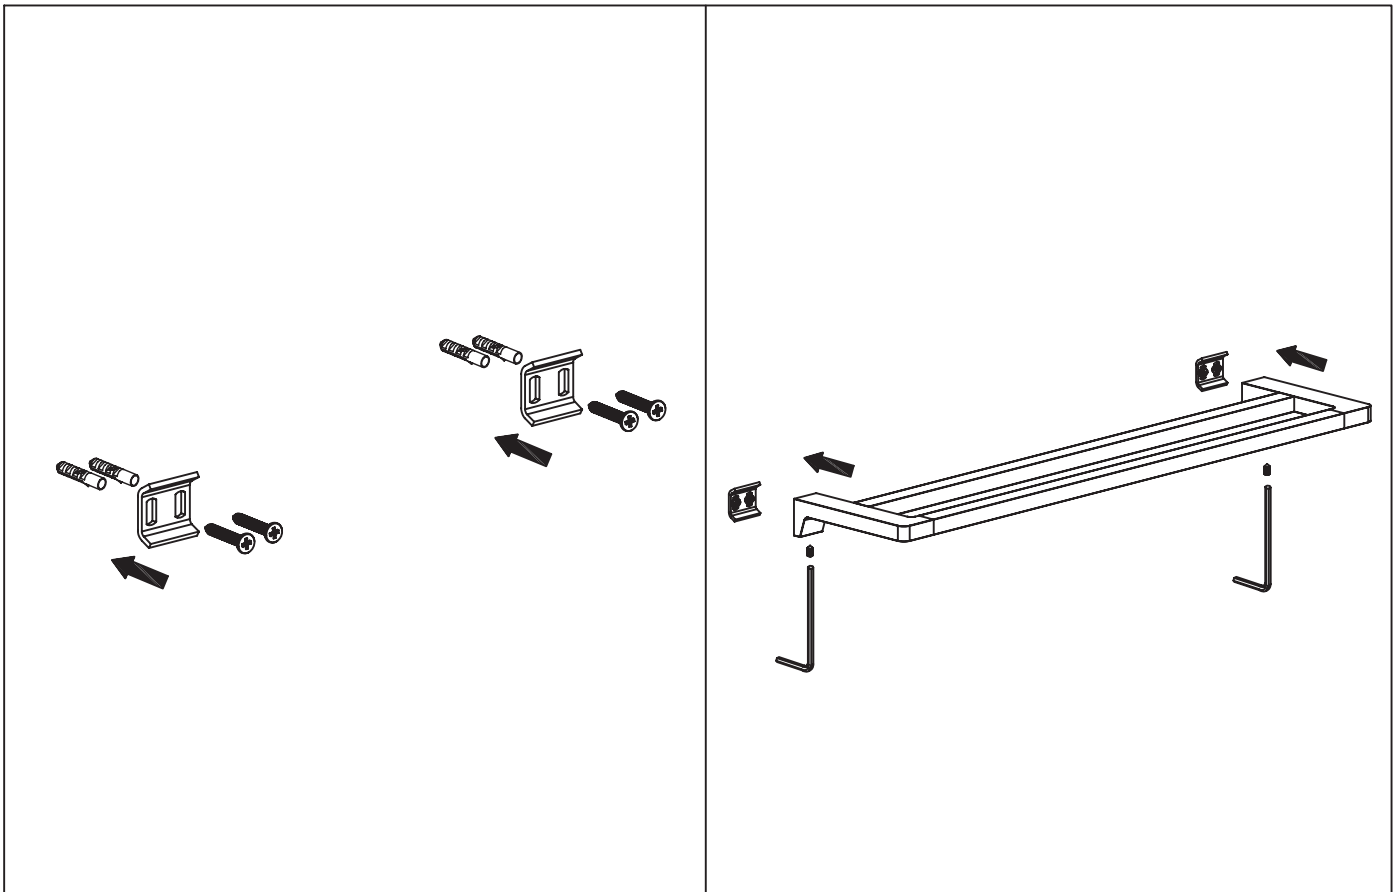

# Mamba

towel rail - double

Wellis'

WE00117/

WE00166

Code	The Accessory List	Quantity
1	Fixing base	2
2	Screw	2
3	Double towel bar	1
4	Screw	4
5	Plastic insert	4
6	Allen key	1

# Mamba

törölközőtartó dupla

Wellis'

WE00117

Kód	Alkatrészlista	Mennyiség
1	Rögzítő elem	2
2	Csavar	2
3	Törölköző tartó	1
4	Csavar	4
5	Tipli	4
6	Imbuszkulcs	1