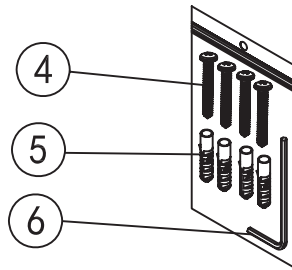

# Mamba

towel rail - double

Wellis'

WE00117/

WE00166

Code	The Accessory List	Quantity
1	Fixing base	2
2	Screw	2
3	Double towel bar	1
4	Screw	4
5	Plastic insert	4
6	Allen key	1

# Mamba

törölközőtartó dupla

Wellis'

WE00117

Kód	Alkatrészlista	Mennyiség
1	Rögzítő elem	2
2	Csavar	2
3	Törölköző tartó	1
4	Csavar	4
5	Tipli	4
6	Imbuszkulcs	1

# Mamba

suport prosoape dublu

Wellis'

WE00117

Cod	Listă de piese	Cantitate
1	Element de fixare	2
2	Șurub	2
3	Suport prosop	1
4	Șurub	4
5	Dibluri	4
6	Cheie imbus	1