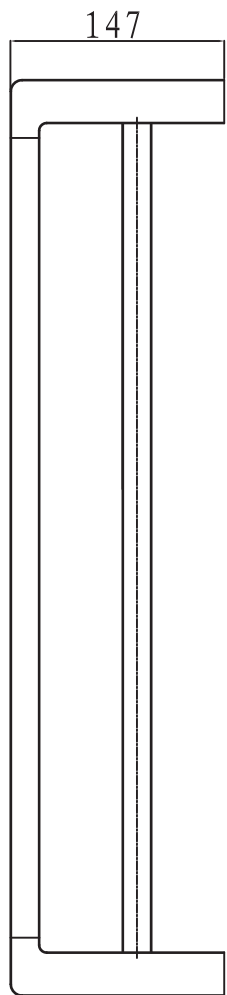

# Mamba

towel rail - double

Wellis'

WE00117/

WE00166

Code	The Accessory List	Quantity
1	Fixing base	2
2	Screw	2
3	Double towel bar	1
4	Screw	4
5	Plastic insert	4
6	Allen key	1

# Mamba

törölközőtartó dupla

Wellis'

WE00117

Kód	Alkatrészlista	Mennyiség
1	Rögzítő elem	2
2	Csavar	2
3	Törölköző tartó	1
4	Csavar	4
5	Tipli	4
6	Imbuszkulcs	1

# Mamba

suport prosoape dublu

Wellis'

WE00117

Cod	Listă de piese	Cantitate
1	Element de fixare	2
2	Șurub	2
3	Suport prosop	1
4	Șurub	4
5	Dibluri	4
6	Cheie imbus	1