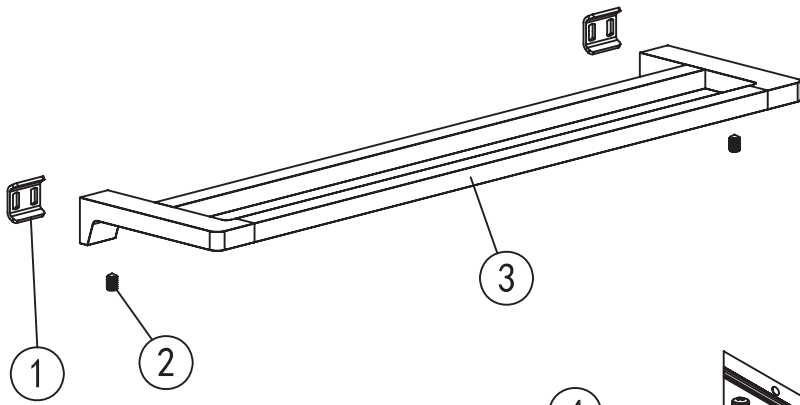

# Mamba

towel rail - double

Wellis'

WE00117/

WE00166

Code	The Accessory List	Quantity
1	Fixing base	2
2	Screw	2
3	Double towel bar	1
4	Screw	4
5	Plastic insert	4
6	Allen key	1

# Mamba

törölközőtartó dupla

Wellis'

WE00117

Kód	Alkatrészlista	Mennyiség
1	Rögzítő elem	2
2	Csavar	2
3	Törölköző tartó	1
4	Csavar	4
5	Tipli	4
6	Imbuszkulcs	1

# Mamba

suport prosoape dublu

Wellis'

WE00117

Cod	Listă de piese	Cantitate
1	Element de fixare	2
2	Șurub	2
3	Suport prosop	1
4	Șurub	4
5	Dibluri	4
6	Cheie imbus	1