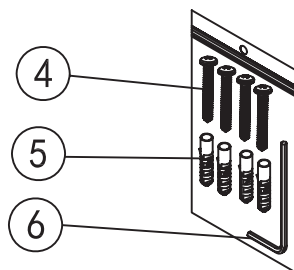

# Mamba

towel rail - double

Wellis'

WE00117/

WE00166

Code	The Accessory List	Quantity
1	Fixing base	2
2	Screw	2
3	Double towel bar	1
4	Screw	4
5	Plastic insert	4
6	Allen key	1

# Mamba

törölközőtartó dupla

Wellis'

WE00117

Kód	Alkatrészlista	Mennyiség
1	Rögzítő elem	2
2	Csavar	2
3	Törölköző tartó	1
4	Csavar	4
5	Tipli	4
6	Imbuszkulcs	1

# Mamba

suport prosoape dublu

Wellis'

WE00117

Cod	Listă de piese	Cantitate
1	Element de fixare	2
2	Șurub	2
3	Suport prosop	1
4	Șurub	4
5	Dibluri	4
6	Cheie imbus	1