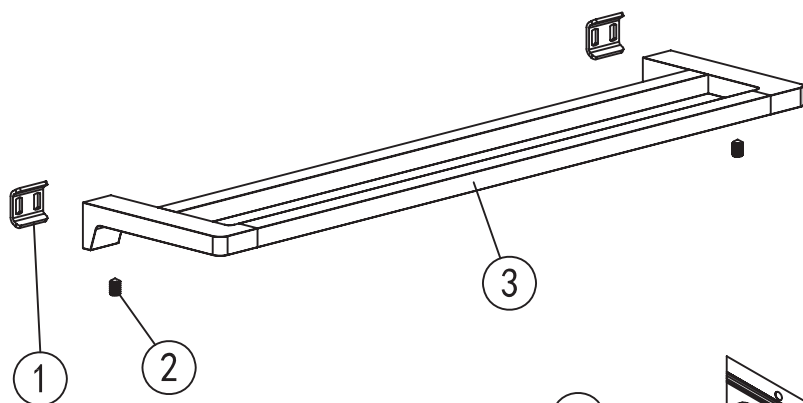

# Mamba

towel rail - double

Wellis'

WE00117/

WE00166

Code	The Accessory List	Quantity
1	Fixing base	2
2	Screw	2
3	Double towel bar	1
4	Screw	4
5	Plastic insert	4
6	Allen key	1

# Mamba

törölközőtartó dupla

Wellis'

WE00117

Kód	Alkatrészlista	Mennyiség
1	Rögzítő elem	2
2	Csavar	2
3	Törölköző tartó	1
4	Csavar	4
5	Tipli	4
6	Imbuszkulcs	1