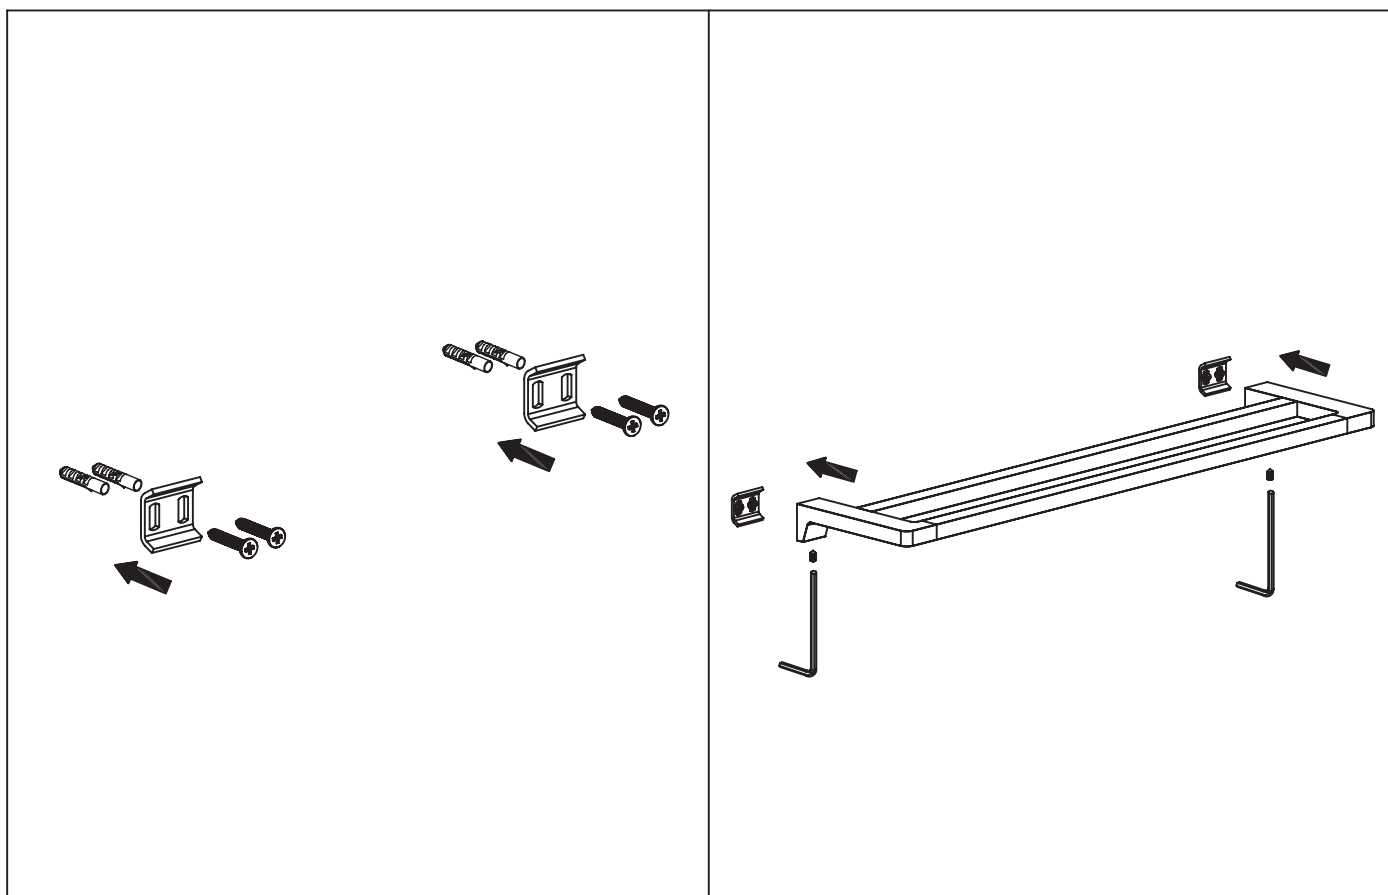

# Mamba

towel rail - double

Wellis'

WE00117/

WE00166

Code	The Accessory List	Quantity
1	Fixing base	2
2	Screw	2
3	Double towel bar	1
4	Screw	4
5	Plastic insert	4
6	Allen key	1

# Mamba

törölközőtartó dupla

Wellis'

WE00117

Kód	Alkatrészlista	Mennyiség
1	Rögzítő elem	2
2	Csavar	2
3	Törölköző tartó	1
4	Csavar	4
5	Tipli	4
6	Imbuszkulcs	1