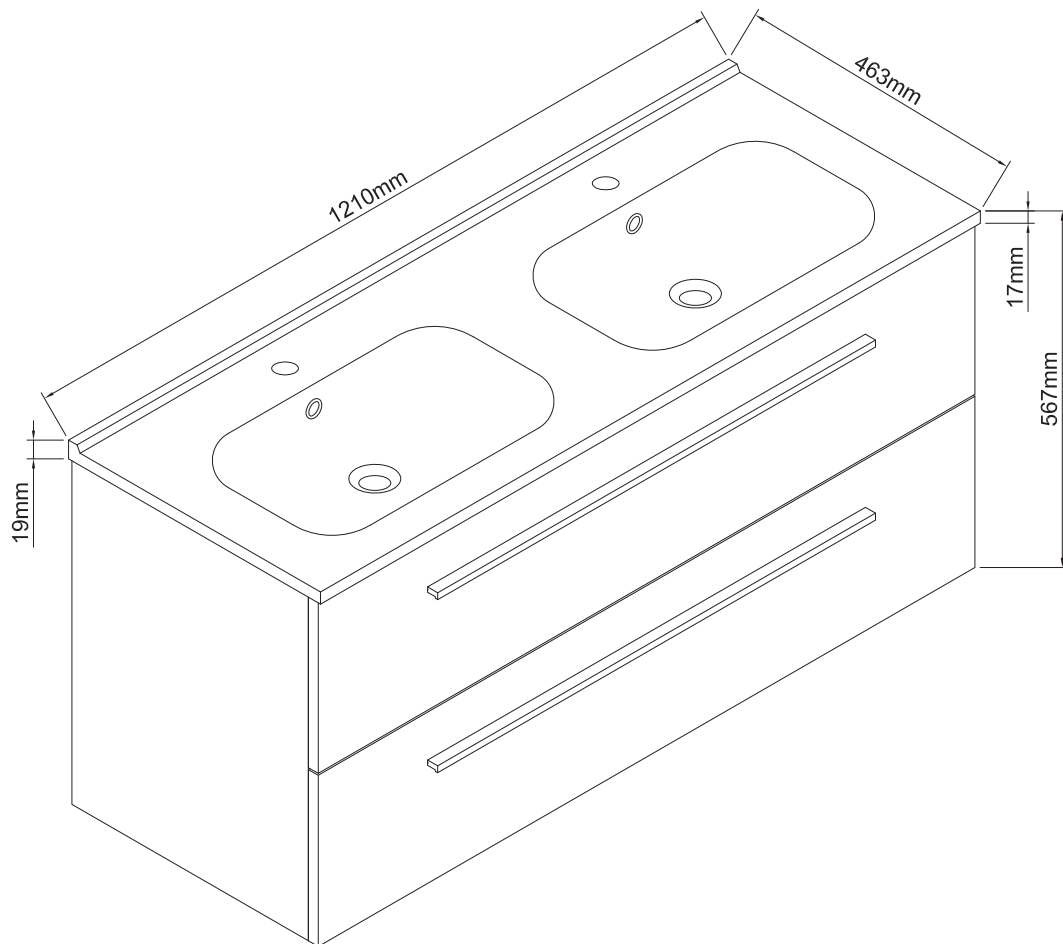

Wellis®

EN

Almeria 120 sink cabinet with 2 drawers
INSTALLATION GUIDE

HU

Almeria 120 2 fiókos mosdószekrény
TELEPÍTÉSI ÚTMUTATÓ

RO

Dulap cu 2 sertare pentru chiuvetă - Almeria 120
INSTRUCȚIUNI DE MONTARE

WB00346
WB00347

$\varnothing 4 \times 14 \text{mm}$  H1x36	 H2x50	$\varnothing 8 \times 30 \text{mm}$  H3x18	 H4x50	 H5x50	$14''$  H6x2	 H7x1	$\varnothing 4 \times 25 \text{mm}$  H8x4
$\varnothing 4 \times 20 \text{mm}$  H9x4	 H10x2	 H11x4	$\varnothing 4 \times 22 \text{mm}$  H12x4	 H13x2	$\varnothing 4 \times 50 \text{mm}$  H14x6	 H15x2	$\varnothing 8 \times 40 \text{mm}$  H16x6

EN - The washbasin (drawing 17) is not part of the product and must be purchased separately.

HU - A mosdókagyló (17-es számú rajz) nem a termék része, külön megvásárolandó.

RO - Lavoarul (desenul 17) nu face parte din produs și trebuie achiziționat separat.

1

Ø8x30mm

H3x18

H3

2

Ø4x14mm

H1x20

14"