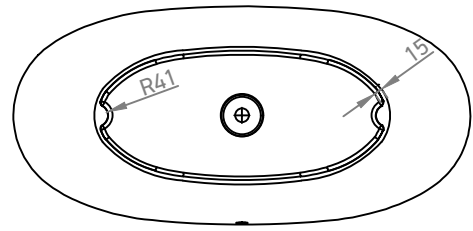

Bottom view

	Name: SAINT TROPEZ - 170x80	
	Item NR.: 6 301 58 17 10 18	
Weight: 96,5 kg	Visible height: 54cm / 330 Liter	Scale: 1:14