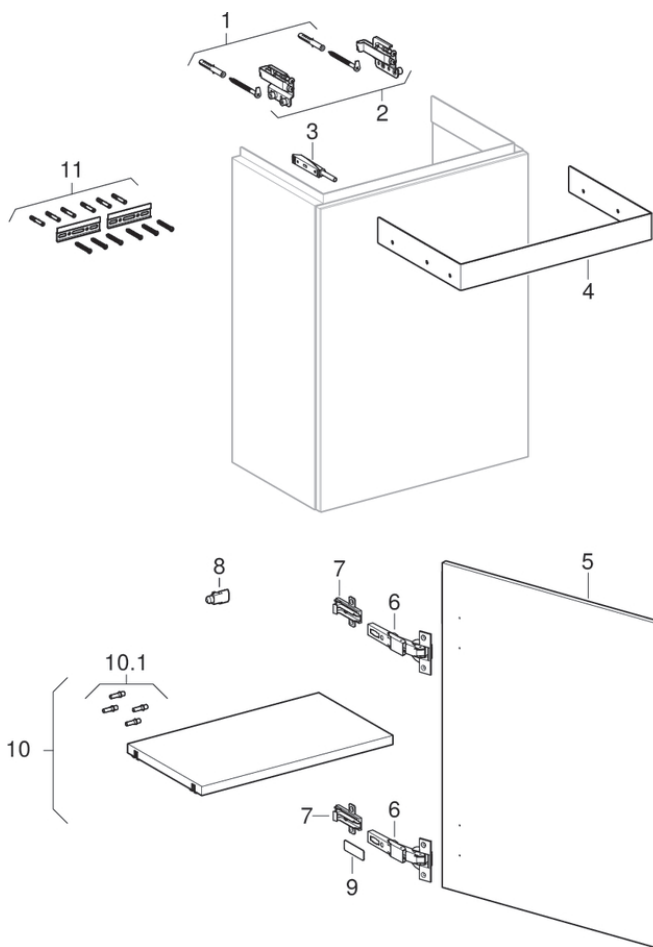

Alsó szekrények kézmosóhoz (Geberit Acanto)

2017 -

Márka Pozzi Ginori, Geberit, Sphinx, Keramag, Allia

Sorozat Acanto

Tulajdonságok

Gyártási év | 2017

Érvényes az alábbi cikkhez

500.607.01.2	500.608.01.2	500.607.JL.2	500.608.JL.2
500.607.JK.2	500.608.JK.2	500.607.16.1	500.608.16.1

#	Cikksz.	Megnevezés	Pótalkatrész a következő helyett	Megjegyzések
1	597417000	Geberit csavar és dübelkészlet (1 pár), Xeno² szekrényhez	595651000	
2	598798000	Geberit fali szekrényrögzítő készlet alsó szekrényhez	595502000	
3	243.804.00.1	Geberit Push-to-open csuklópánt kézmosó szekrényhez		
4	243.785.01.1	Geberit távtartó profil kézmosó szekrényhez, szélesség 40cm, fehér		
4	243.785.16.1	Geberit távtartó profil kézmosó szekrényhez, szélesség 40cm, fekete		
4	243.785.JK.1	Geberit távtartó profil kézmosó szekrényhez, szélesség 40cm, láva		
4	243.785.TG.1	Geberit távtartó profil kézmosó szekrényhez, szélesség 40cm, homokszínű üveg		
4	243.794.01.1	Geberit távtartó profil kézmosó szekrényhez, szélesség 40cm, fehér		
4	243.794.16.1	Geberit távtartó profil kézmosó szekrényhez, szélesség 40cm, fekete		
4	243.794.JK.1	Geberit távtartó profil kézmosó szekrényhez, szélesség 40cm, láva		
4	243.794.TG.1	Geberit távtartó profil kézmosó szekrényhez, szélesség 40cm, homokszínű üveg