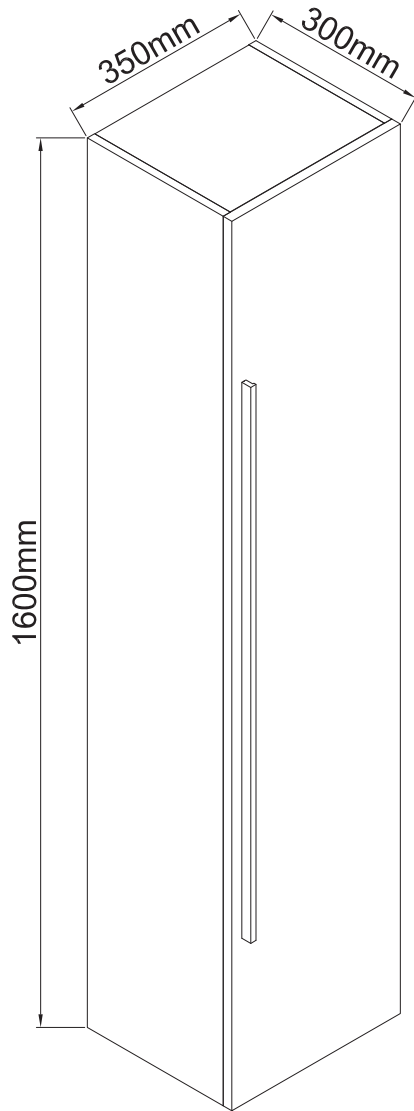

Wellis®

EN

Almeria suspended tall cabinet
INSTALLATION GUIDE

HU

Almeria függesztett magas szekrény
TELEPÍTÉSI ÚTMUTATÓ

RO

Dulap înalt suspendat Almeria
INSTRUCȚIUNI DE MONTARE

WB00348

<p>Ø4x14mm</p>  <p>H1x24</p>	 <p>H2x26</p>	<p>Ø8x30mm</p>  <p>H3x20</p>	 <p>H4x26</p>	 <p>H5x26</p>	 <p>H6x8</p>	 <p>H7x16</p>	 <p>H8x4</p>
 <p>H9x1</p>	 <p>H10x2</p>	<p>Ø4x22mm</p>  <p>H11x2</p>	<p>Ø8x40mm</p>  <p>H12x4</p>	 <p>H13x4</p>	<p>Ø5.5x60mm</p>  <p>H14x4</p>	 <p>H15x4</p>	

1

Ø8x30mm

H3x20

2

H2x26

3

H4x2

H5x2

4

H4x24

H5x24

5

Ø4x14mm

H1x8

H8x4

H9x1