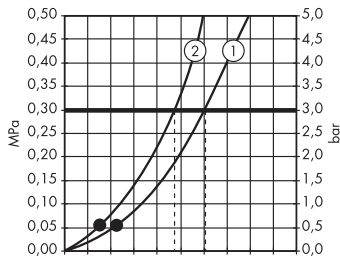

P max.
0,6 MPa
6 bar

0,1 - 0,4 MPa
1 - 4 bar

T max.
60 °C

< 50 °C

Q = l/min 0 3 6 9 12 15 18 21 24 27 30
Q = l/sec 0 0,1 0,2 0,3 0,4 0,5

Crometta 85 Multi 28425000

Q = l/min 0 3 6 9 12 15 18 21 24 27 30
Q = l/sec 0 0,1 0,2 0,3 0,4 0,5

Crometta 85 Vario 28424000

Q = l/min 0 3 6 9 12 15 18 21 24 27 30
Q = l/sec 0 0,1 0,2 0,3 0,4 0,5

Crometta 85 Green 1jet
28423000

	P-IX	DVGW	SVGW	ACS	WRAS	NF	KIWA
28423000	P-IX 19375/IZ			X	X		
28424000				X	X		
28424000				X	X		