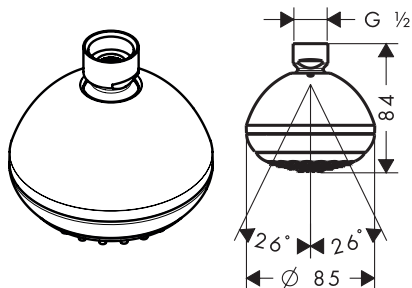

Crometta 85 Green 1jet
28423000

- ZH** 组装说明
- RU** Инструкция по монтажу
- HU** Szerelési útmutató
- FI** Asennusohje
- SV** Monteringsanvisning
- LT** Montavimo instrukcijos
- HR** Uputstva za instalaciju
- TR** Montaj kılavuzu
- RO** Instrucțiuni de montare
- EL** Οδηγία συναρμολόγησης