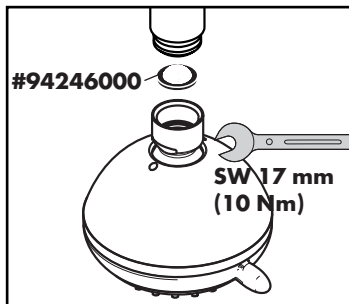

P max.
0,6 MPa
6 bar

0,1 - 0,4 MPa
1 - 4 bar

T max.
60 °C

< 50 °C

Q = l/min 0 3 6 9 12 15 18 21 24 27 30
Q = l/sec 0 0,1 0,2 0,3 0,4 0,5

Crometta 85 Multi 28425000

Q = l/min 0 3 6 9 12 15 18 21 24 27 30
Q = l/sec 0 0,1 0,2 0,3 0,4 0,5

Crometta 85 Vario 28424000

Q = l/min 0 3 6 9 12 15 18 21 24 27 30
Q = l/sec 0 0,1 0,2 0,3 0,4 0,5

Crometta 85 Green 1jet
28423000

	P-IX	DVGW	SVGW	ACS	WRAS	NF	KIWA
28423000	P-IX 19375/IZ			X	X		
28424000				X	X		
28424000				X	X		