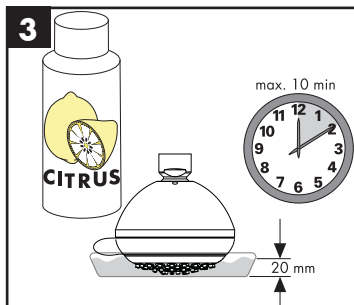

hansgrohe

Hansgrohe · Austraße 5 · 9 · D-77761 Schiltach
Telefon +49 (0) 78 36/51-1282 · Telefax +49 (0) 7836/511440
E-Mail: info@hansgrohe.com · Internet: www.hansgrohe.com

12/2016
9.04.576.04