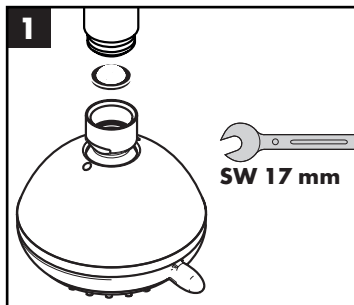

hansgrohe

Hansgrohe · Austraße 5 · 9 · D-77761 Schiltach
Telefon +49 (0) 78 36/51-1282 · Telefax +49 (0) 7836/511440
E-Mail: info@hansgrohe.com · Internet: www.hansgrohe.com

12/2016
9.04.576.04