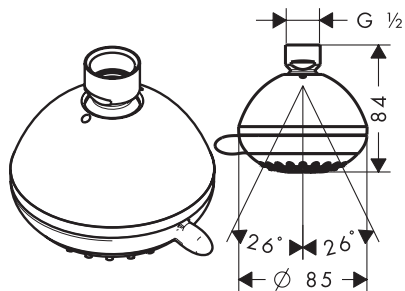

Crometta 85 Green 1jet
28423000

- ZH** 组装说明
- RU** Инструкция по монтажу
- HU** Szerelési útmutató
- FI** Asennusohje
- SV** Monteringsanvisning
- LT** Montavimo instrukcijos
- HR** Uputstva za instalaciju
- TR** Montaj kılavuzu
- RO** Instrucțiuni de montare
- EL** Οδηγία συναρμολόγησης