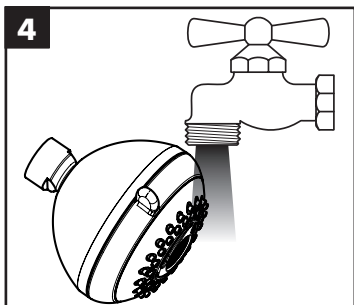

hansgrohe

Hansgrohe · Austraße 5 · 9 · D-77761 Schiltach
Telefon +49 (0) 78 36/51-1282 · Telefax +49 (0) 7836/511440
E-Mail: info@hansgrohe.com · Internet: www.hansgrohe.com

12/2016
9.04.576.04