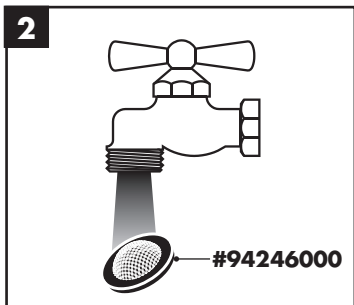

hansgrohe

Hansgrohe · Austraße 5 · 9 · D-77761 Schiltach
Telefon +49 (0) 78 36/51-1282 · Telefax +49 (0) 7836/511440
E-Mail: info@hansgrohe.com · Internet: www.hansgrohe.com

12/2016
9.04.576.04