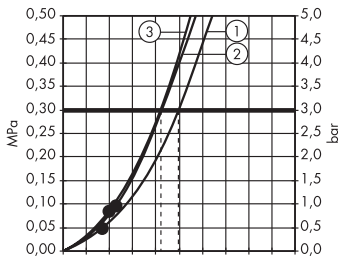

P max.
0,6 MPa
6 bar

0,1 - 0,4 MPa
1 - 4 bar

T max.
60 °C

< 50 °C

Q = l/min 0 3 6 9 12 15 18 21 24 27 30
Q = l/sec 0 0,1 0,2 0,3 0,4 0,5

Crometta 85 Multi 28425000

Q = l/min 0 3 6 9 12 15 18 21 24 27 30
Q = l/sec 0 0,1 0,2 0,3 0,4 0,5