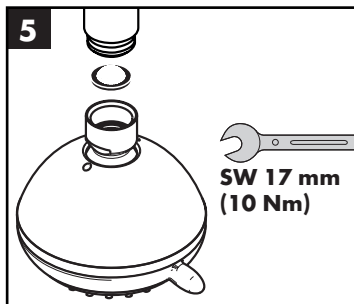

hansgrohe

Hansgrohe · Austraße 5 · 9 · D-77761 Schiltach
Telefon +49 (0) 78 36/51-1282 · Telefax +49 (0) 7836/511440
E-Mail: info@hansgrohe.com · Internet: www.hansgrohe.com

12/2016
9.04.576.04