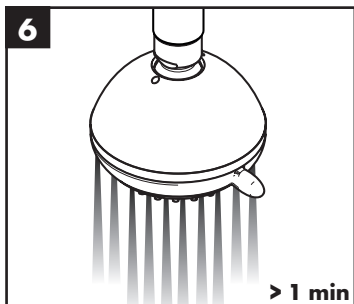

hansgrohe

Hansgrohe · Austraße 5 · 9 · D-77761 Schiltach
Telefon +49 (0) 78 36/51-1282 · Telefax +49 (0) 7836/511440
E-Mail: info@hansgrohe.com · Internet: www.hansgrohe.com

12/2016
9.04.576.04