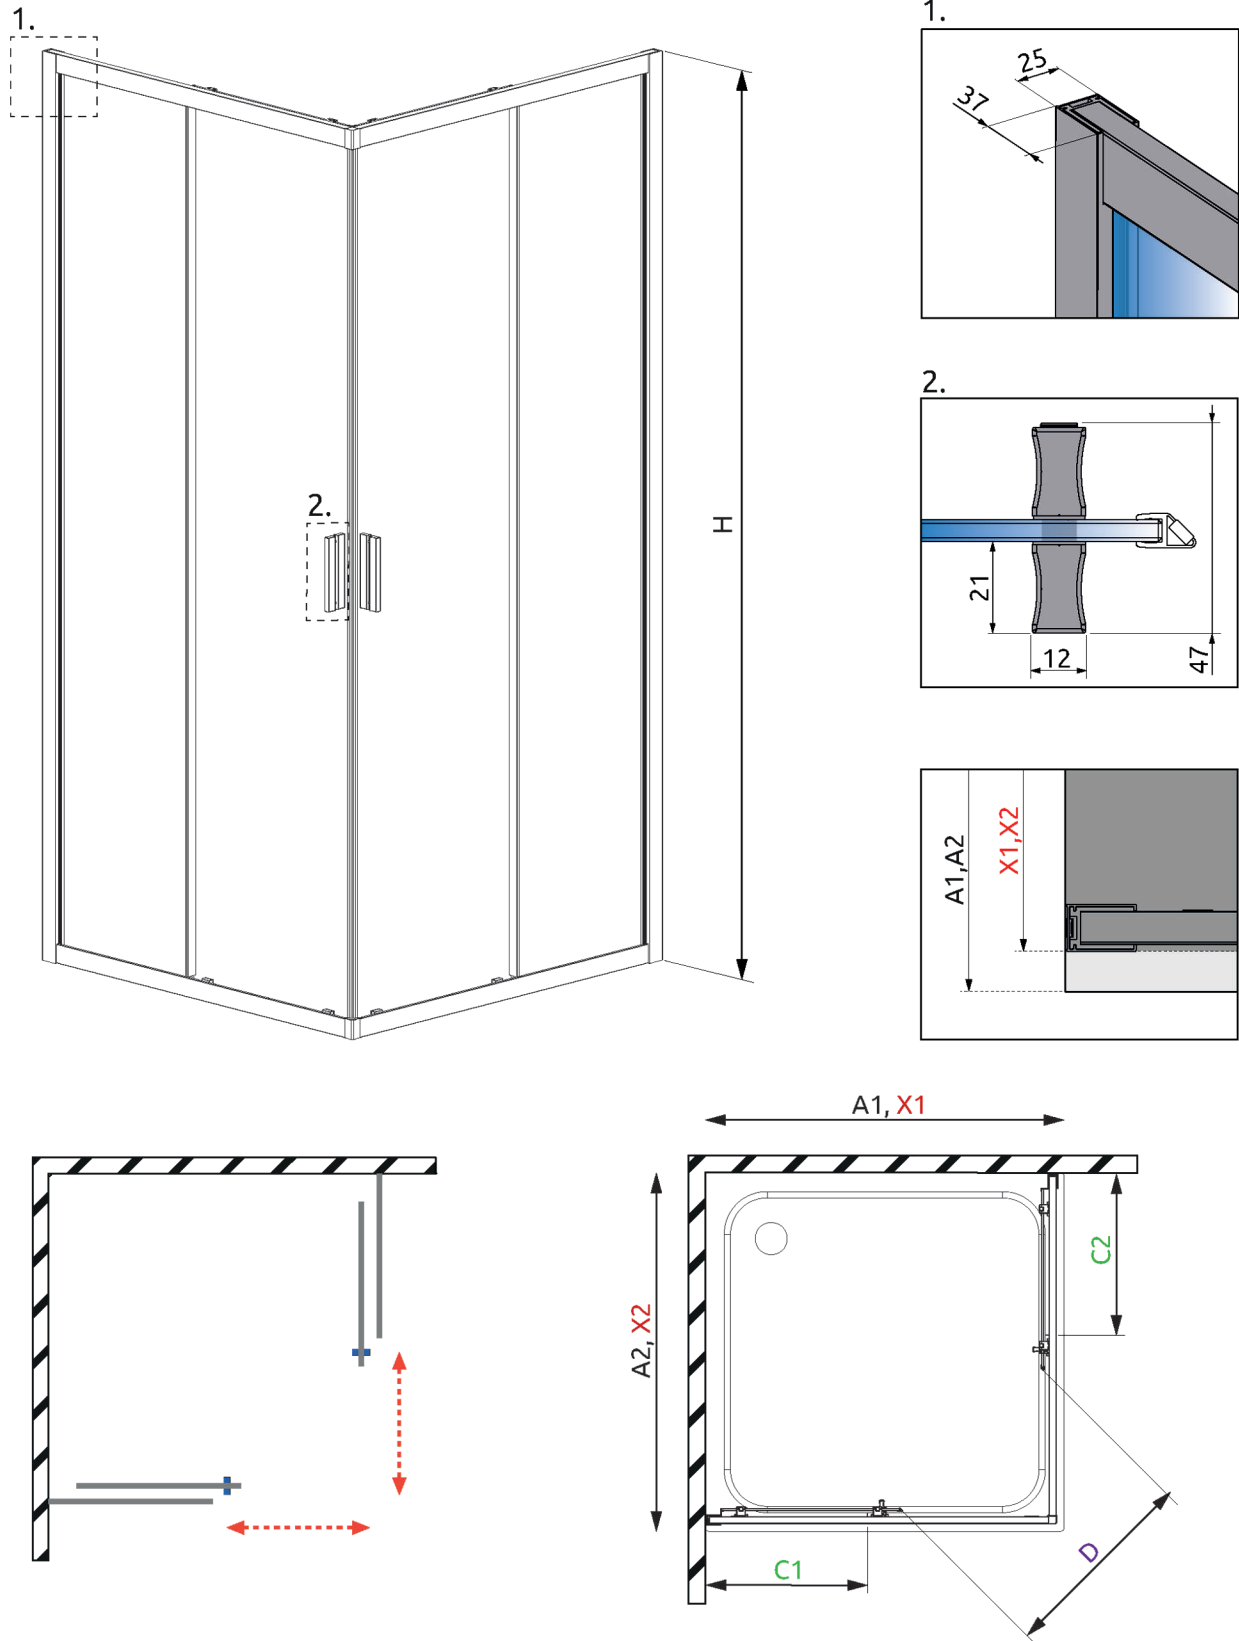

# Comfort C/D szögletes zuhanykabin

COMFORT	A1	A2	X1	X2	C1	C2	D	H
<i>C 80x80</i>	800	800	785-800	785-800	357-372	357-372	430	1900
<i>C 90x90</i>	900	900	885-900	885-900	407-422	407-422	500	1900
<i>D 80x90</i>	800	900	785-800	885-900	357-372	407-422	465	1900
<i>D 80x100</i>	800	1000	785-800	985-1000	357-372	457-472	500	1900