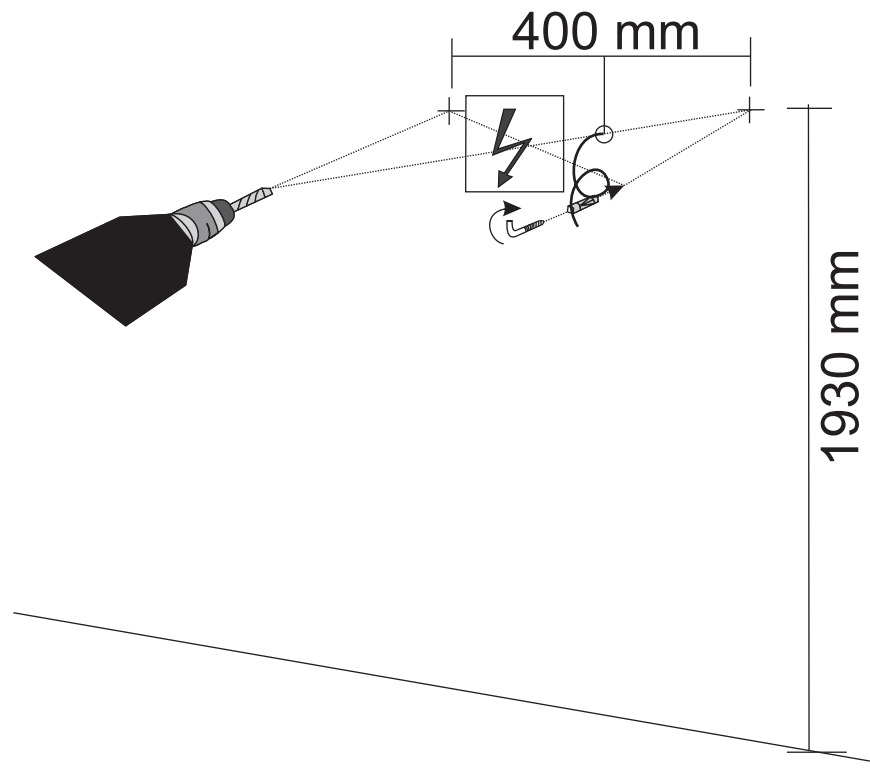

# SZERLÉSI ÚTMUTATÓ SAVAL 2.0 - TÜKÖR 60 cm

1

2

\* Valamennyi méret +/- 3 mm tűrést tartalmazhat.  
\* A LED lámpa nem kötelező tartozék.