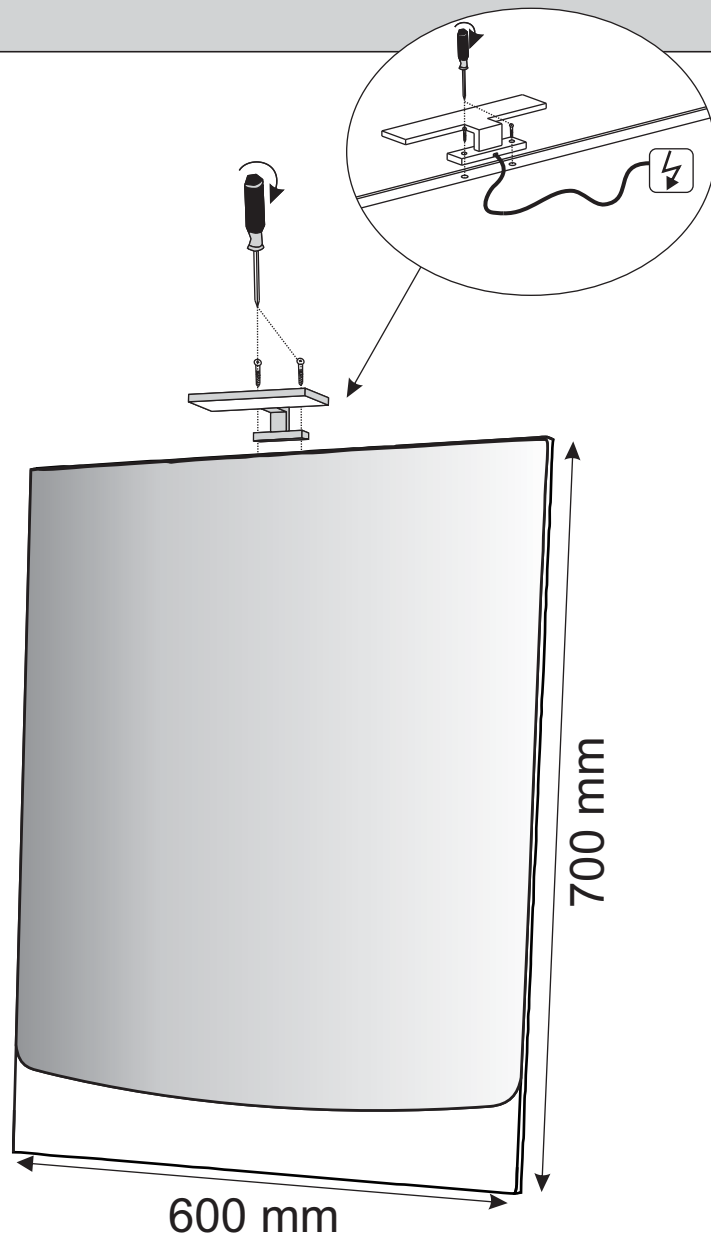

# SZERLÉSI ÚTMUTATÓ SAVAL 2.0 - TÜKÖR 60 cm

1

2

\* Valamennyi méret +/- 3 mm tűrést tartalmazhat.  
\* A LED lámpa nem kötelező tartozék.