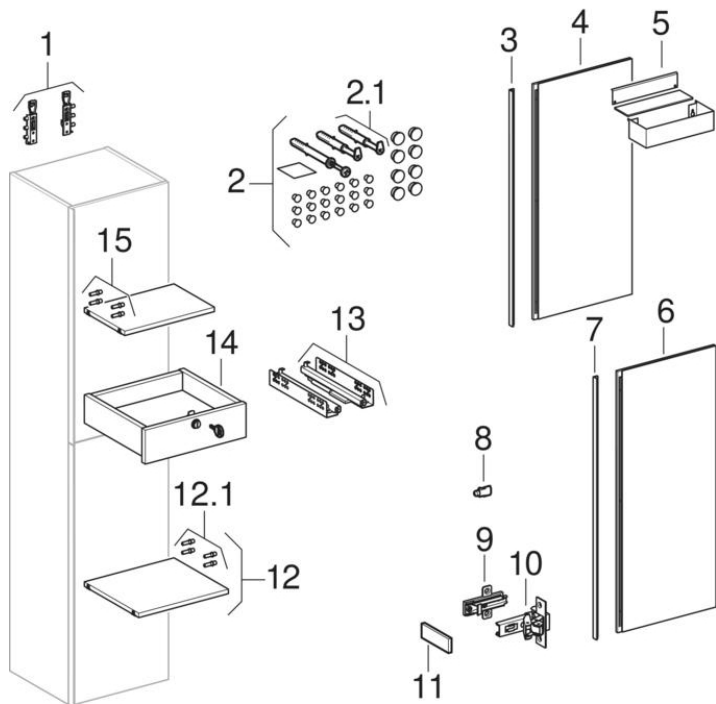

Kétajtós magasszekrények (Geberit Acanto)

2017 -

Márka Pozzi Ginori, Geberit, Sphinx, Keramag, Allia

Sorozat Acanto

Tulajdonságok

Gyártási év | 2017

Érvényes az alábbi cikkhez

500.619.01.2 500.619.JL.2 500.619.JK.2 500.619.16.1

#	Cikksz.	Megnevezés	Pótalkatrész a következő helyett	Megjegyzések
2	243.873.00.1	Geberit rögzítési anyag magas szekrényhez		
2.1	597417000	Geberit csavar és dübelkészlet (1 pár), Xeno ² szekrényhez	595651000	
3	243.888.01.1	Geberit fogantyú magas szekrényhez, fehér		
3	243.888.16.1	Geberit fogantyú magas szekrényhez, fekete		
3	243.888.JK.1	Geberit fogantyú magas szekrényhez, láva		
3	243.888.TG.1	Geberit fogantyú magas szekrényhez, homokszínű		
4	243.878.01.1	Geberit felső ajtó magas szekrényhez, fehér		
4	243.878.16.1	Geberit felső ajtó magas szekrényhez, fekete		
4	243.878.JK.1	Geberit felső ajtó magas szekrényhez, láva		
4	243.878.TG.1	Geberit felső ajtó magas szekrényhez, homokszínű üveg		
5	243.875.00.1	Geberit polc		
6	243.865.01.1	Geberit alsó ajtó magas szekrényhez, fehér		
6	243.865.16.1	Geberit alsó ajtó magas szekrényhez, fekete		
6	243.865.JK.1	Geberit alsó ajtó magas szekrényhez, láva		
6	243.865.TG.1	Geberit alsó ajtó magas szekrényhez, homokszínű üveg		