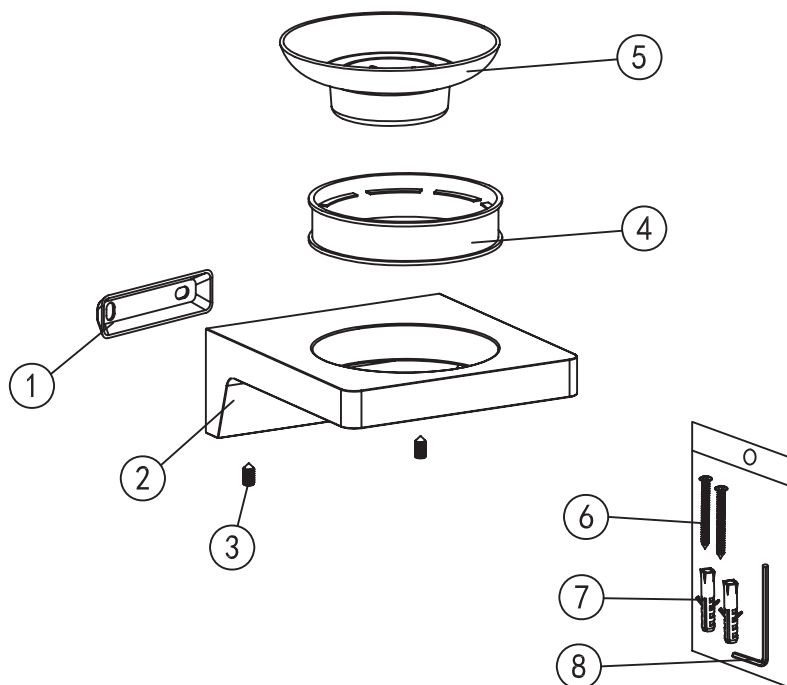

Mamba

soap dish

Wellis®

WE00111/
WE00165

Code	The Accessory List	Quantity
1	Fixing base	1
2	Cup holder	1
3	Screw	2
4	Washer	1
5	Soap dish	1
6	Screw	2
7	Plastic insert	2
8	Allen key	1

Mamba

Szappantartó

Wellis®

WE00111

Kód	Alkatrészlista	Mennyiség
1	Rögzítő elem	1
2	Csésze tartó elem	1
3	Csavar	2
4	Közdarab	1
5	Szappan tartó	1
6	Csavar	2
7	Tipli	2
8	Imbuszkulcs	1

Mamba

savonieră

Wellis®

WE00111

Cod	Listă de piese	Cantitate
1	Element de fixare	1
2	Element suport recipient	1
3	Șurub	2
4	Piesă intermediară	1
5	Savonieră	1
6	Șurub	2
7	Dibluri	2
8	Cheie imbus	1