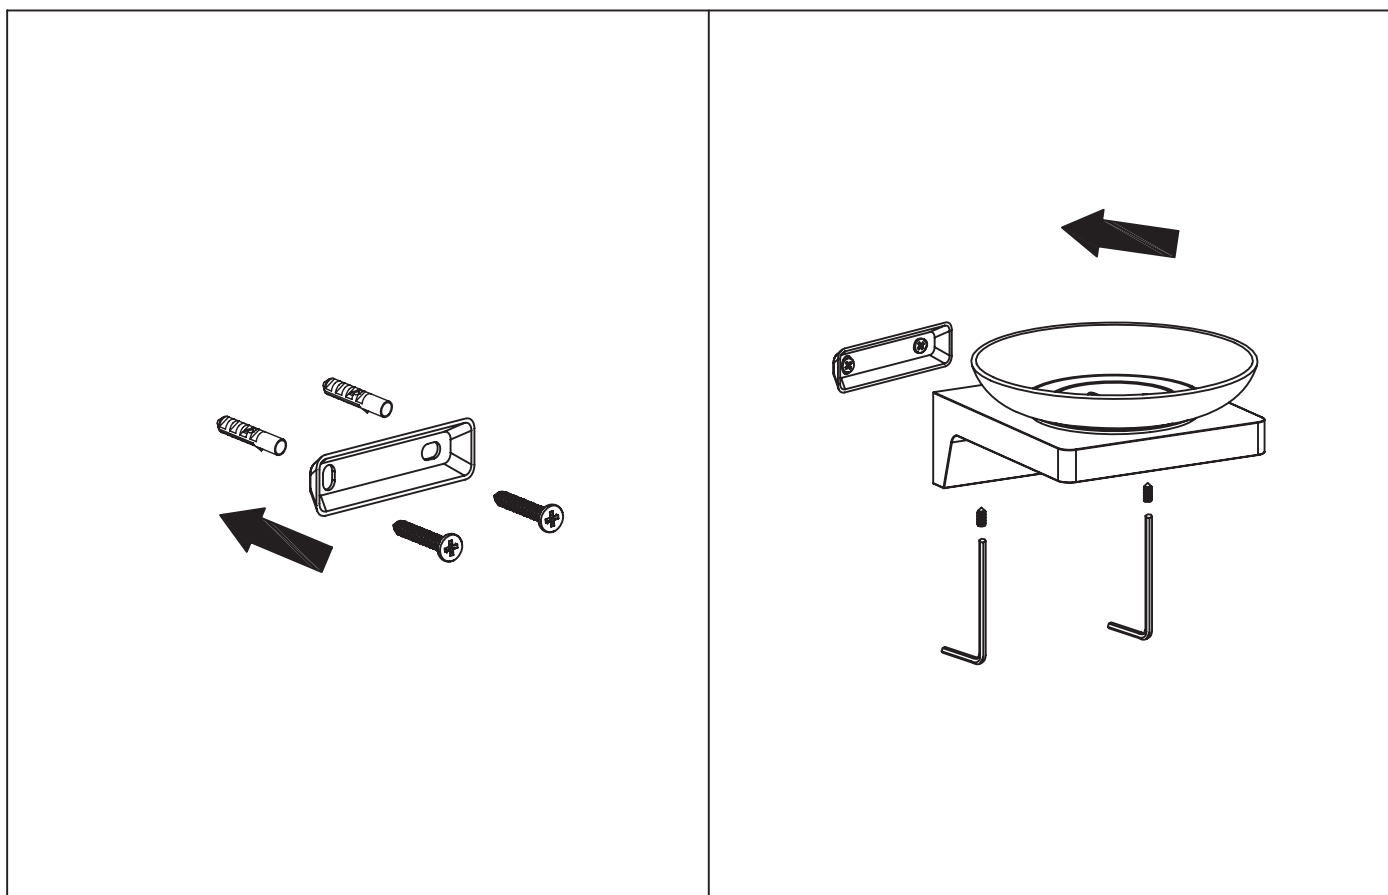

Mamba

soap dish

Wellis®

WE00111/
WE00165

Code	The Accessory List	Quantity
1	Fixing base	1
2	Cup holder	1
3	Screw	2
4	Washer	1
5	Soap dish	1
6	Screw	2
7	Plastic insert	2
8	Allen key	1

Mamba

Szappantartó

Wellis®

WE00111

Kód	Alkatrészlista	Mennyiség
1	Rögzítő elem	1
2	Csésze tartó elem	1
3	Csavar	2
4	Közdarab	1
5	Szappan tartó	1
6	Csavar	2
7	Tipli	2
8	Imbuszkulcs	1

Mamba

savonieră

Wellis®

WE00111

Cod	Listă de piese	Cantitate
1	Element de fixare	1
2	Element suport recipient	1
3	Șurub	2
4	Piesă intermediară	1
5	Savonieră	1
6	Șurub	2
7	Dibluri	2
8	Cheie imbus	1