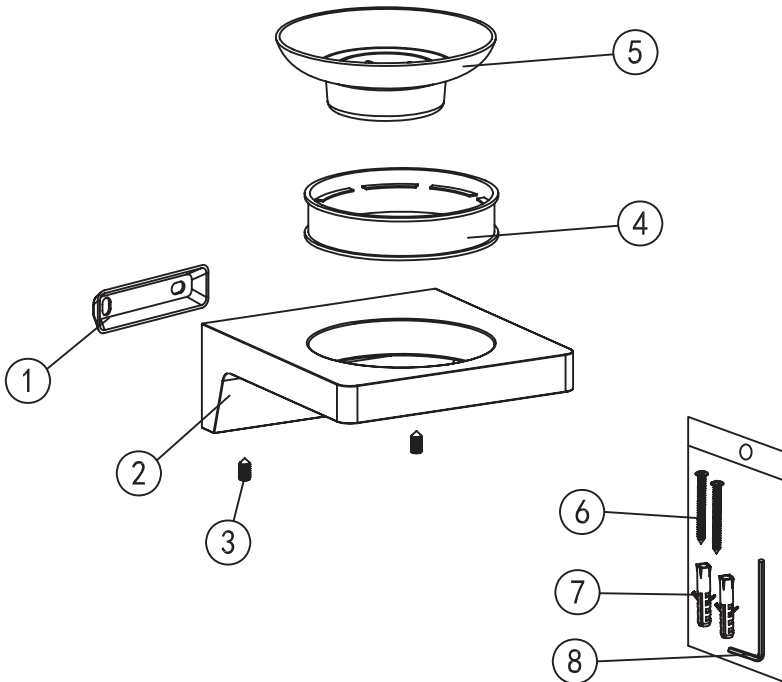

Mamba

soap dish

Wellis®

WE00111/
WE00165

Code	The Accessory List	Quantity
1	Fixing base	1
2	Cup holder	1
3	Screw	2
4	Washer	1
5	Soap dish	1
6	Screw	2
7	Plastic insert	2
8	Allen key	1

Mamba

Szappantartó

Wellis®

WE00111

Kód	Alkatrészlista	Mennyiség
1	Rögzítő elem	1
2	Csésze tartó elem	1
3	Csavar	2
4	Közdarab	1
5	Szappan tartó	1
6	Csavar	2
7	Tipli	2
8	Imbuszkulcs	1

Mamba

savonieră

Wellis®

WE00111

Cod	Listă de piese	Cantitate
1	Element de fixare	1
2	Element suport recipient	1
3	Șurub	2
4	Piesă intermediară	1
5	Savonieră	1
6	Șurub	2
7	Dibluri	2
8	Cheie imbus	1