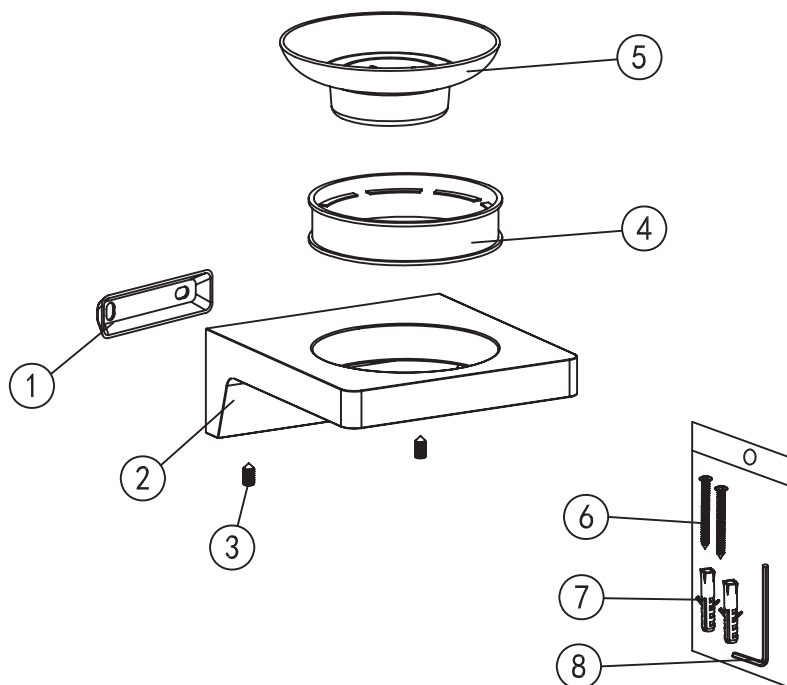

Mamba

soap dish

Wellis®

WE00111/
WE00165

Code	The Accessory List	Quantity
1	Fixing base	1
2	Cup holder	1
3	Screw	2
4	Washer	1
5	Soap dish	1
6	Screw	2
7	Plastic insert	2
8	Allen key	1

Mamba

Szappantartó

Wellis®

WE00111

Kód	Alkatrészlista	Mennyiség
1	Rögzítő elem	1
2	Csésze tartó elem	1
3	Csavar	2
4	Közdarab	1
5	Szappan tartó	1
6	Csavar	2
7	Tipli	2
8	Imbuszkulcs	1

Mamba

savonieră

Wellis®

WE00111

Cod	Listă de piese	Cantitate
1	Element de fixare	1
2	Element suport recipient	1
3	Șurub	2
4	Piesă intermediară	1
5	Savonieră	1
6	Șurub	2
7	Dibluri	2
8	Cheie imbus	1