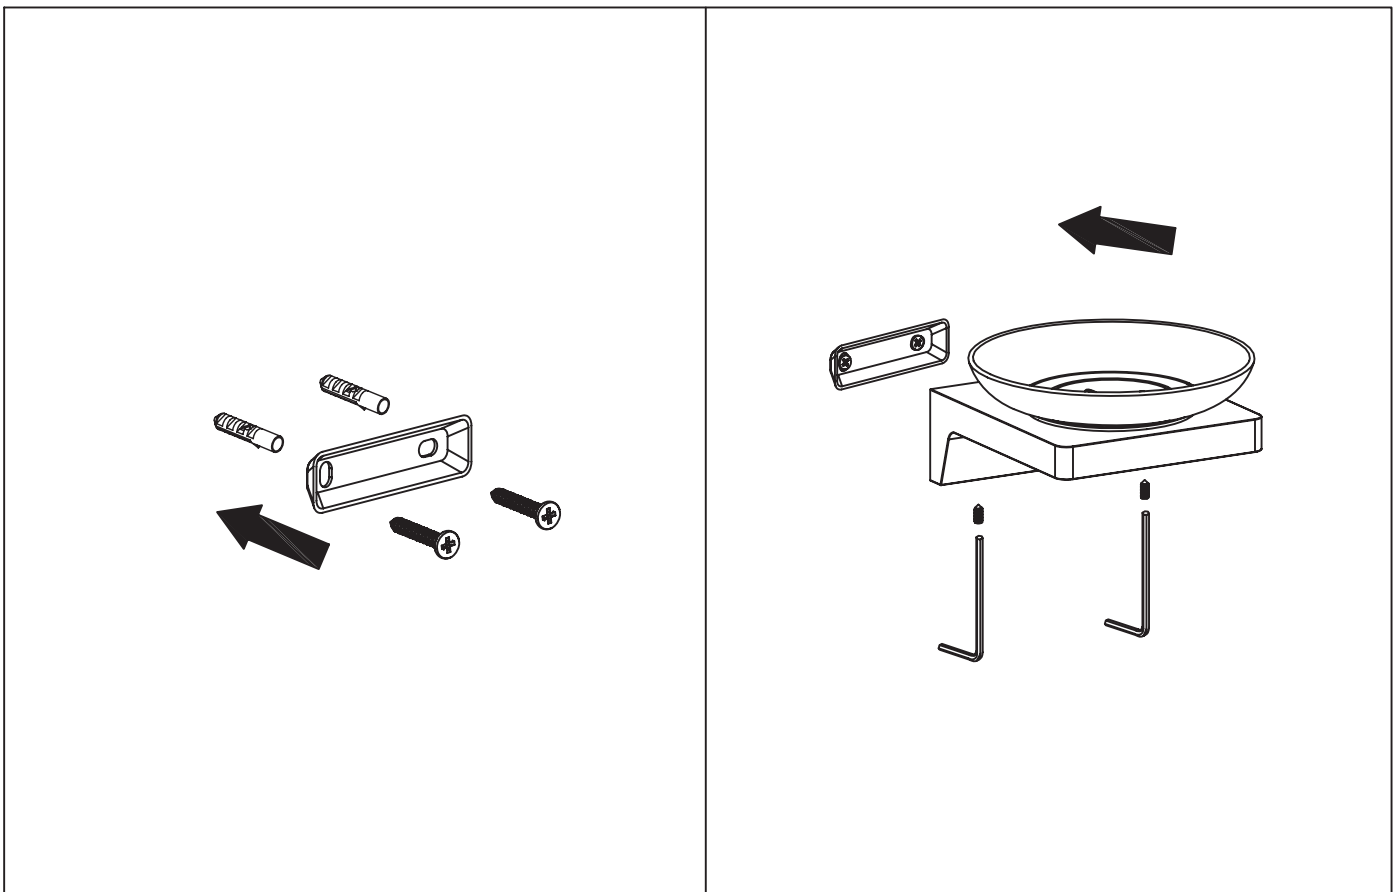

Mamba

soap dish

Wellis®

WE00111/
WE00165

Code	The Accessory List	Quantity
1	Fixing base	1
2	Cup holder	1
3	Screw	2
4	Washer	1
5	Soap dish	1
6	Screw	2
7	Plastic insert	2
8	Allen key	1

Mamba

Szappantartó

Wellis®

WE00111

Kód	Alkatrészlista	Mennyiség
1	Rögzítő elem	1
2	Csésze tartó elem	1
3	Csavar	2
4	Közdarab	1
5	Szappan tartó	1
6	Csavar	2
7	Tipli	2
8	Imbuszkulcs	1

Mamba

savonieră

Wellis®

WE00111

Cod	Listă de piese	Cantitate
1	Element de fixare	1
2	Element suport recipient	1
3	Șurub	2
4	Piesă intermediară	1
5	Savonieră	1
6	Șurub	2
7	Dibluri	2
8	Cheie imbus	1