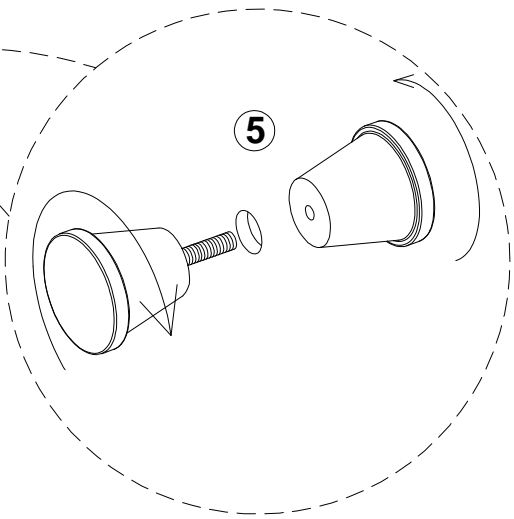

Montážní návod / Assembly instruction PT082/PT092/PT102/PT112

A
770-810mm
870-910mm
970-1010mm
1070-1110mm

inside

24 HRS