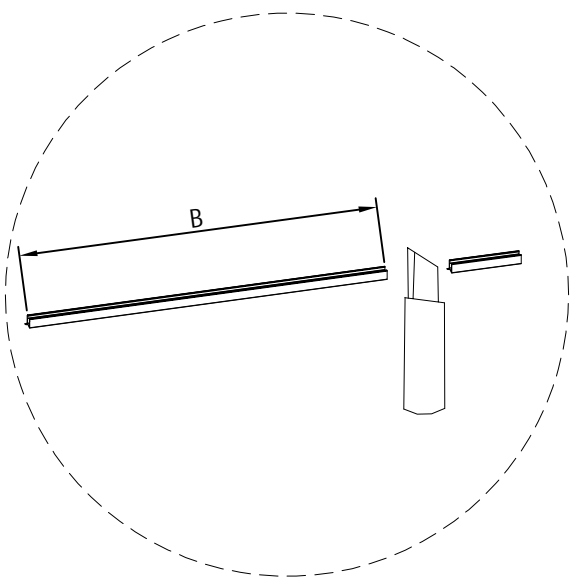

Montážní návod / Assembly instruction PT082/PT092/PT102/PT112

A
770-810mm
870-910mm
970-1010mm
1070-1110mm

inside

24 HRS