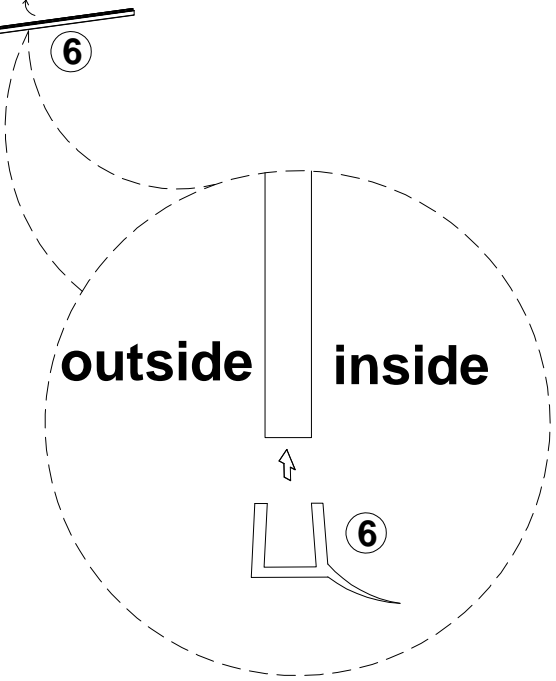

Montážní návod / Assembly instruction PT082/PT092/PT102/PT112

A
770-810mm
870-910mm
970-1010mm
1070-1110mm

inside

24 HRS