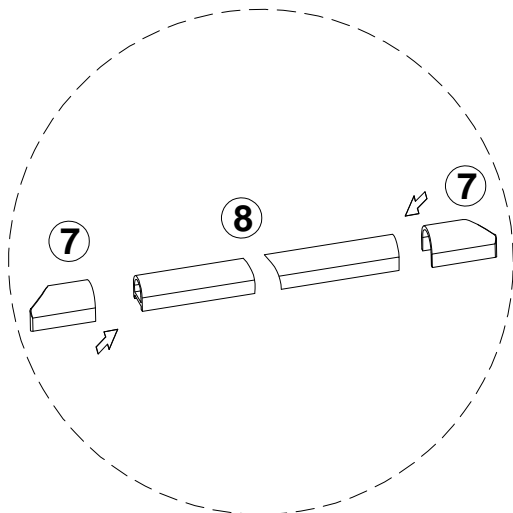

Montážní návod / Assembly instruction PT082/PT092/PT102/PT112

A
770-810mm
870-910mm
970-1010mm
1070-1110mm

inside

24 HRS