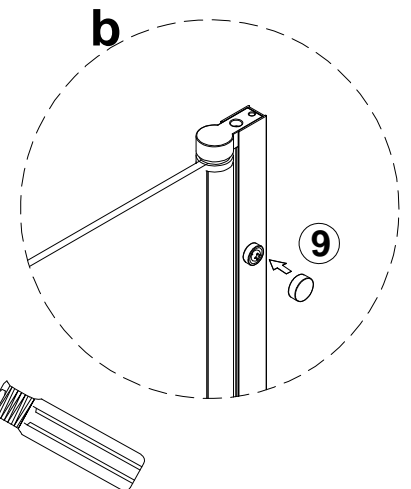

Montážní návod / Assembly instruction PT082/PT092/PT102/PT112

A
770-810mm
870-910mm
970-1010mm
1070-1110mm

inside

24 HRS