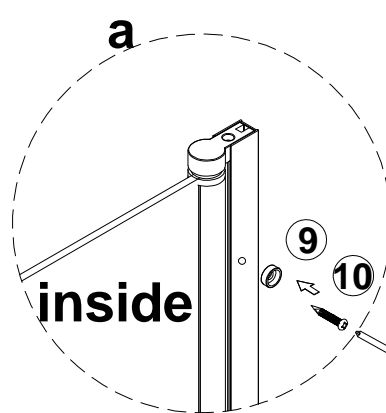

Montážní návod / Assembly instruction PT082/PT092/PT102/PT112

A
770-810mm
870-910mm
970-1010mm
1070-1110mm

inside

24 HRS