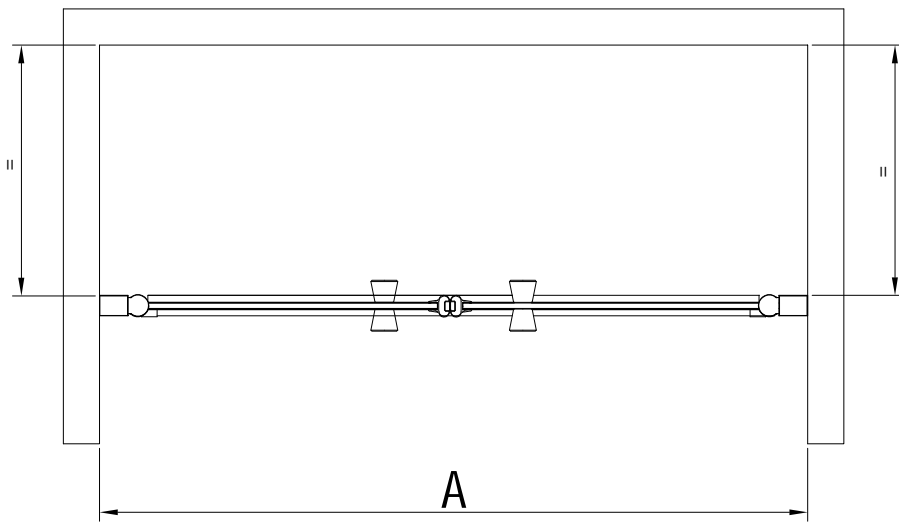

Montážní návod / Assembly instruction PT082/PT092/PT102/PT112

A
770-810mm
870-910mm
970-1010mm
1070-1110mm

inside

24 HRS