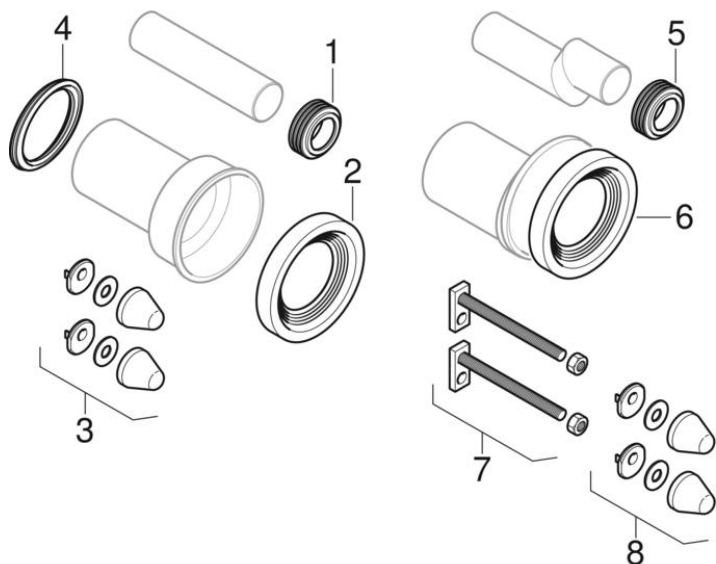

Csatlakozó készletek álló WC-hez és fali-WC-hez

1990 -

Márka Geberit

Tulajdonságok

Gyártási év | 1990

Érvényes az alábbi cikkhez

131.083.16.1	152.404.46.1	152.420.46.1	152.422.46.1
152.425.46.1	152.426.11.1	152.426.46.1	152.434.06.1
152.434.16.1	152.435.16.1	152.439.46.1	152.441.46.1
405.012.00.1	405.116.00.1	152.429.46.1	152.428.46.1

#	Cikksz.	Megnevezés	Pótalkatrész a következő helyett
1 / 5	119.668.00.1	Geberit tömítőmandzsetta öblítőcső csatlakozóhoz, d45	99235012000
2 / 6	152.424.00.1	Geberit tömítőmandzsetta, d80-100/122mm	99235010000
3 / 8	217.713.11.1	Geberit zárókupak készlet (2 db), alpin fehér	
3 / 8	217.713.46.1	Geberit zárókupak készlet (2 db), matt króm	
3 / 8	244.453.46.1	Geberit zárókupak készlet Nova Prohoz (2 db), matt króm	
4	387.282.00.1	Geberit PE tömítőmandzsetta, d90	
7	240.284.00.1	Geberit menetes szár készlet M12, hajlított (2 db)	