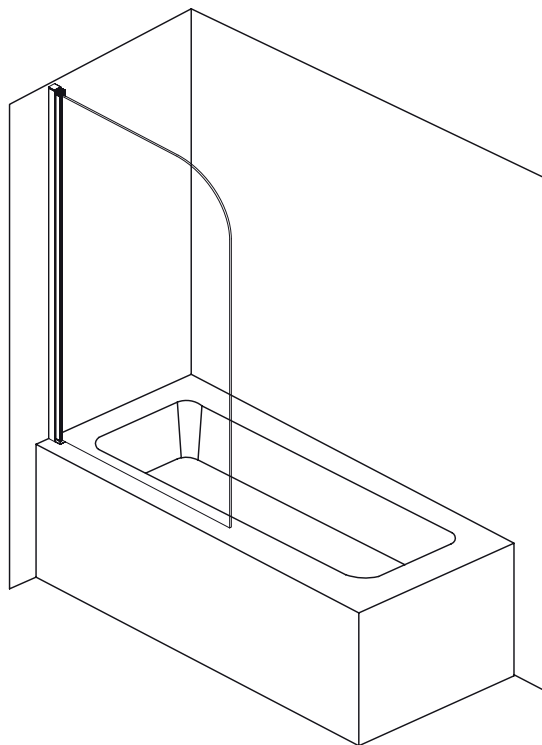

Wellis®

EN

Edge 85 bath screen
INSTRUCTION MANUAL

DE

Edge 85 Badschirm
BEDIENUNGSANLEITUNG

FR

Edge 85 ÉCRAN DE BAIGNOIRE
MODE D'EMPLOI

HU

Edge 85 kádparaván
HASZNÁLATI UTASÍTÁS

RO

Paravan cadă Edge 85
INSTRUCȚIUNI DE UTILIZARE

WC00328
WC00484

EDGE 85

| | | | |
|---|--|----------|-----|
| ① | | AL052 | X 1 |
| ② | | AL061 | X 1 |
| ③ | | HD030 | X 1 |
| ④ | | JT015 | X 2 |
| ⑤ | | JT005-01 | X 1 |
| ⑥ | | A | X 1 |
| ⑦ | | PL062 | X 1 |
| ⑧ | | HD031 | X 1 |
| ⑨ | | ST4X30 | X 5 |
| ⑩ | | PL066 | X 1 |
| ⑪ | | PL041 | X 3 |
| ⑫ | | ST4X8 | X 2 |
| ⑬ | | PL063 | X 2 |
| | | | |
| | | | |
| | | | |
| | | | |