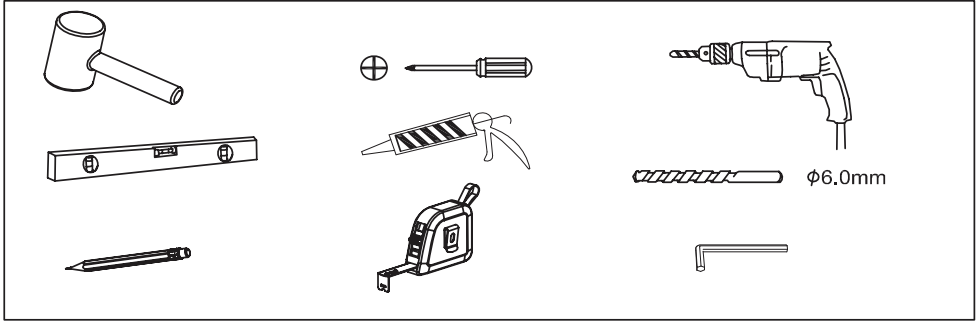

Edge 85 kádparaván
HASZNÁLATI UTASÍTÁS

RO

Paravan cadă Edge 85
INSTRUCȚIUNI DE UTILIZARE

WC00328
WC00484

EDGE 85

| | | | |
|---|--|----------|-----|
| ① | | AL052 | X 1 |
| ② | | AL061 | X 1 |
| ③ | | HD030 | X 1 |
| ④ | | JT015 | X 2 |
| ⑤ | | JT005-01 | X 1 |
| ⑥ | | A | X 1 |
| ⑦ | | PL062 | X 1 |
| ⑧ | | HD031 | X 1 |
| ⑨ | | ST4X30 | X 5 |
| ⑩ | | PL066 | X 1 |
| ⑪ | | PL041 | X 3 |
| ⑫ | | ST4X8 | X 2 |
| ⑬ | | PL063 | X 2 |
| | | | |
| | | | |
| | | | |
| | | | |