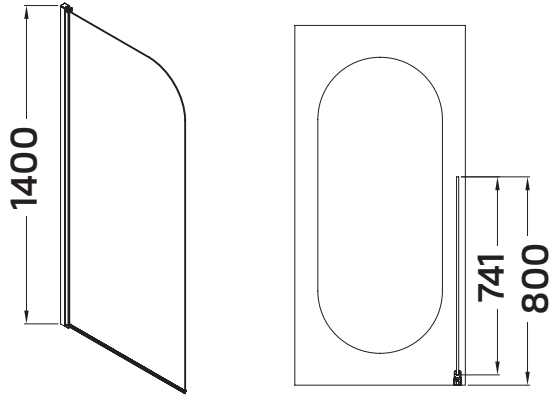

Wellis®

EN

Edge 85 bath screen
INSTRUCTION MANUAL

DE

Edge 85 Badschirm
BEDIENUNGSANLEITUNG

FR

Edge 85 ÉCRAN DE BAIGNOIRE
MODE D'EMPLOI

HU

Edge 85 kádparaván
HASZNÁLATI UTASÍTÁS

RO

Paravan cadă Edge 85
INSTRUCȚIUNI DE UTILIZARE

WC00328
WC00484

EDGE 85

| | | | |
|---|--|----------|-----|
| ① | | AL052 | X 1 |
| ② | | AL061 | X 1 |
| ③ | | HD030 | X 1 |
| ④ | | JT015 | X 2 |
| ⑤ | | JT005-01 | X 1 |
| ⑥ | | A | X 1 |
| ⑦ | | PL062 | X 1 |
| ⑧ | | HD031 | X 1 |
| ⑨ | | ST4X30 | X 5 |
| ⑩ | | PL066 | X 1 |
| ⑪ | | PL041 | X 3 |
| ⑫ | | ST4X8 | X 2 |
| ⑬ | | PL063 | X 2 |
| | | | |
| | | | |
| | | | |
| | | | |