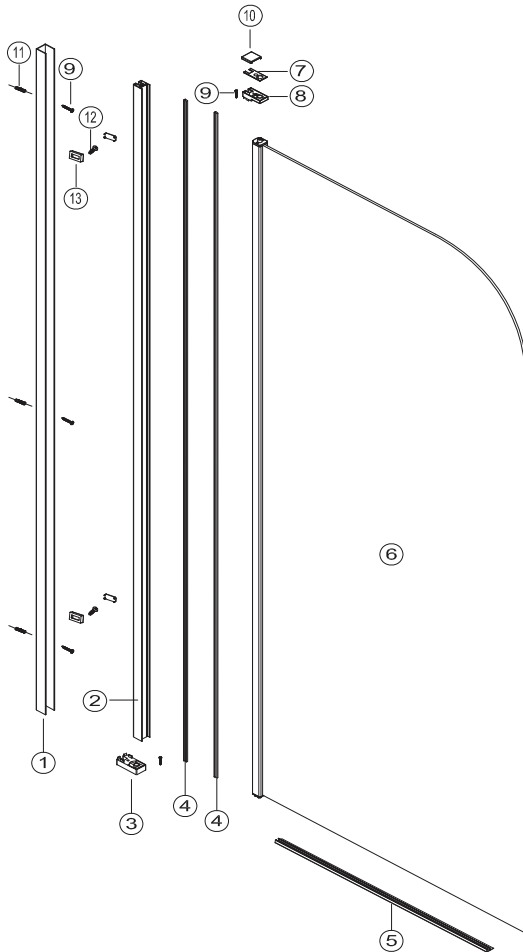

Wellis®

EN

Edge 85 bath screen
INSTRUCTION MANUAL

DE

Edge 85 Badschirm
BEDIENUNGSANLEITUNG

FR

Edge 85 ÉCRAN DE BAIGNOIRE
MODE D'EMPLOI

HU

Edge 85 kádparaván
HASZNÁLATI UTASÍTÁS

RO

Paravan cadă Edge 85
INSTRUCȚIUNI DE UTILIZARE

WC00328
WC00484

EDGE 85

| | | | |
|---|--|----------|-----|
| ① | | AL052 | X 1 |
| ② | | AL061 | X 1 |
| ③ | | HD030 | X 1 |
| ④ | | JT015 | X 2 |
| ⑤ | | JT005-01 | X 1 |
| ⑥ | | A | X 1 |
| ⑦ | | PL062 | X 1 |
| ⑧ | | HD031 | X 1 |
| ⑨ | | ST4X30 | X 5 |
| ⑩ | | PL066 | X 1 |
| ⑪ | | PL041 | X 3 |
| ⑫ | | ST4X8 | X 2 |
| ⑬ | | PL063 | X 2 |
| | | | |
| | | | |
| | | | |
| | | | |

1

2

5

CE