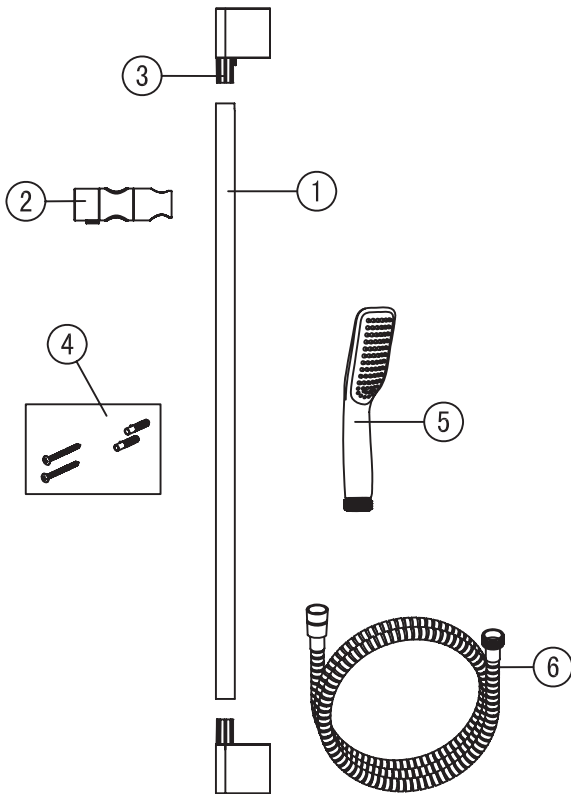

Mamba

Wellis®

shower column with flexible shower tube and shower head

ACS0274

Code	The Accessory List	Quantity
1	Elevator rack	1
2	Shower holder	1
3	Fixing seat	2
4	Fixing fitting	2
5	Shower	1
6	Shower hose	1

! The operation of our shower panels and faucets is designed for the ideal water pressure between 3.5-4.5 bar.

1 As shown above, please open the hole according to the actual distance between the fixing seat then use ④ to install ③ into the wall.

! Zuhanypaneljeink és csaptelepeink működése az ideális 3,5-4,5 bar közötti víznomásra van tervezve.

<p>tényleges távolság szerint</p>	
<p>1 Mint fentebb látható, kérjük, mérje fel a kívánt helyre a rögzítő elemek (3) közötti tényleges távolságot, majd használja a tipliket és csavarokat (4) a falra történő felszereléshez.</p>	<p>2 Kérjük, telepítse a illeszse össze a rögzítő elemeket (3) és a zuhany állványt, majd szerelje fel.</p>

Mamba

coloană de duș
cu furtun de duș flexibil și cap de duș

ACS0274

Cod	Listă de piese	Cantitate
1	Stativ duș	1
2	Suport cap de duș	1
3	Element de fixare	2
4	Diblu și șurub	2
5	Cap de duș	1
6	Furtun de duș	1