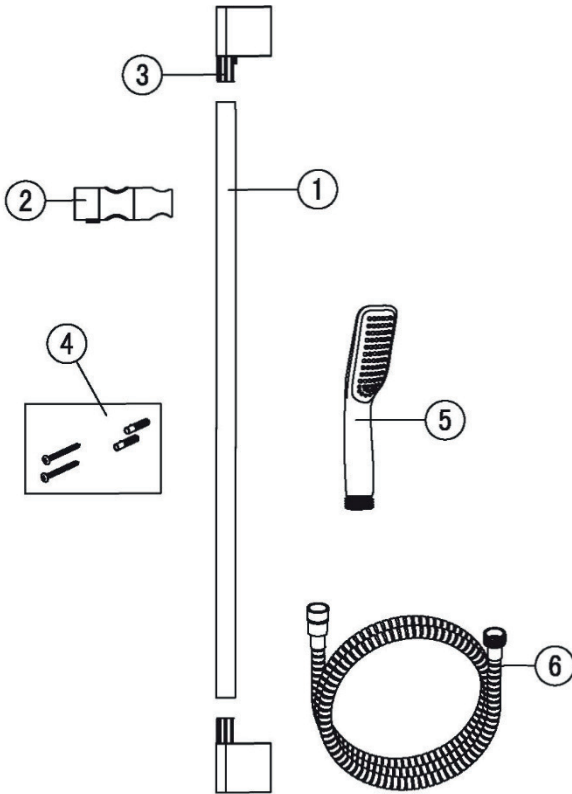

Mamba

coloană de duș
cu furtun de duș flexibil și cap de duș

ACS0274