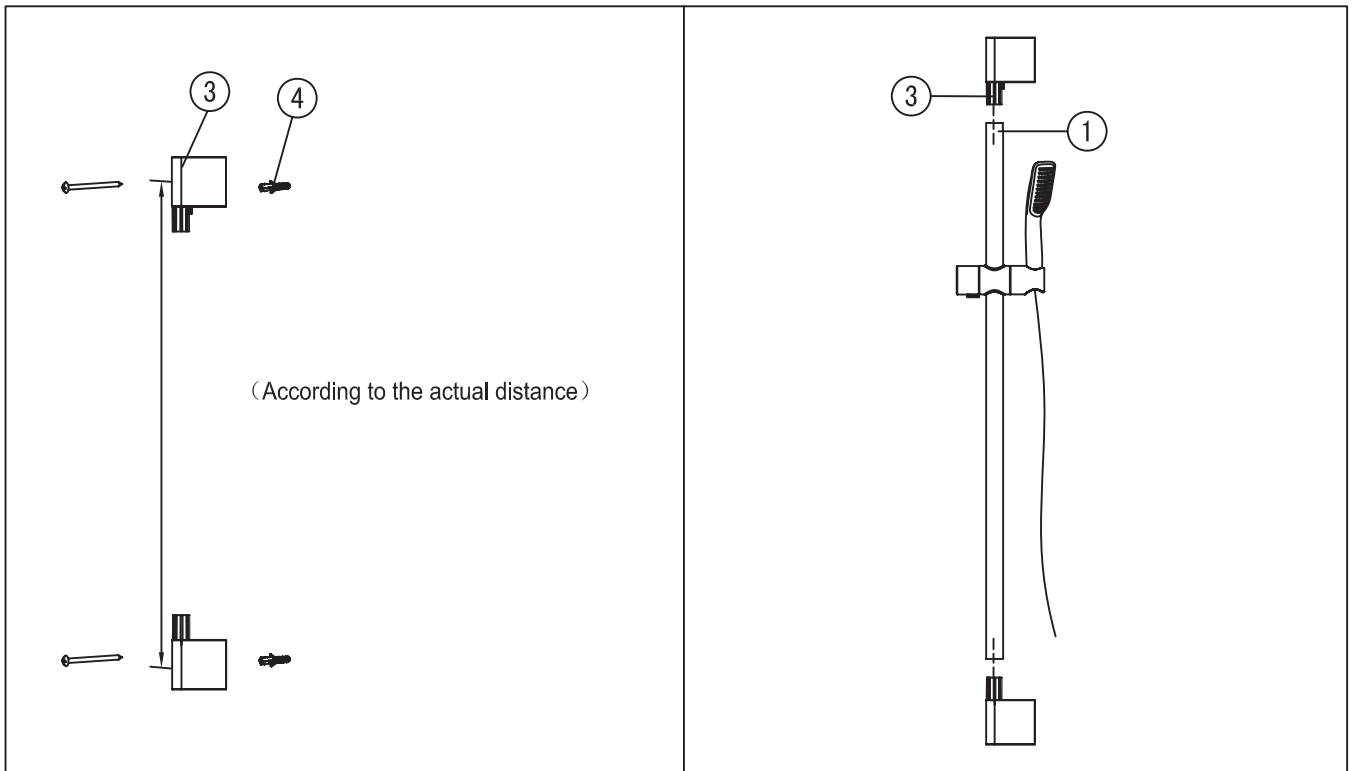

Mamba

Wellis®

shower column with flexible shower tube and shower head

ACS0274

Code	The Accessory List	Quantity
1	Elevator rack	1
2	Shower holder	1
3	Fixing seat	2
4	Fixing fitting	2
5	Shower	1
6	Shower hose	1

! The operation of our shower panels and faucets is designed for the ideal water pressure between 3.5-4.5 bar.

1 As shown above, please open the hole according to the actual distance between the fixing seat then use ④ to install ③ into the wall.

! Zuhanypaneljeink és csaptelepeink működése az ideális 3,5-4,5 bar közötti víznomásra van tervezve.

<p>tényleges távolság szerint</p>	
<p>1 Mint fentebb látható, kérjük, mérje fel a kívánt helyre a rögzítő elemek (3) közötti tényleges távolságot, majd használja a tipliket és csavarokat (4) a falra történő felszereléshez.</p>	<p>2 Kérjük, telepítse a illeszse össze a rögzítő elemeket (3) és a zuhany állványt, majd szerelje fel.</p>

Mamba

coloană de duș
cu furtun de duș flexibil și cap de duș

ACS0274

Cod	Listă de piese	Cantitate
1	Stativ duș	1
2	Suport cap de duș	1
3	Element de fixare	2
4	Diblu și șurub	2
5	Cap de duș	1
6	Furtun de duș	1