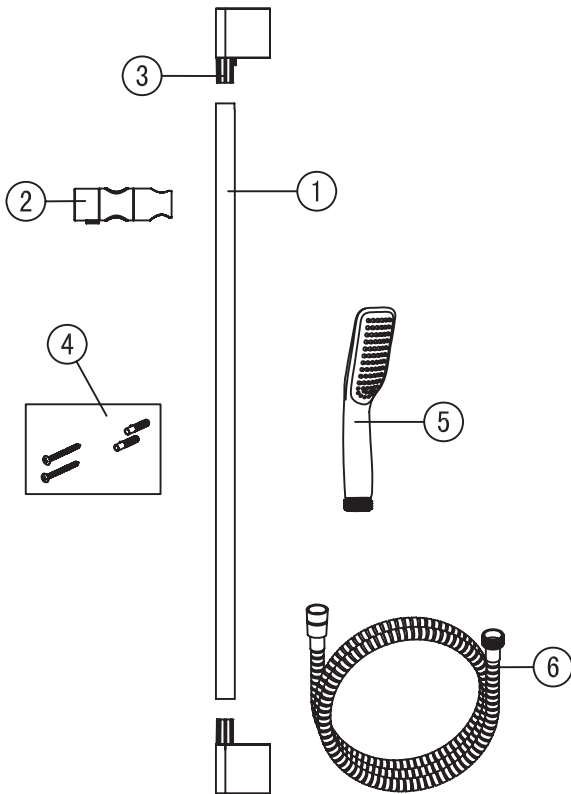

! The operation of our shower panels and faucets is designed for the ideal water pressure between 3.5-4.5 bar.

1 As shown above, please open the hole according to the actual distance between the fixing seat then use ④ to install ③ into the wall.

2 Please install number ③ into the elevator bar as the above photo.

Mamba

Wellis®

zuhanyoszlop flexibilis zuhanycsővel és zuhanyfejjel

ACS0274

Kód	Alkatrészlista	Mennyiség
1	Zuhany állvány	1
2	Zuhanyfej tartó	1
3	Rögzítő elem	2
4	Tipli és csavar	2
5	Zuhanyfej	1
6	Zuhanycső	1

! Zuhanypaneljeink és csaptelepeink működése az ideális 3,5-4,5 bar közötti víznomásra van tervezve.

<p>tényleges távolság szerint</p>	
<p>1 Mint fentebb látható, kérjük, mérje fel a kívánt helyre a rögzítő elemek (3) közötti tényleges távolságot, majd használja a tipliket és csavarokat (4) a falra történő felszereléshez.</p>	<p>2 Kérjük, telepítse a illeszse össze a rögzítő elemeket (3) és a zuhany állványt, majd szerelje fel.</p>

! Funcționarea ansamblurilor și a robinetelor noastre de duș este adaptată pentru o presiune ideală a apei de 3.5-4.5 bari.