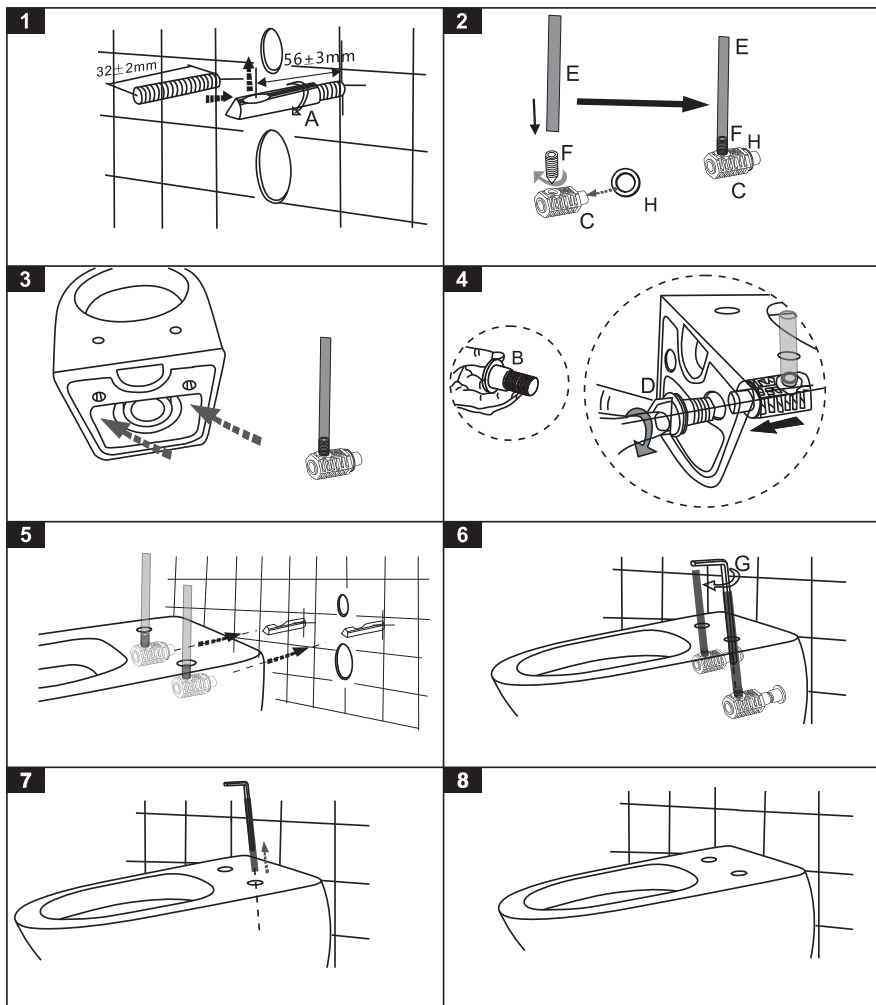

Wellis®

EN

Adele wall-mounted WC
INSTALLATION MANUAL

HU

Adele fali WC
SZERELÉSI ÚTMUTATÓ

DE

Adele wand-WC
INSTALLATIONSANLEITUNG

FR

AdeleWC mural
INSTALLATION MANUELLE

RO

WC de perete Adele
INSTRUCȚIUNI DE MONTARE

Adele

WF00187

Tisztítás és karbantartás

1. A termékeket nem szabad savas vagy súroló hatású tisztítószerrel tisztítani.
2. A termékek felületeit puha törülközővel és gyengéd tisztítószerrel tisztítsa meg.