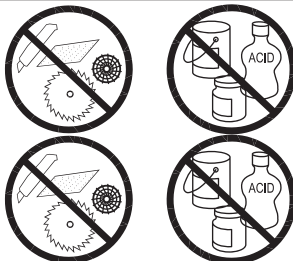

Tisztítás és karbantartás

1. A termékeket nem szabad savas vagy súroló hatású tisztítószerrel tisztítani.
2. A termékek felületeit puha törülközővel és gyengéd tisztítószerrel tisztítsa meg.

Cleaning and maintenance

1. The products should not be cleaned with any acidic or abrasive cleansers.
2. The products' surfaces should be cleaned with a soft cloth and a solution of a gentle cleanser.