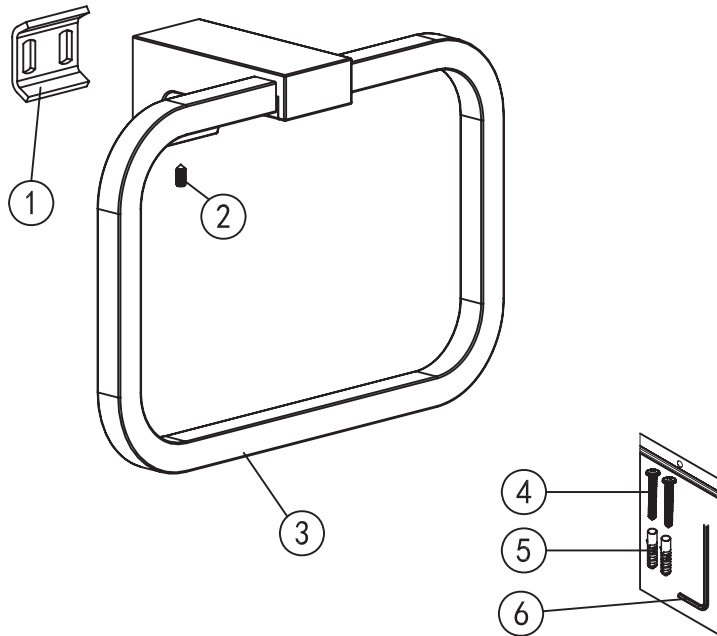

# Mamba

towel holder, frame

Wellis®

WE00115/  
WE00167

Code	The Accessory List	Quantity
1	Fixing base	1
2	Screw	1
3	Towel ring	1
4	Screw	2
5	Plastic insert	2
6	Allen key	1

# Mamba

törölközőtartó keretes

WE00115

Kód	Alkatrészlista	Mennyiség
1	Alaptest	1
2	Csavar	1
3	Törölköző tartó	1
4	Csavar	2
5	Tipli	2
6	Imbuszkulcs	1

# Mamba

suport prosoape cu cadru

WE00115

Cod	Listă de piese	Cantitate
1	Corp de bază	1
2	Șurub	1
3	Suport prosop	1
4	Șurub	2
5	Dibluri	2
6	Cheie imbus	1