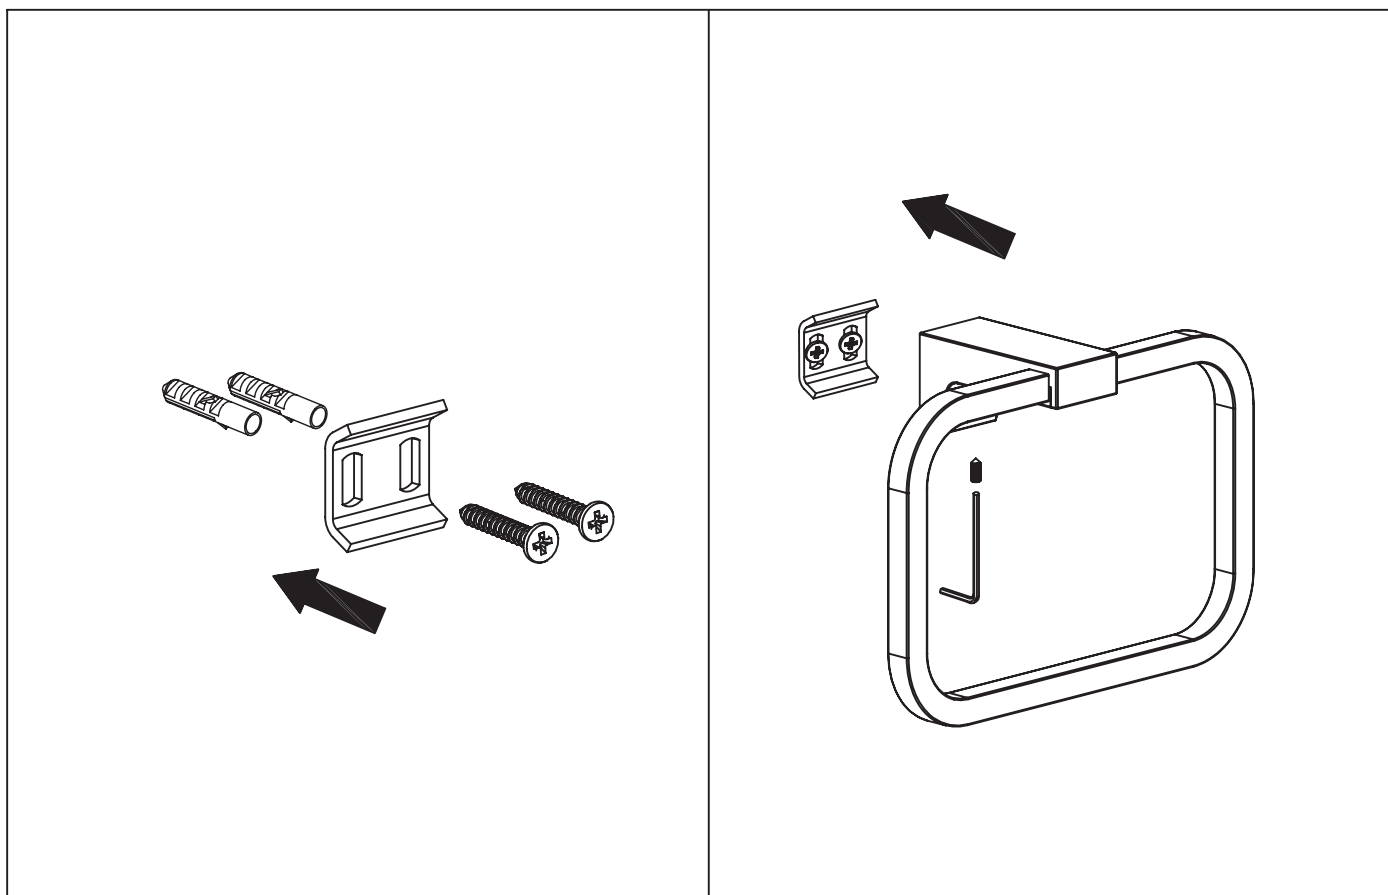

# Mamba

towel holder, frame

Wellis®

WE00115/  
WE00167

Code	The Accessory List	Quantity
1	Fixing base	1
2	Screw	1
3	Towel ring	1
4	Screw	2
5	Plastic insert	2
6	Allen key	1

# Mamba

törölközőtartó keretes

WE00115

Kód	Alkatrészlista	Mennyiség
1	Alaptest	1
2	Csavar	1
3	Törölköző tartó	1
4	Csavar	2
5	Tipli	2
6	Imbuszkulcs	1

# Mamba

suport prosoape cu cadru

WE00115

Cod	Listă de piese	Cantitate
1	Corp de bază	1
2	Șurub	1
3	Suport prosop	1
4	Șurub	2
5	Dibluri	2
6	Cheie imbus	1