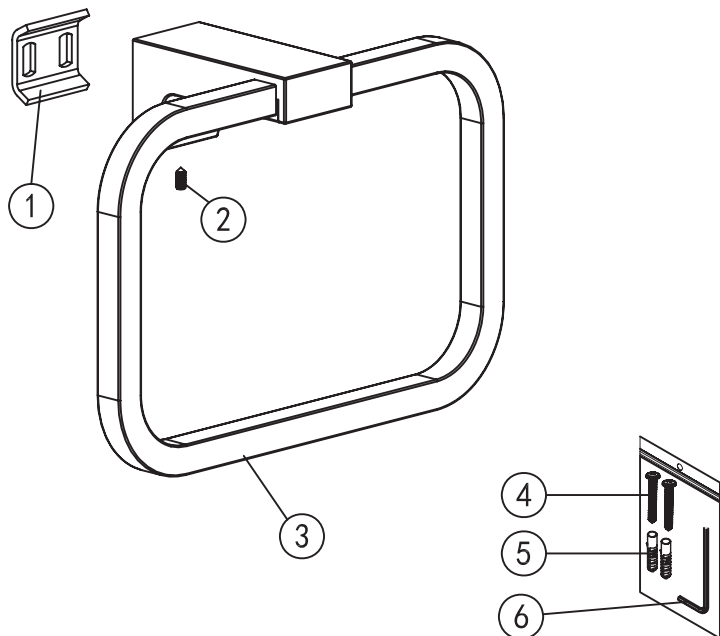

# Mamba

towel holder, frame

Wellis®

WE00115/  
WE00167

Code	The Accessory List	Quantity
1	Fixing base	1
2	Screw	1
3	Towel ring	1
4	Screw	2
5	Plastic insert	2
6	Allen key	1

# Mamba

törölközőtartó keretes

WE00115

Kód	Alkatrészlista	Mennyiség
1	Alaptest	1
2	Csavar	1
3	Törölköző tartó	1
4	Csavar	2
5	Tipli	2
6	Imbuszkulcs	1

# Mamba

suport prosoape cu cadru

WE00115

Cod	Listă de piese	Cantitate
1	Corp de bază	1
2	Șurub	1
3	Suport prosop	1
4	Șurub	2
5	Dibluri	2
6	Cheie imbus	1