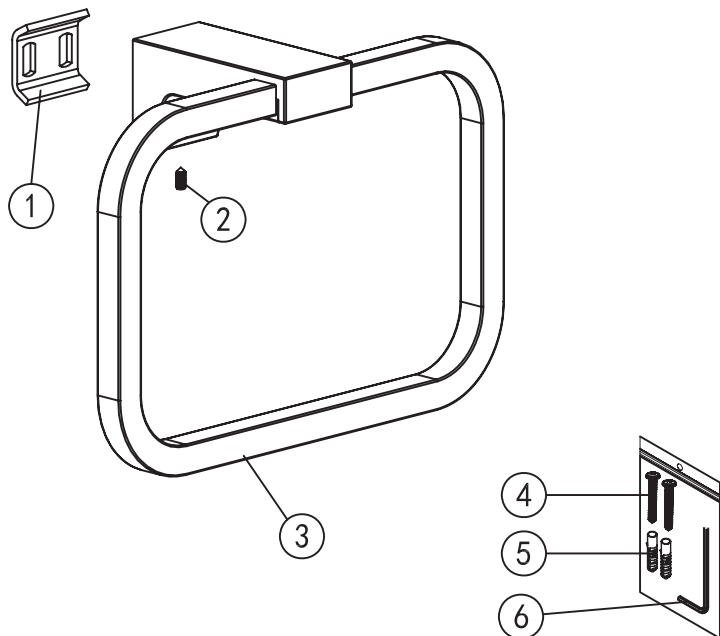

# Mamba

towel holder, frame

Wellis®

WE00115/  
WE00167

Code	The Accessory List	Quantity
1	Fixing base	1
2	Screw	1
3	Towel ring	1
4	Screw	2
5	Plastic insert	2
6	Allen key	1

# Mamba

törölközőtartó keretes

WE00115

Kód	Alkatrészlista	Mennyiség
1	Alaptest	1
2	Csavar	1
3	Törölköző tartó	1
4	Csavar	2
5	Tipli	2
6	Imbuszkulcs	1

# Mamba

suport prosoape cu cadru

WE00115

Cod	Listă de piese	Cantitate
1	Corp de bază	1
2	Șurub	1
3	Suport prosop	1
4	Șurub	2
5	Dibluri	2
6	Cheie imbus	1