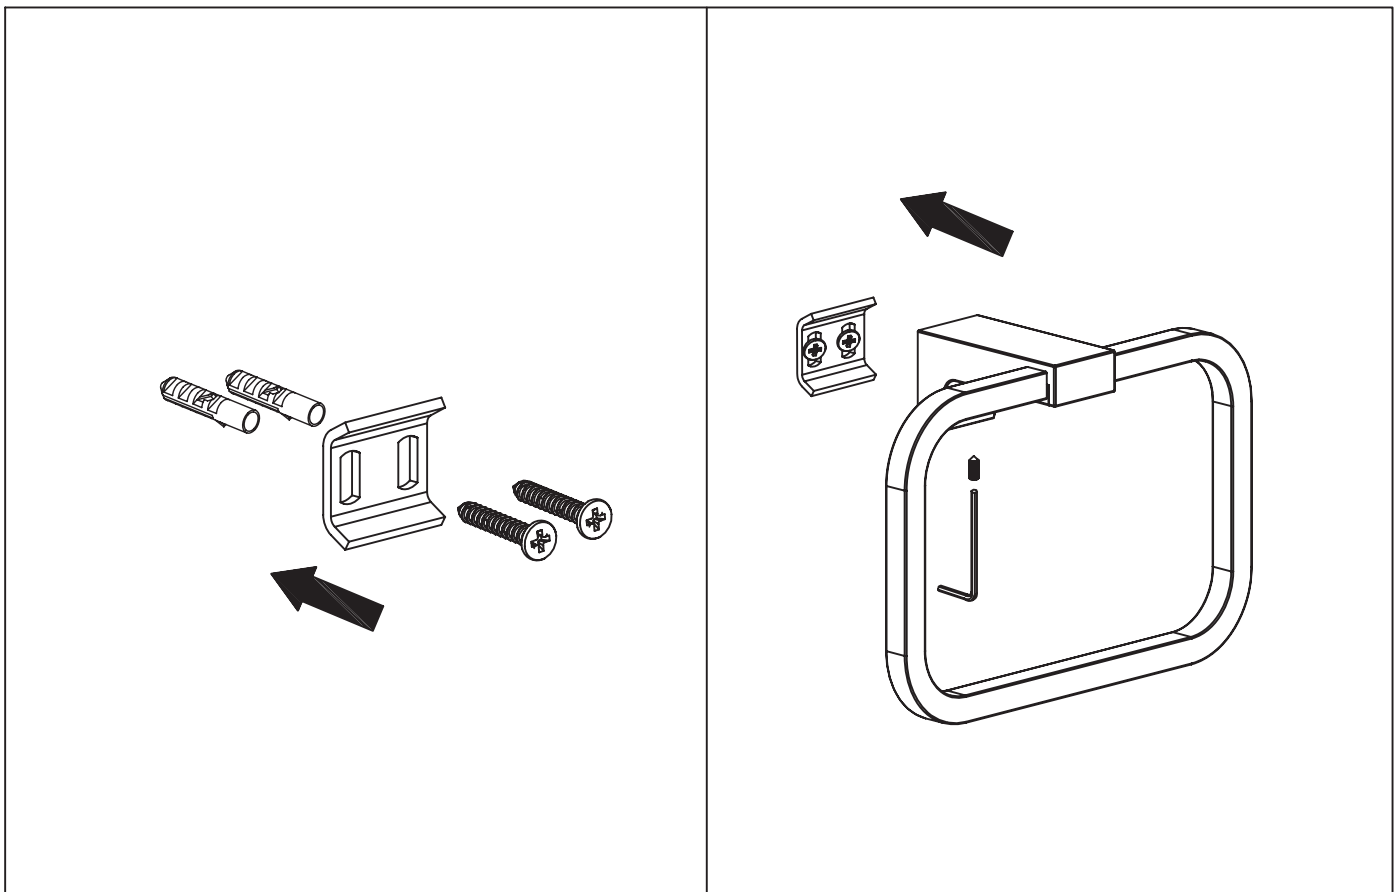

# Mamba

towel holder, frame

Wellis®

WE00115/  
WE00167

Code	The Accessory List	Quantity
1	Fixing base	1
2	Screw	1
3	Towel ring	1
4	Screw	2
5	Plastic insert	2
6	Allen key	1

# Mamba

törölközőtartó keretes

WE00115

Kód	Alkatrészlista	Mennyiség
1	Alaptest	1
2	Csavar	1
3	Törölköző tartó	1
4	Csavar	2
5	Tipli	2
6	Imbuszkulcs	1

# Mamba

suport prosoape cu cadru

WE00115

Cod	Listă de piese	Cantitate
1	Corp de bază	1
2	Șurub	1
3	Suport prosop	1
4	Șurub	2
5	Dibluri	2
6	Cheie imbus	1