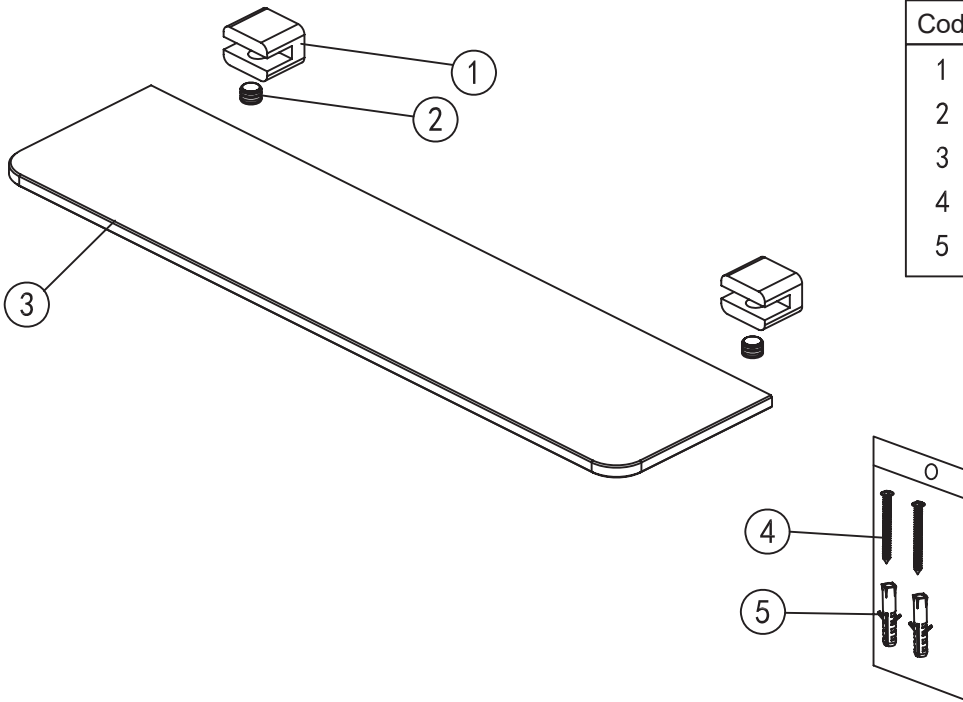

Capri

glass shelf

Wellis®

WE00129

Code	The Accessory List	Quantity
1	Fixing base	2
2	Screw	2
3	Shelf	1
4	Screw	2
5	Plastic insert	2

Capri

üvegpolc

Wellis®

WE00129

Kód	Alkatrészlista	Mennyiség
1	Konzol	2
2	Csavar	2
3	Polc	1
4	Csavar	2
5	Típli	2

Capri

raft sticlă

Wellis®

WE00129

Cod	Listă de piese	Cantitate
1	Consolă	2
2	Șurub	2
3	Raft	1
4	Șurub	2
5	Dibluri	2