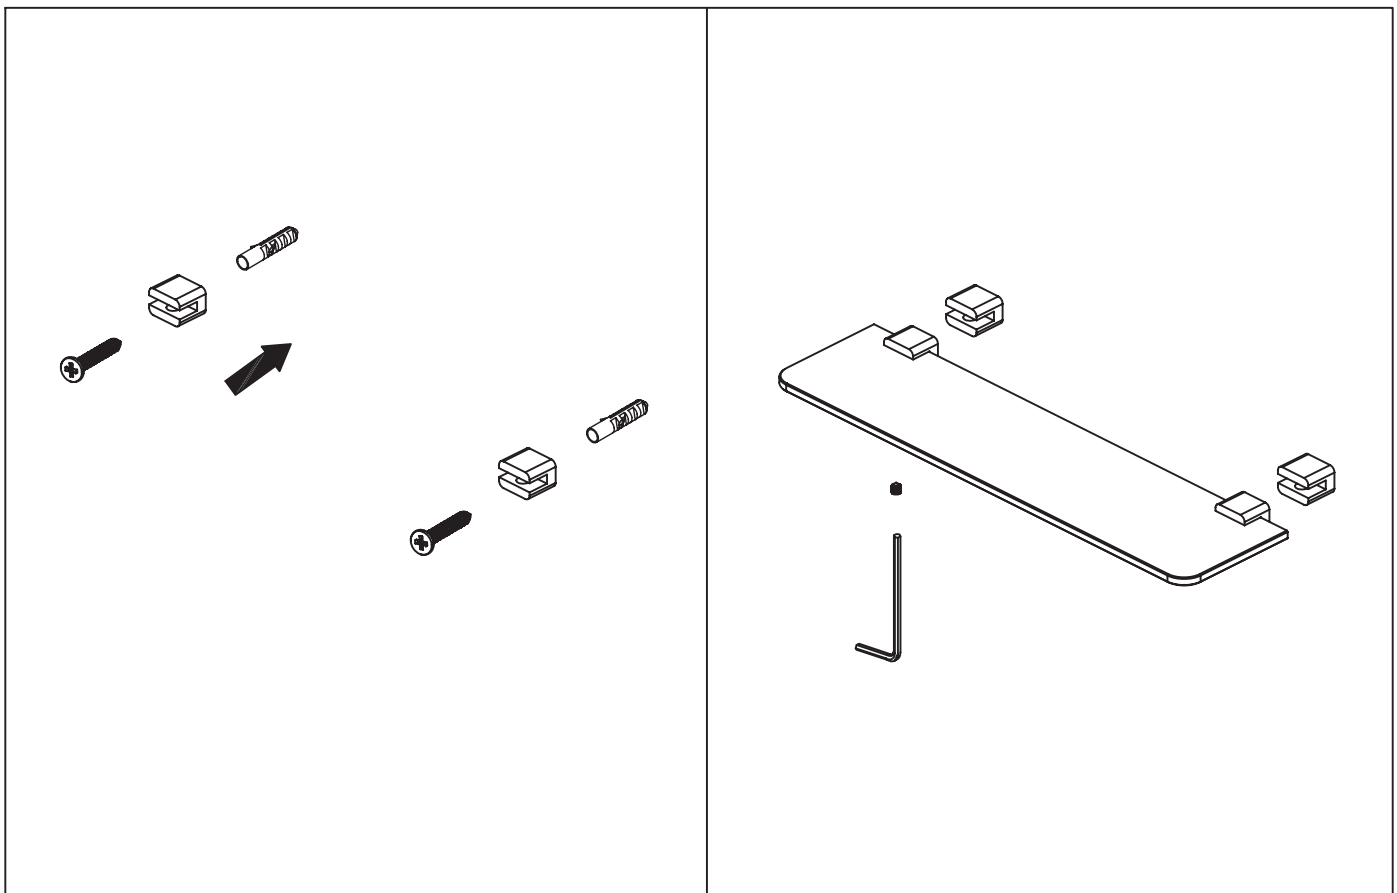

Capri

glass shelf

Wellis®

WE00129

Code	The Accessory List	Quantity
1	Fixing base	2
2	Screw	2
3	Shelf	1
4	Screw	2
5	Plastic insert	2

Capri

üvegpolc

Wellis®

WE00129

Kód	Alkatrészlista	Mennyiség
1	Konzol	2
2	Csavar	2
3	Polc	1
4	Csavar	2
5	Típli	2

Capri

raft sticlă

Wellis®

WE00129

Cod	Listă de piese	Cantitate
1	Consolă	2
2	Șurub	2
3	Raft	1
4	Șurub	2
5	Dibluri	2