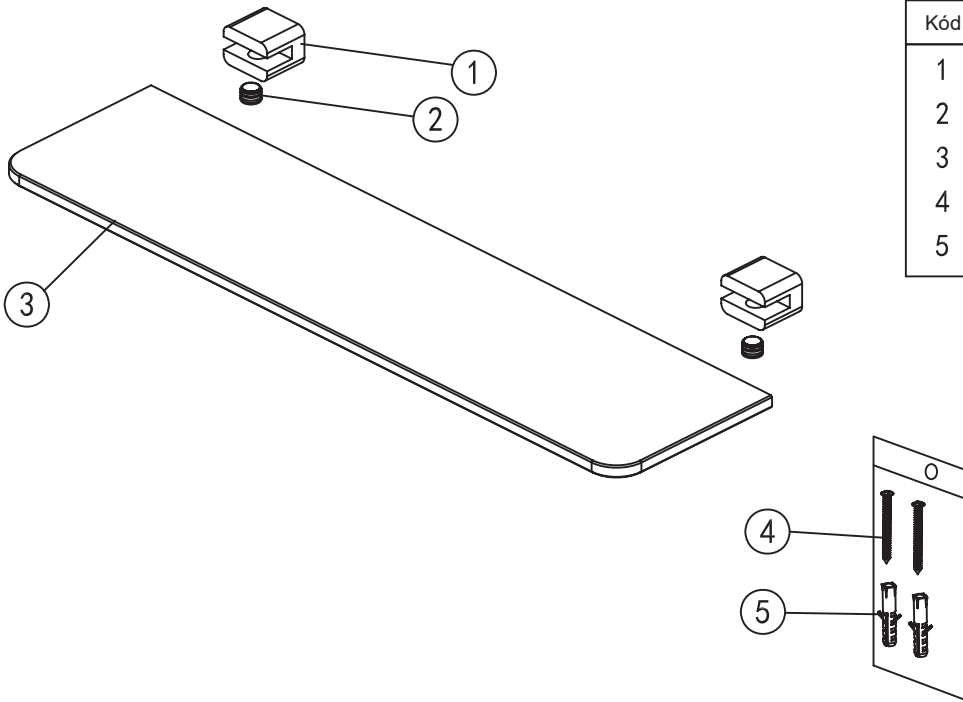

Capri

glass shelf

Wellis®

WE00129

Code	The Accessory List	Quantity
1	Fixing base	2
2	Screw	2
3	Shelf	1
4	Screw	2
5	Plastic insert	2

Capri

üvegpolc

Wellis®

WE00129

Kód	Alkatrészlista	Mennyiség
1	Konzol	2
2	Csavar	2
3	Polc	1
4	Csavar	2
5	Típli	2

Capri

raft sticlă

Wellis®

WE00129

Cod	Listă de piese	Cantitate
1	Consolă	2
2	Șurub	2
3	Raft	1
4	Șurub	2
5	Dibluri	2