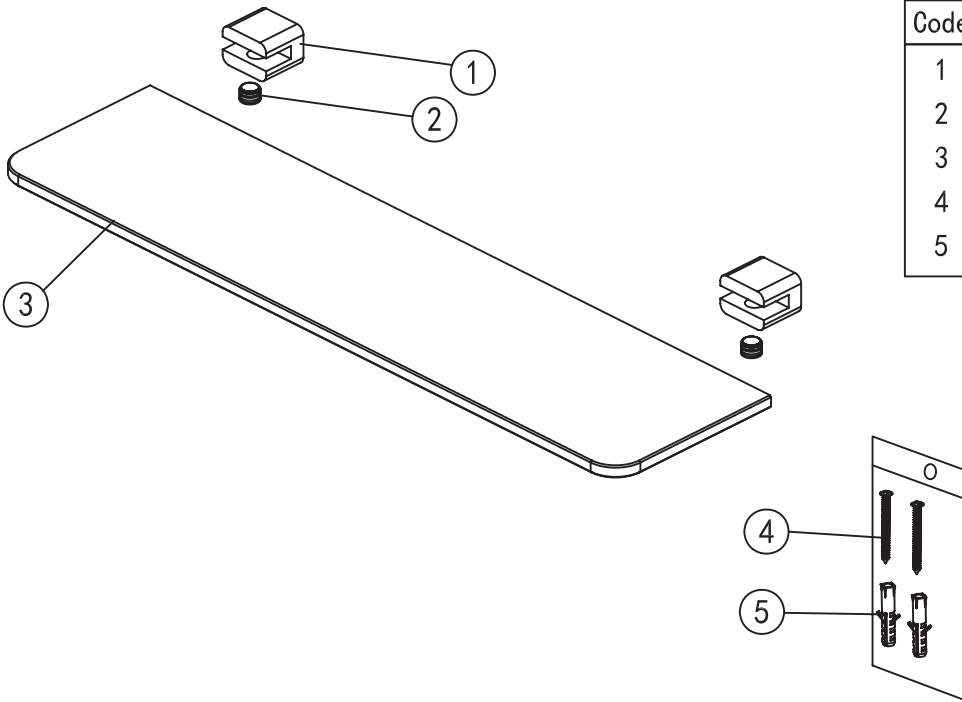

Capri

glass shelf

Wellis®

WE00129

Code	The Accessory List	Quantity
1	Fixing base	2
2	Screw	2
3	Shelf	1
4	Screw	2
5	Plastic insert	2

Capri

üvegpolc

Wellis®

WE00129

Kód	Alkatrészlista	Mennyiség
1	Konzol	2
2	Csavar	2
3	Polc	1
4	Csavar	2
5	Típli	2

Capri

raft sticlă

Wellis®

WE00129

Cod	Listă de piese	Cantitate
1	Consolă	2
2	Șurub	2
3	Raft	1
4	Șurub	2
5	Dibluri	2